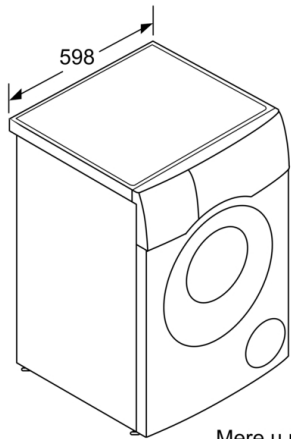

**Serija 6, Mašina za pranje i sušenje veša,
10/6 kg, 1400 okr
WDU8H541EU**

Mere u milimetrima