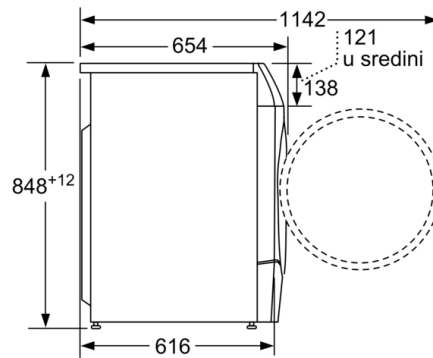

Mere u milimetrima