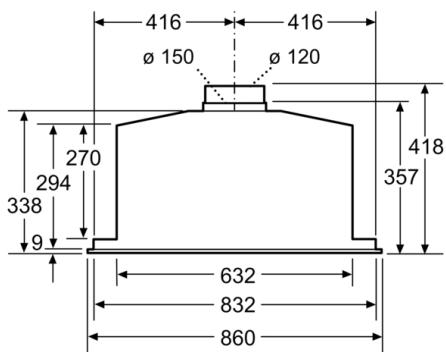

Tehnički podaci

Tipologija : Built-in/Built-under

Dužina priključnog kabla : 150 cm

Dimenzije niše : 418mm x 836.0mm x 264mm mm

en: Minimum distance above an electric hob : 500 mm

en: Minimum distance above a gas hob : 650 mm

Dimenzije:

- Dimenzije (VxŠxD): 418 x 860 x 300 mm
 - Ugradne dimenzije (VxŠxG): 418 x 836 x 264 mm
 - Priključna snaga: 277 W
 - Cev Ø 150 mm, 120 mm
 - sa jednosmernim zatvorivim poklopcem
- *u skladu s Uredbom EU br. 65/2014*

**Serija 6, Kuhinjski aspirator, 86 cm,
Nerđajući čelik
DHL885C**

* od gornje ivice nosača lonca

Mere u milimetrima

Mere u milimetrima

Mere u milimetrima

Mere u milimetrima

Ovaj dokument je originalno proizveden i objavljen od strane proizvođača, brenda Bosch, i preuzet je sa njihove zvanične stranice. S obzirom na ovu činjenicu, Tehnoteka ističe da ne preuzima odgovornost za tačnost, celovitost ili pouzdanost informacija, podataka, mišljenja, saveta ili izjava sadržanih u ovom dokumentu.