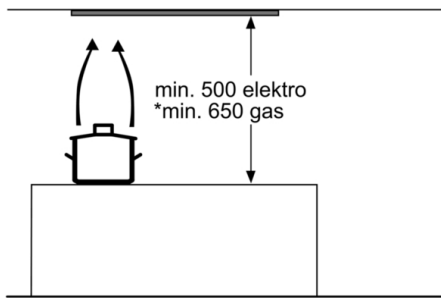

**Serija 6, Kuhinjski aspirator, 86 cm,
Nerđajući čelik
DHL885C**

* od gornje ivice nosača lonca

Mere u milimetrima