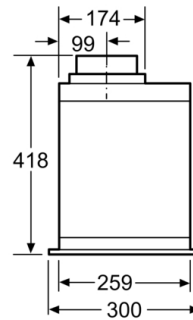

Tehnički podaci

Tipologija : Built-in/Built-under

Dužina priključnog kabla : 150 cm

Dimenzije niše : 418mm x 836.0mm x 264mm mm

en: Minimum distance above an electric hob : 500 mm

en: Minimum distance above a gas hob : 650 mm

Dimenzije:

- Dimenzije (VxŠxD): 418 x 860 x 300 mm
 - Ugradne dimenzije (VxŠxG): 418 x 836 x 264 mm
 - Priključna snaga: 277 W
 - Cev Ø 150 mm, 120 mm
 - sa jednosmernim zatvorivim poklopcem
- *u skladu s Uredbom EU br. 65/2014*

**Serija 6, Kuhinjski aspirator, 86 cm,
Nerđajući čelik
DHL885C**

* od gornje ivice nosača lonca

Mere u milimetrima

Mere u milimetrima

Mere u milimetrima

Mere u milimetrima

Ovaj dokument je originalno proizveden i objavljen od strane proizvođača, brenda Bosch, i preuzet je sa njihove zvanične stranice. S obzirom na ovu činjenicu, Tehnoteka ističe da ne preuzima odgovornost za tačnost, celovitost ili pouzdanost informacija, podataka, mišljenja, saveta ili izjava sadržanih u ovom dokumentu.