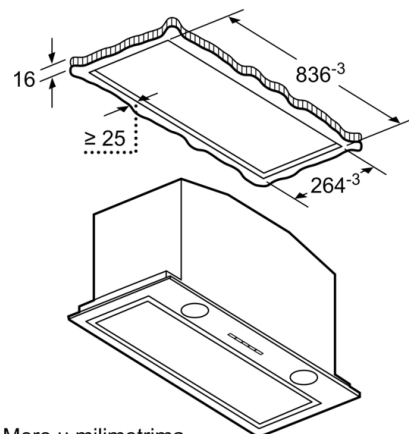

Dimenzije:

- Dimenzije (VxŠxD): 418 x 860 x 300 mm
 - Ugradne dimenzije (VxŠxG): 418 x 836 x 264 mm
 - Priključna snaga: 277 W
 - Cev Ø 150 mm, 120 mm
 - sa jednosmernim zatvorivim poklopcem
- *u skladu s Uredbom EU br. 65/2014*

**Serija 6, Kuhinjski aspirator, 86 cm,
Nerđajući čelik
DHL885C**

* od gornje ivice nosača lonca

Mere u milimetrima

Mere u milimetrima

Mere u milimetrima

Mere u milimetrima

Ovaj dokument je originalno proizveden i objavljen od strane proizvođača, brenda Bosch, i preuzet je sa njihove zvanične stranice. S obzirom na ovu činjenicu, Tehnoteka ističe da ne preuzima odgovornost za tačnost, celovitost ili pouzdanost informacija, podataka, mišljenja, saveta ili izjava sadržanih u ovom dokumentu.