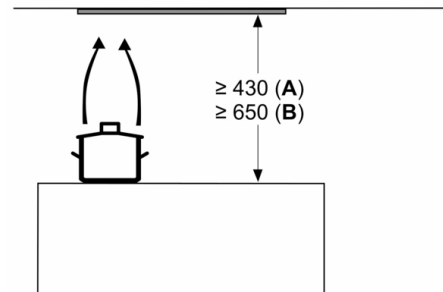

**Seriya 6, Ugradni aspirator, 60 cm, Crno
štampano staklo
DBB67AM60**

mere u milimetrima
Pogled sa prednje strane

mere u milimetrima
Primer ugradnje

A: Područje bez šarki

mere u milimetrima

A: Uvodnica za kabl

mere u milimetrima

od gornje ivice nosača lonca

A: Elektro min. 430
B: Gas min. 650

mere u milimetrima
bočni pogled

Ovaj dokument je originalno proizveden i objavljen od strane proizvođača, brenda Bosch, i preuzet je sa njihove zvanične stranice. S obzirom na ovu činjenicu, Tehnoteka ističe da ne preuzima odgovornost za tačnost, celovitost ili pouzdanost informacija, podataka, mišljenja, saveta ili izjava sadržanih u ovom dokumentu.