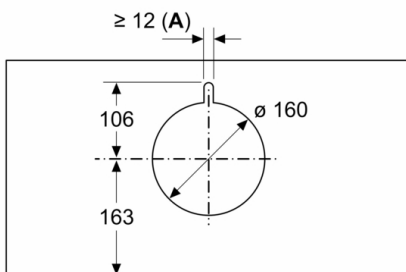

**Seriya 6, Ugradni aspirator, 60 cm, Crno
štampano staklo
DBB67AM60**

mere u milimetrima
Pogled sa prednje strane

mere u milimetrima
Primer ugradnje

A: Područje bez šarki

mere u milimetrima

A: Uvodnica za kabl

mere u milimetrima

od gornje ivice nosača lonca

A: Elektro min. 430
B: Gas min. 650

mere u milimetrima
bočni pogled

Ovaj dokument je originalno proizveden i objavljen od strane proizvođača, brenda Bosch, i preuzet je sa njihove zvanične stranice. S obzirom na ovu činjenicu, Tehnoteka ističe da ne preuzima odgovornost za tačnost, celovitost ili pouzdanost informacija, podataka, mišljenja, saveta ili izjava sadržanih u ovom dokumentu.