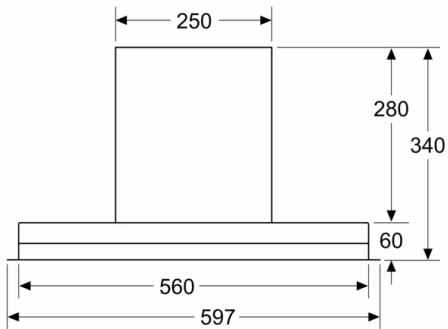

**Seriya 6, Ugradni aspirator, 60 cm, Crno
štampano staklo
DBB67AM60**

mere u milimetrima
Pogled sa prednje strane