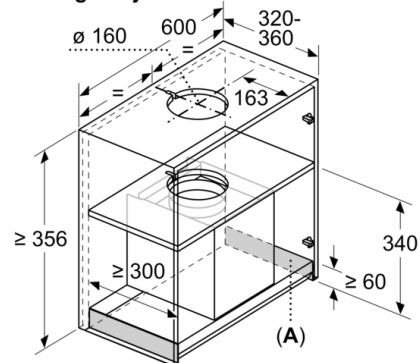

Informacije o planiranju i instaliranju

- Pogodan za montažu u zidne kuhinjske elemente bez donje ploče.
- Isporučeni odstoynici za ugradnju u zidne kuhinjske elemente maksimalne dubine do 360 mm.
- Isporučeni podmetači za zaštitu od ogrebotina i prljavštine u prostoru za odlaganje na bočnim stranicama aspiratora.
- Dekorativni produžeci za dimnjak za ugradnju u više zidne kuhinjske elemente dostupni su kao opcioni dodatni pribor.
- Produžeci za dimnjak su kompatibilni sa dostupnim kompletima za recirkulaciju.
- Dimenzije (VxŠxD): 340 x 597 x 298 mm
- Ugradne dimenzije (VxŠxG): 340 x 560 x 300 mm
- Cev Ø 150 mm, 120 mm
- sa jednosmernim zatvorivim poklopcem
- Dužina električnog kabla 1.3

**Seriya 6, Ugradni aspirator, 60 cm, Crno
štampano staklo
DBB67AM60**

mere u milimetrima
Pogled sa prednje strane

mere u milimetrima
Primer ugradnje

A: Područje bez šarki

mere u milimetrima

A: Uvodnica za kabl