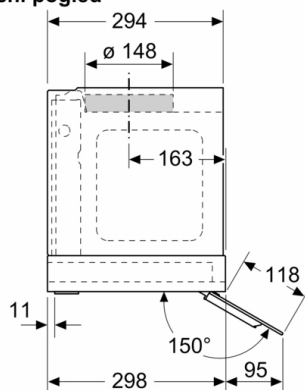

Tehnički podaci

Tipologija : Built-in/Built-under

Dužina priključnog kabla : 130 cm

Dimenzije niše : 340mm x 560.0mm x 300mm mm

Visina aparata bez kamina : 60 mm

en: Minimum distance above an electric hob : 430 mm

Informacije o planiranju i instaliranju

- Pogodan za montažu u zidne kuhinjske elemente bez donje ploče.
- Isporučeni odstoynici za ugradnju u zidne kuhinjske elemente maksimalne dubine do 360 mm.
- Isporučeni podmetači za zaštitu od ogrebotina i prljavštine u prostoru za odlaganje na bočnim stranicama aspiratora.
- Dekorativni produžeci za dimnjak za ugradnju u više zidne kuhinjske elemente dostupni su kao opcioni dodatni pribor.
- Produžeci za dimnjak su kompatibilni sa dostupnim kompletima za recirkulaciju.
- Dimenzije (VxŠxD): 340 x 597 x 298 mm
- Ugradne dimenzije (VxŠxG): 340 x 560 x 300 mm
- Cev Ø 150 mm, 120 mm
- sa jednosmernim zatvorivim poklopcem
- Dužina električnog kabla 1.3

**Seriya 6, Ugradni aspirator, 60 cm, Crno
štampano staklo
DBB67AM60**

mere u milimetrima
Pogled sa prednje strane

mere u milimetrima
Primer ugradnje

A: Područje bez šarki

mere u milimetrima

A: Uvodnica za kabl

mere u milimetrima

od gornje ivice nosača lonca

A: Elektro min. 430
B: Gas min. 650

mere u milimetrima
bočni pogled

Ovaj dokument je originalno proizveden i objavljen od strane proizvođača, brenda Bosch, i preuzet je sa njihove zvanične stranice. S obzirom na ovu činjenicu, Tehnoteka ističe da ne preuzima odgovornost za tačnost, celovitost ili pouzdanost informacija, podataka, mišljenja, saveta ili izjava sadržanih u ovom dokumentu.