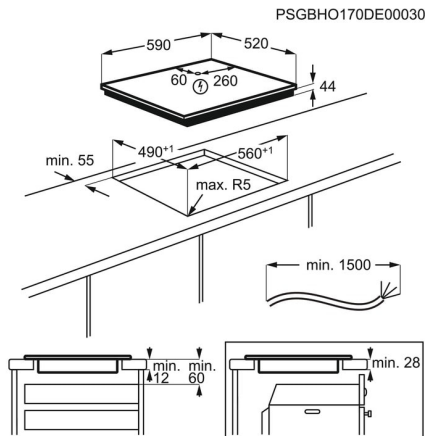

Specifikacija proizvoda

Dimenzija, mm	590x520	Snaga, W / promjer, mm - desno straga	1800/2800W/180mm
Oznake na upravljačkoj ploči	elektronske, na staklu	Indikator preostale topline	4
LED boja	crvena	PNC without spaces	949597307
Funkcija kontrola	3 koraka rezidualne topline, zvučni signal, automatsko zagrijavanje, pojačivač, Bridge funkcija, sigurnosno zaključavanje za zaštitu djece, tajmer za odbrojavanje vremena, eko tajmer, Hob2Hood, funkcija zaključavanja, minutni podsjetnik, Pause, isključivanje zvuka, tajmer	Product Partner Code	E - Generic Partner All
Maksimalna priključna snaga, W	7350		
Maksimalna snaga plina, W	0		
Sigurnosna zaštita plinskih plamenika	automatsko isključivanje		
BI dimensions HxWxD in mm	44x560x490		
Promjer otvora za ugranj, mm	5		
Duljina kabela (m)	1.5		
Snaga, W / promjer, mm - sprijeda lijevo	2300/3200W/210mm		
Snaga, W / promjer, mm - lijevo straga	2300/3200W/210mm		
Snaga, W / promjer, mm - sprijeda desno	1400/2500W/145mm		