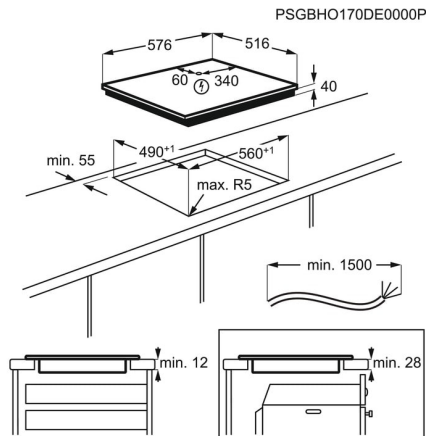

Specifikacija proizvoda

Dimenzija, mm	576x516	PNC without spaces	949492126
Oznake na upravljačkoj ploči	elektronske, na staklu	Product Partner Code	All Open
LED boja	crvena		
Funkcija kontrola	zvučni signal, automatsko zagrijavanje, sigurnosno zaključavanje za zaštitu djece, funkcija zaključavanja, minutni podsjetnik, pokazivač preostale topline, Stop&go funkcija, tajmer		
Maksimalna priključna snaga, W	6300		
Maksimalna snaga plina, W	0		
Sigurnosna zaštita plinskih plamenika	automatsko isključivanje		
BI dimensions HxWxD in mm	38x560x490		
Promjer otvora za ugranju, mm	5		
Duljina kabela (m)	1.5		
Snaga, W / promjer, mm - sprijeda lijevo	750/2200W/120/210mm		
Snaga, W / promjer, mm - lijevo straga	1200W/145mm		
Snaga, W / promjer, mm - sprijeda desno	1200W/145mm		
Snaga, W / promjer, mm - desno straga	700/1700W/120/180mm		
Indikator preostale topline	digitalni, 7 segmenata		