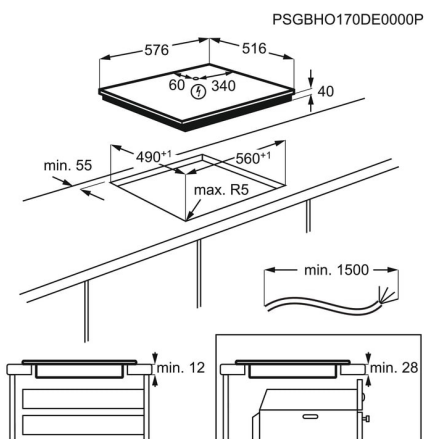

Ploča koju se ne može zlonamjerno uključiti

Zaštita za djecu osigurava ploču od slučajnog ili zlonamjernog uključivanja.

Specifikacija proizvoda

| | |
|--|--|
| Dimenzija, mm | 576x516 |
| Oznake na upravljačkoj ploči | elektronske |
| LED boja | crvena |
| Funkcija kontrola | sigurnosno zaključavanje za zaštitu djece, pokazivač preostale topline |
| Maksimalna priključna snaga, W | 6500 |
| Maksimalna snaga plina, W | 0 |
| Sigurnosna zaštita plinskih plamenika | automatsko isključivanje |
| BI dimensions HxWxD in mm | 38x560x490 |
| Promjer otvora za ugranju, mm | 5 |
| Duljina kabela (m) | 1.5 |
| Snaga, W / promjer, mm - sprijeda lijevo | 2300W/210mm |
| Snaga, W / promjer, mm - lijevo straga | 1200W/145mm |
| Snaga, W / promjer, mm - sprijeda desno | 1200W/145mm |
| Snaga, W / promjer, mm - desno straga | 1800W/180mm |
| Indikator preostale topline | digitalni, 7 segmenata |
| PNC without spaces | 949492153 |
| Product Partner Code | All Open |