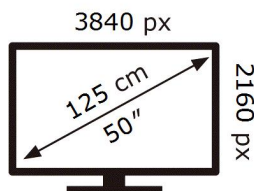

112 kWh/1000h

2019/2013

Ovaj dokument je originalno proizveden i objavljen od strane proizvođača, brenda Samsung, i preuzet je sa njihove zvanične stranice. S obzirom na ovu činjenicu, Tehnoteka ističe da ne preuzima odgovornost za tačnost, celovitost ili pouzdanost informacija, podataka, mišljenja, saveta ili izjava sadržanih u ovom dokumentu.