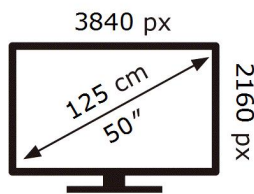

96 kWh/1000h

2019/2013

Ovaj dokument je originalno proizveden i objavljen od strane proizvođača, brenda Samsung, i preuzet je sa njihove zvanične stranice. S obzirom na ovu činjenicu, Tehnoteka ističe da ne preuzima odgovornost za tačnost, celovitost ili pouzdanost informacija, podataka, mišljenja, saveta ili izjava sadržanih u ovom dokumentu.