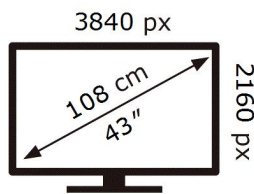

Posetite nas i uživajte u ekskluzivnom iskustvu pametne kupovine klikom na link:

<https://tehnoteka.rs/p/samsung-televizor-ue43tu7022kxxh-akcija-cena/>

ENERG

SAMSUNG

UE43TU7022K

67 kWh/1000h

ABCDEF **G**

101 kWh/1000h