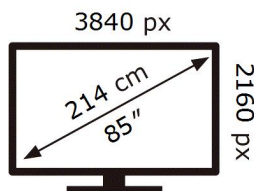

ABCDEF **G**

**293** kWh/1000h

2019/2013

Ovaj dokument je originalno proizveden i objavljen od strane proizvođača, brenda Samsung, i preuzet je sa njihove zvanične stranice. S obzirom na ovu činjenicu, Tehnoteka ističe da ne preuzima odgovornost za tačnost, celovitost ili pouzdanost informacija, podataka, mišljenja, saveta ili izjava sadržanih u ovom dokumentu.