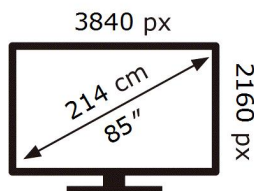

483 kWh/1000h

2019/2013

Ovaj dokument je originalno proizveden i objavljen od strane proizvođača, brenda Samsung, i preuzet je sa njihove zvanične stranice. S obzirom na ovu činjenicu, Tehnoteka ističe da ne preuzima odgovornost za tačnost, celovitost ili pouzdanost informacija, podataka, mišljenja, saveta ili izjava sadržanih u ovom dokumentu.