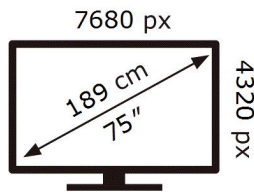

521 kWh/1000h

2019/2013

Ovaj dokument je originalno proizveden i objavljen od strane proizvođača, brenda Samsung, i preuzet je sa njihove zvanične stranice. S obzirom na ovu činjenicu, Tehnoteka ističe da ne preuzima odgovornost za tačnost, celovitost ili pouzdanost informacija, podataka, mišljenja, saveta ili izjava sadržanih u ovom dokumentu.