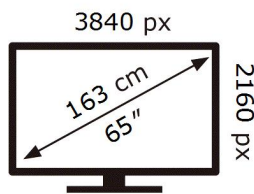

ABCDEF **G**

261 kWh/1000h

2019/2013

Ovaj dokument je originalno proizveden i objavljen od strane proizvođača, brenda Samsung, i preuzet je sa njihove zvanične stranice. S obzirom na ovu činjenicu, Tehnoteka ističe da ne preuzima odgovornost za tačnost, celovitost ili pouzdanost informacija, podataka, mišljenja, saveta ili izjava sadržanih u ovom dokumentu.