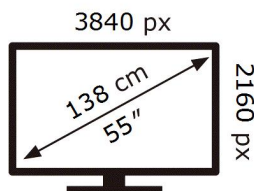

161 kWh/1000h

2019/2013

Ovaj dokument je originalno proizveden i objavljen od strane proizvođača, brenda Samsung, i preuzet je sa njihove zvanične stranice. S obzirom na ovu činjenicu, Tehnoteka ističe da ne preuzima odgovornost za tačnost, celovitost ili pouzdanost informacija, podataka, mišljenja, saveta ili izjava sadržanih u ovom dokumentu.