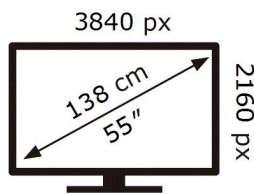

ABCDEF **G**

**191** kWh/1000h

2019/2013

Ovaj dokument je originalno proizveden i objavljen od strane proizvođača, brenda Samsung, i preuzet je sa njihove zvanične stranice. S obzirom na ovu činjenicu, Tehnoteka ističe da ne preuzima odgovornost za tačnost, celovitost ili pouzdanost informacija, podataka, mišljenja, saveta ili izjava sadržanih u ovom dokumentu.