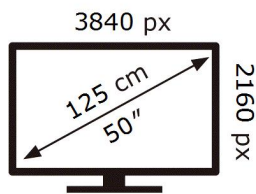

ABCDEF **G**

**HDR**

**175** kWh/1000h

2019/2013

Ovaj dokument je originalno proizveden i objavljen od strane proizvođača, brenda Samsung, i preuzet je sa njihove zvanične stranice. S obzirom na ovu činjenicu, Tehnoteka ističe da ne preuzima odgovornost za tačnost, celovitost ili pouzdanost informacija, podataka, mišljenja, saveta ili izjava sadržanih u ovom dokumentu.