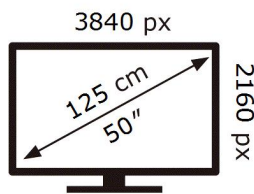

102 kWh/1000h

2019/2013

Ovaj dokument je originalno proizveden i objavljen od strane proizvođača, brenda Samsung, i preuzet je sa njihove zvanične stranice. S obzirom na ovu činjenicu, Tehnoteka ističe da ne preuzima odgovornost za tačnost, celovitost ili pouzdanost informacija, podataka, mišljenja, saveta ili izjava sadržanih u ovom dokumentu.