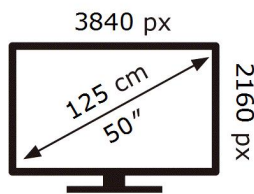

ABCDEF **G**

HDR

127 kWh/1000h

2019/2013

Ovaj dokument je originalno proizveden i objavljen od strane proizvođača, brenda Samsung, i preuzet je sa njihove zvanične stranice. S obzirom na ovu činjenicu, Tehnoteka ističe da ne preuzima odgovornost za tačnost, celovitost ili pouzdanost informacija, podataka, mišljenja, saveta ili izjava sadržanih u ovom dokumentu.