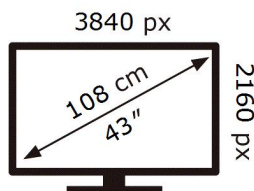

101 kWh/1000h

2019/2013

Ovaj dokument je originalno proizveden i objavljen od strane proizvođača, brenda Samsung, i preuzet je sa njihove zvanične stranice. S obzirom na ovu činjenicu, Tehnoteka ističe da ne preuzima odgovornost za tačnost, celovitost ili pouzdanost informacija, podataka, mišljenja, saveta ili izjava sadržanih u ovom dokumentu.