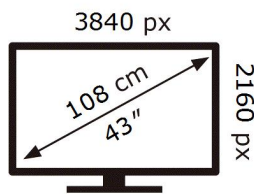

HDR

111 kWh/1000h

2019/2013

Ovaj dokument je originalno proizveden i objavljen od strane proizvođača, brenda Samsung, i preuzet je sa njihove zvanične stranice. S obzirom na ovu činjenicu, Tehnoteka ističe da ne preuzima odgovornost za tačnost, celovitost ili pouzdanost informacija, podataka, mišljenja, saveta ili izjava sadržanih u ovom dokumentu.