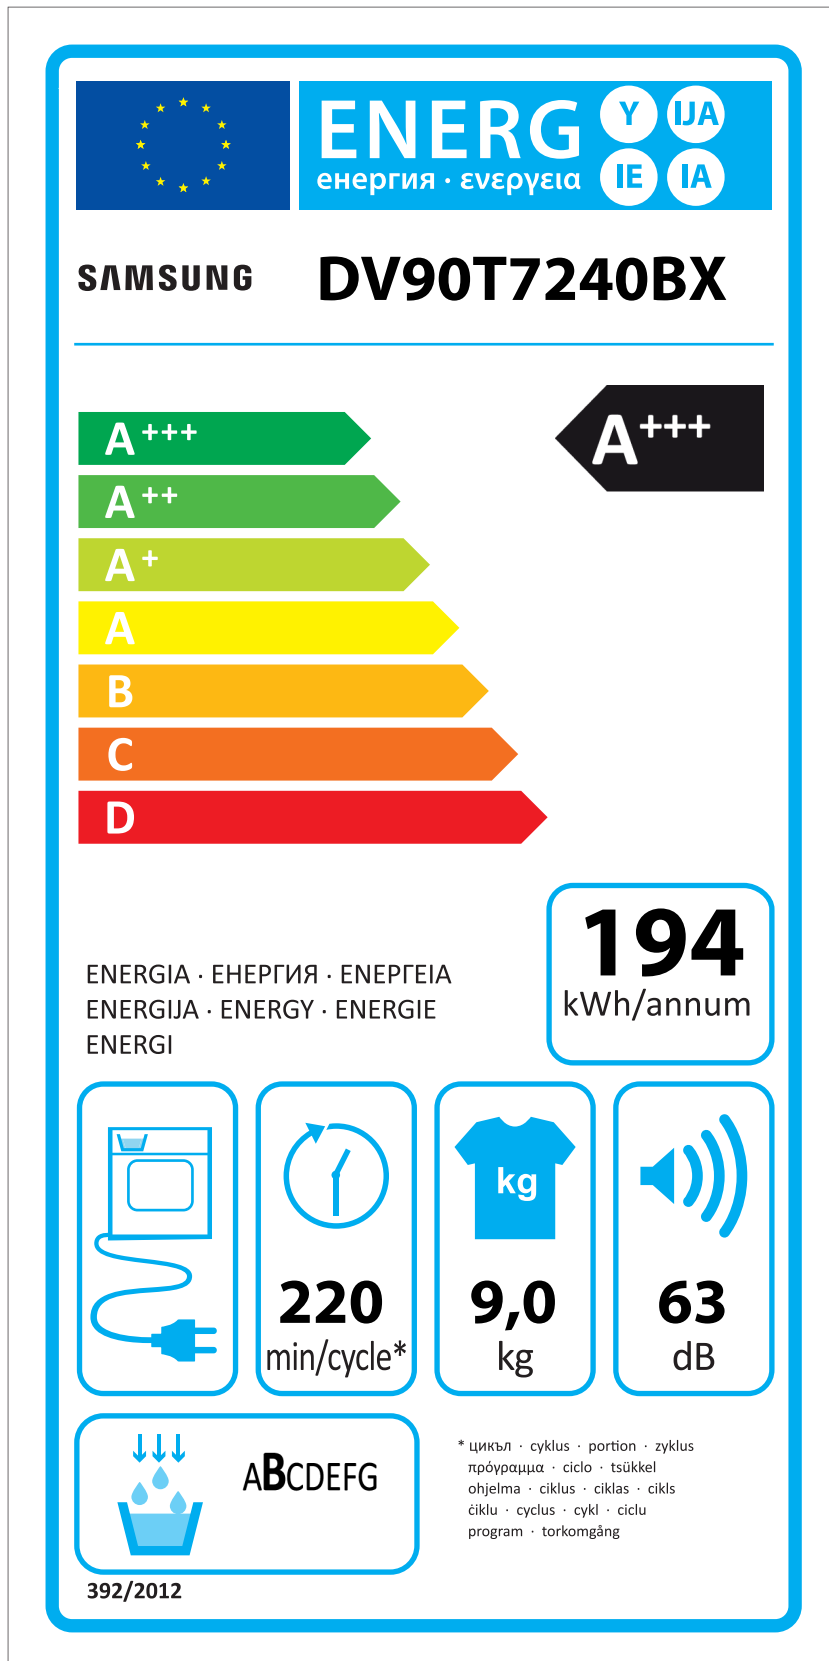

Energetska nalepnica

SAMSUNG mašina za sušenje veša DV90T7240BX/S7

SAMSUNG

Tehnoteka je online destinacija za upoređivanje cena i karakteristika bele tehnike, potrošačke elektronike i IT uređaja kod trgovinskih lanaca i internet prodavnica u Srbiji. Naša stranica vam omogućava da istražite najnovije informacije, detaljne karakteristike i konkurentne cene proizvoda.

Posetite nas i uživajte u ekskluzivnom iskustvu pametne kupovine klikom na link:

<https://tehnoteka.rs/p/samsung-masina-za-susenje-vesa-dv90t7240bxs7-akcija-cena/>

ERP LABEL ENERGY (DRYER CONDENSER TYPE)

CODE : DC68-03225C
Size : 110 x 220 (mm)
Material : ART

Ovaj dokument je originalno proizveden i objavljen od strane proizvođača, brenda Samsung, i preuzet je sa njihove zvanične stranice. S obzirom na ovu činjenicu, Tehnoteka ističe da ne preuzima odgovornost za tačnost, celovitost ili pouzdanost informacija, podataka, mišljenja, saveta ili izjava sadržanih u ovom dokumentu.