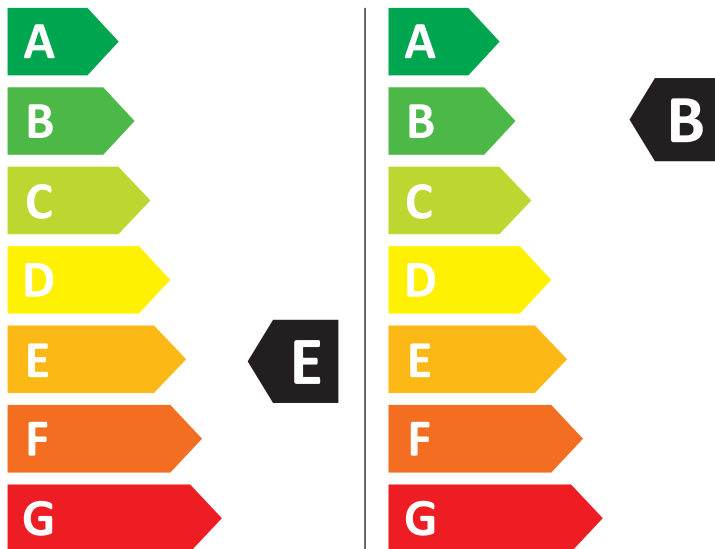

Posetite nas i uživajte u ekskluzivnom iskustvu pametne kupovine klikom na link:

<https://tehnoteka.rs/p/samsung-masina-za-pranje-i-susenje-vesa-wd90t634dbhs7-akcija-cena/>

ENERG

SAMSUNG

WD90T634DBH

🚰 377 kWh/100

💧 57 kWh/100

6,0 kg 9,0 kg

90 L 50 L

7:51 3:42

ABCDEFG

72 dB **ABCD**

2019/2014

Ovaj dokument je originalno proizveden i objavljen od strane proizvođača, brenda Samsung, i preuzet je sa njihove zvanične stranice. S obzirom na ovu činjenicu, Tehnoteka ističe da ne preuzima odgovornost za tačnost, celovitost ili pouzdanost informacija, podataka, mišljenja, saveta ili izjava sadržanih u ovom dokumentu.