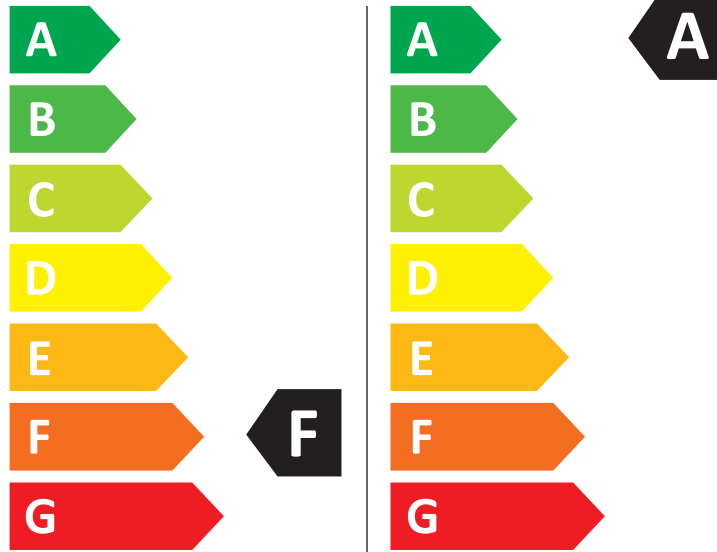

Posetite nas i uživajte u ekskluzivnom iskustvu pametne kupovine klikom na link:

<https://tehnoteka.rs/p/samsung-masina-za-pranje-i-susenje-vesa-wd12t504dwws7-akcija-cena/>

ENERG

SAMSUNG

WD12T504DWW

487 kWh / 100

54 kWh / 100

8.0 kg

12.0 kg

110 L

57 L

10:29

4:00

ABCDEFG

72 dB
ABCD

2019/2014

Size: W 102 x H 198 mm

Material : ART

Release paper: Pale blue-green Glassine

Ovaj dokument je originalno proizveden i objavljen od strane proizvođača, brenda Samsung, i preuzet je sa njihove zvanične stranice. S obzirom na ovu činjenicu, Tehnoteka ističe da ne preuzima odgovornost za tačnost, celovitost ili pouzdanost informacija, podataka, mišljenja, saveta ili izjava sadržanih u ovom dokumentu.