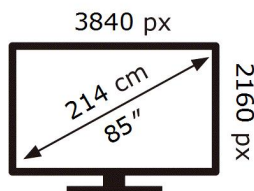

ABCDEF **G**

**269** kWh/1000h

2019/2013

Ovaj dokument je originalno proizveden i objavljen od strane proizvođača, brenda Samsung, i preuzet je sa njihove zvanične stranice. S obzirom na ovu činjenicu, Tehnoteka ističe da ne preuzima odgovornost za tačnost, celovitost ili pouzdanost informacija, podataka, mišljenja, saveta ili izjava sadržanih u ovom dokumentu.