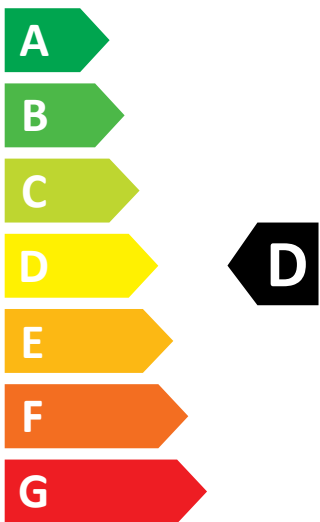

Energetska nalepnica

MIELE mašina za pranje i sušenje veša WTR870WPM

Tehnoteka je online destinacija za upoređivanje cena i karakteristika bele tehnike, potrošačke elektronike i IT uređaja kod trgovinskih lanaca i internet prodavnica u Srbiji. Naša stranica vam omogućava da istražite najnovije informacije, detaljne karakteristike i konkurentne cene proizvoda.

Posetite nas i uživajte u ekskluzivnom iskustvu pametne kupovine klikom na link:

<https://tehnoteka.rs/p/miele-masina-za-pranje-i-susenje-vesa-wtr870wpm-akcija-cena/>

ENERG

Miele

WTR870WPM
PWash&TDos 8/5 kg