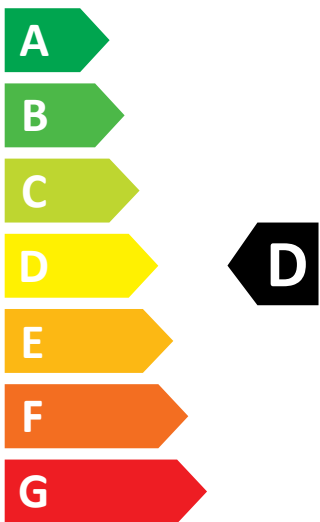

Posetite nas i uživajte u ekskluzivnom iskustvu pametne kupovine klikom na link:

<https://tehnoteka.rs/p/indesit-masina-za-pranje-i-susenje-vesa-bde-76435-9ws-ee-akcija-cena/>

ENERG

INDESIT

BDE 76435 9WS EE