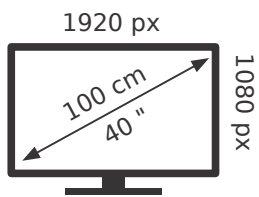

42 kWh/1000h

ABCDEF**G**

HDR

60 kWh/1000h