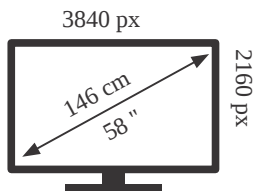

170 kWh /1000h

2019/2013

Ovaj dokument je originalno proizveden i objavljen od strane proizvođača, brenda Hisense, i preuzet je sa njihove zvanične stranice. S obzirom na ovu činjenicu, Tehnoteka ističe da ne preuzima odgovornost za tačnost, celovitost ili pouzdanost informacija, podataka, mišljenja, saveta ili izjava sadržanih u ovom dokumentu.