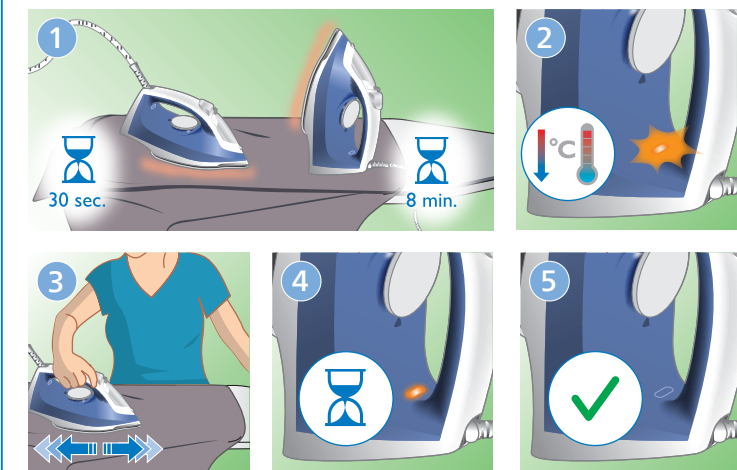

3

www.philips.com/support

EN	Specific types only	CS	Pouze specifické typy
DE	Nur besondere Typen	EL	Μόνο συγκεκριμένοι τύποι
FR	Certains modèles uniquement	BG	Само за определени модели
NL	Alleen bepaalde typen	HR	Samo određene vrste
DA	Kun specifikke typer	ET	Ainult teatud tüübid
FI	Vain tietyt mallit	HU	Csak bizonyos típusoknál
NO	Bare spesifikke typer	LT	Tik konkretūs tipai
SV	Endast specifika typer	LV	Tikai specifiski tipi
IT	Solo per modelli specifici	SK	Len špecifické typy
ES	Solo modelos específicos	RO	Numai pentru anumite tipuri
PT	Apenas tipos específicos	SL	Le pri določenih vrstah
RU	Только для некоторых моделей	SR	Samo specifični tipovi
UK	Лише окремі моделі	UK	Само одредени модели
KK	Тек кейбір модельдері үшін ғана	SK	Vetëm llojet e veçanta
PL	Tylko określone typy	HE	סוגים ספציפיים בלבד

4

www.philips.com/support