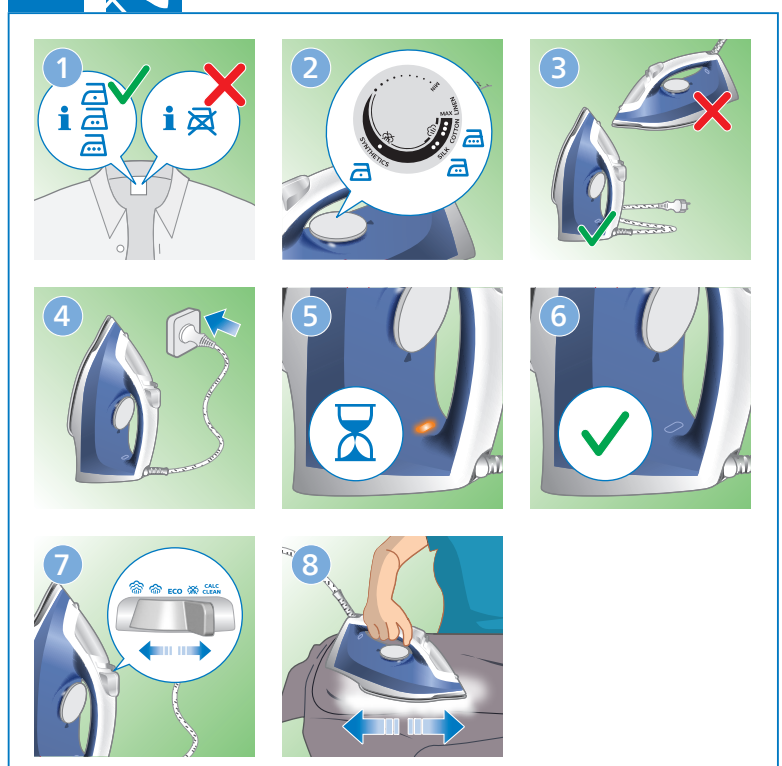

EN Preparing for use
Smoke can be visible during the first use, and it is normal. This ceases after a short while.

DE Für den Gebrauch vorbereiten
Bei Erstgebrauch des Bügeleisens kann Rauch entstehen. Dabei handelt es sich um einen normalen Vorgang, der sich jedoch nach kurzer Zeit einstellt.

FR Avant utilisation
De la fumée peut être visible lors de la première utilisation. Il s'agit d'un phénomène normal. Cela cesse après un bref instant.

NL Klaarmaken voor gebruik
Bij het eerste gebruik kan er rook ontstaan. Dit is normaal. Dit zal vrij snel verdwijnen.

DA Klargøring
Røg kan være synlig ved første brug, og det er normalt. Dette ophører efter kort tid.

FI Käyttöönnoton valmistelu
Ensimmäisen käytön aikana voi näkyä savua, mikä on normaalia. Tämä loppuu vähän ajan kuluttua.

NO Før bruk
Ved første gangs bruk, kan det hende at du ser røyk. Dette er vanlig. Dette gir seg etter en liten stund.

SV Förberedelser inför användning
Rök kan synas under den första användningen. Det är normalt. Det upphör efter en kort stund.

IT Preparazione per l'uso
Durante il primo utilizzo si potrebbe notare del fumo, è normale. Tale fenomeno è destinato a scomparire in poco tempo.

ES Preparación para su uso
Es normal ver humo durante el primer uso. Dejará de ocurrir al cabo de un rato.

PT Preparar para a utilização
É possível que veja fumo durante a primeira utilização. Isto é normal. Isto deixa de acontecer passado pouco tempo.

RU Подготовка прибора к работе
Во время первого использования вы можете увидеть дым; не волнуйтесь, это нормально. Вскоре явление исчезнет.

KK Пайдалануға дайындуу
Үтүктү алгаш рет пайдаланган кезде шамалы түтүн шыгуу мүмкүн. Бул аз уақыттан кейин жоғалады.

PL Przygotowanie do użycia
Podczas pierwszego użycia może być widoczny dym. Jest to zjawisko normalne. Zjawisko to ustanie po krótkiej chwili.

CS Příprava k použití
Během prvního použití se může objevit kouř, je to normální. Brzy to však přestane.

EL Προετοιμασία για χρήση
Μπορεί να εμφανιστεί καπνός κατά την πρώτη χρήση. Αυτό είναι φυσιολογικό. Αυτό το φαινόμενο σταματά μετά από λίγο.

BG Подготовка за употреба
Възможно е да се забележи дим по време на първата употреба и това е нормално. Това ще спре след кратък период от време.

HR Priprema za uporabu
Prilikom prve uporabe može se primijetiti dim, što je normalno. To će ubrzo nestati.

ET Kasutamiseks valmistumine
Esmakordsel kasutamisel võib eralduda suitsu, kuid see on normaalne. See kaob mõne aja möödudes.

HU Előkészítés a használatra
Az első használat közben elképzelhető, hogy füst jelenik meg, ez normális jelenség. Ez a jelenség rövid idő alatt megszűnik.

LT Paruošimas naudoti
Naudojant pirmą kartą gali pasirodyti dūmų. Tai yra normalu. Netrukus jie dingsta.