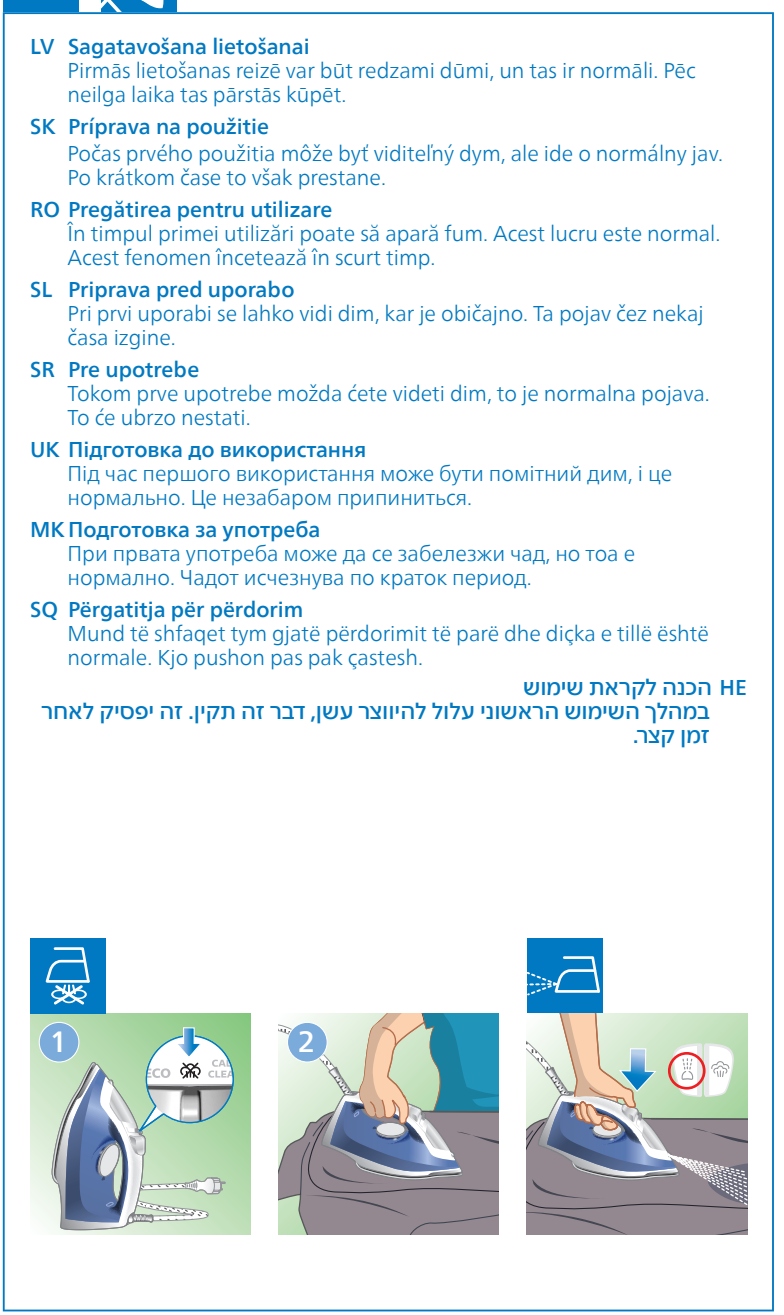

RU

Паровой утюг
Изготовитель: "ДАП Б.В.", Туссендиен 4 а, 9206АД, Драхтен, Нидерланды
Импортер на территории России и Таможенного союза: "ООО "Техника для дома Филипс", Российская Федерация, 123022, г. Москва, ул. Сергея Макееева, д. 13, 5 этаж, помещение XVII, комната 31, номер телефона +7 495 961-1111
Для бытовых нужд
Класс защиты от поражения электрическим током: Класс I
Сделано в Китае

Сводная таблица параметров моделей:

Модель	Электрические параметры	Автоотключение
GC1740, GC1741, GC1742, GC1744, GC1750, GC1751, GC1752	1700-2000 Вт, 220-240 В, 50-60 Гц	Нет
GC1756, GC1758	1700-2000 Вт, 220-240 В, 50-60 Гц	да

Условия хранения, эксплуатации

Температура	+0 °C - +35 °C
Относительная влажность	20% - 95%
Атмосферное давление	85 - 109 кПа

KK

Бу үгүи
Өндүрүш: "ДАП Б.В.", Туссендиен 4 а, 9206АД, Драхтен, Нидерланды
Ресей және Кедендик одак территориясына импорттаушы: "Техника для дома Филипс" ЖШК, Ресей Федерациясы, 123022, Москуе к., Сергей Макееев к-си, 13 үй, 5 кабат, XVII үй-жай, 31 бөлме, телефон нөмүрү: +7 495 961-1111
Турмыстык кажеттиктерге арналган
Электр тогумен закъмданудан коргау класы: Класс I
Кытайда жасалган

Жыйнтык кесте параметрлерінің модельдер:

Модель	Электр параметрлері	Автоматты түрде өшу
GC1740, GC1741, GC1742, GC1744, GC1750, GC1751, GC1752	1700-2000 Вт, 220-240 В, 50-60 Гц	Жок
GC1756, GC1758	1700-2000 Вт, 220-240 В, 50-60 Гц	иә

Сақтау шарттары, пайдалану

Температура	+0 °C - +35 °C
Салыстырмалы ылғалдылық	20% - 95%
Атмосфералық қысым	85 - 109 кПа