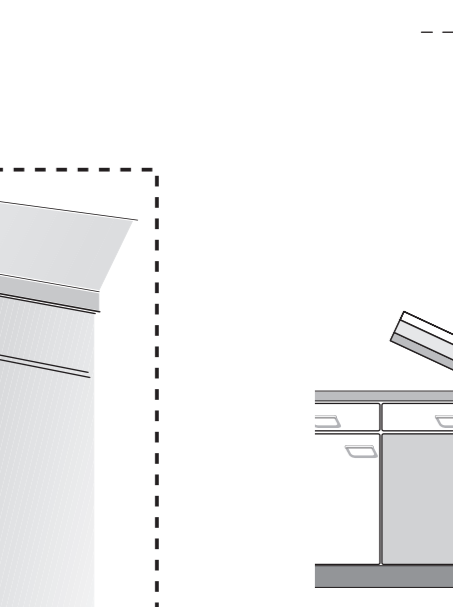

Posetite nas i uživajte u ekskluzivnom iskustvu pametne kupovine klikom na link:

<https://tehnoteka.rs/p/bosch-ugradna-masina-za-pranje-sudova-smv46kx55e-akcija-cena/>

GV 640 B Voll-I - 81,5 cm - k.SW mit GS9001 170 055 (0205)

1

- 1 1,75 m
- 2 ø 4x16 T
- 3 ø 4x15 T
- 4 ø 4x15 T
- 5 ø 4x15 T
- 6 ø 4x15 T
- 7 ø 4x15 T
- 8 ø 4x15 T
- 9 ø 4x15 T
- 10 ø 4x15 T
- 11 ø 4x15 T
- 12

2

Holzplatte
Wooden board
Plaque en bois
Placa de madera