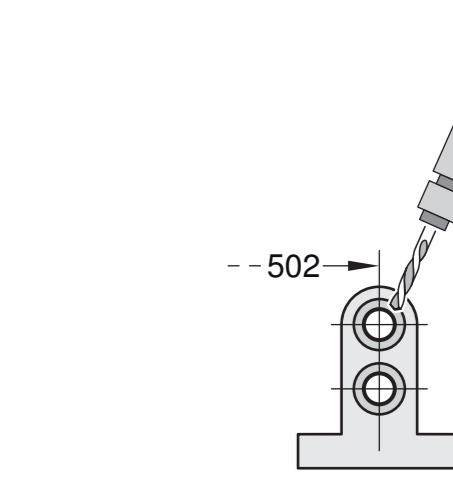

Posetite nas i uživajte u ekskluzivnom iskustvu pametne kupovine klikom na link:

<https://tehnoteka.rs/p/bosch-ugradna-masina-za-pranje-sudova-smv46kx55e-akcija-cena/>

GV 640 B Voll-I - 81,5 cm - k.SW mit GS9001 170 055 (0205)

1

- 1 1,75 m
- 2 ø 4x16 T
- 3 ø 4x15 T
- 4 ø 4x15 T
- 5 ø 4x15 T
- 6 ø 4x15 T
- 7 ø 4x15 T
- 8 ø 4x15 T
- 9 ø 4x15 T
- 10 ø 4x15 T
- 11 ø 4x15 T
- 12

2

Holzplatte
Wooden board
Plaque en bois
Placa de madera

max. 4 m

2 m

0,12 m

2,2 m

Mat.-Nr. 350564

5 m

EU *) Mat.-Nr. 12022522

1