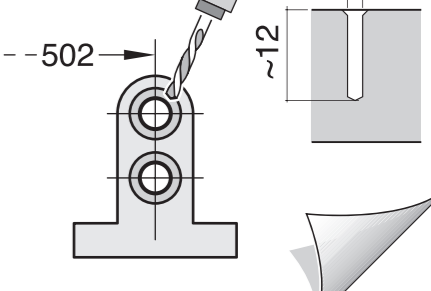

Uputstvo za montažu i instalaciju

BOSCH ugradna mašina za pranje sudova SMV46KX55E

BOSCH

Tehnoteka je online destinacija za upoređivanje cena i karakteristika bele tehnike, potrošačke elektronike i IT uređaja kod trgovinskih lanaca i internet prodavnica u Srbiji. Naša stranica vam omogućava da istražite najnovije informacije, detaljne karakteristike i konkurentne cene proizvoda.

1

- 1 1,75 m
- 2 ø 4x16 T
- 3 ø 4x15 T
- 4 ø 4x15 T
- 5 ø 4x15 T
- 6 ø 4x15 T
- 7 ø 4x15 T
- 8 ø 4x15 T
- 9 ø 4x15 T
- 10 ø 4x15 T
- 11 ø 4x15 T
- 12

2

Holzplatte
Wooden board
Plaque en bois
Placa de madera