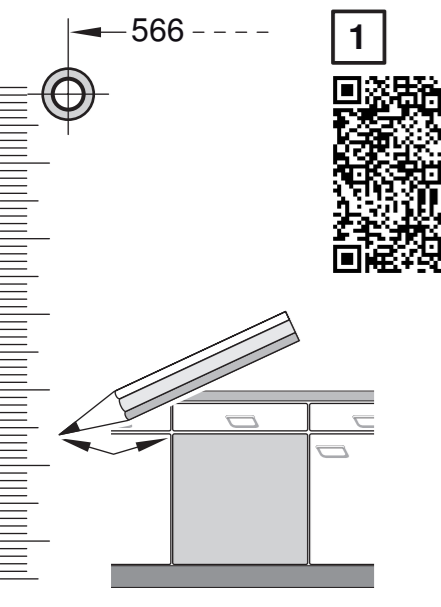

Posetite nas i uživajte u ekskluzivnom iskustvu pametne kupovine klikom na link:

<https://tehnoteka.rs/p/bosch-ugradna-masina-za-pranje-sudova-smv46kx55e-akcija-cena/>

GV 640 B Voll-I - 81,5 cm - k.SW mit GS9001 170 055 (0205)

1

- 1 1,75 m
- 2 ø 4x16 T
- 3 ø 4x15 T
- 4 ø 4x15 T
- 5 ø 4x15 T
- 6 ø 4x15 T
- 7 ø 4x15 T
- 8 ø 4x15 T
- 9 ø 4x15 T
- 10 ø 4x15 T
- 11 ø 4x15 T
- 12

2

Holzplatte
Wooden board
Plaque en bois
Placa de madera

max. 4 m

2 m

0,12 m

2,2 m

Mat.-Nr. 350564

5 m

EU *) Mat.-Nr. 12022522

1