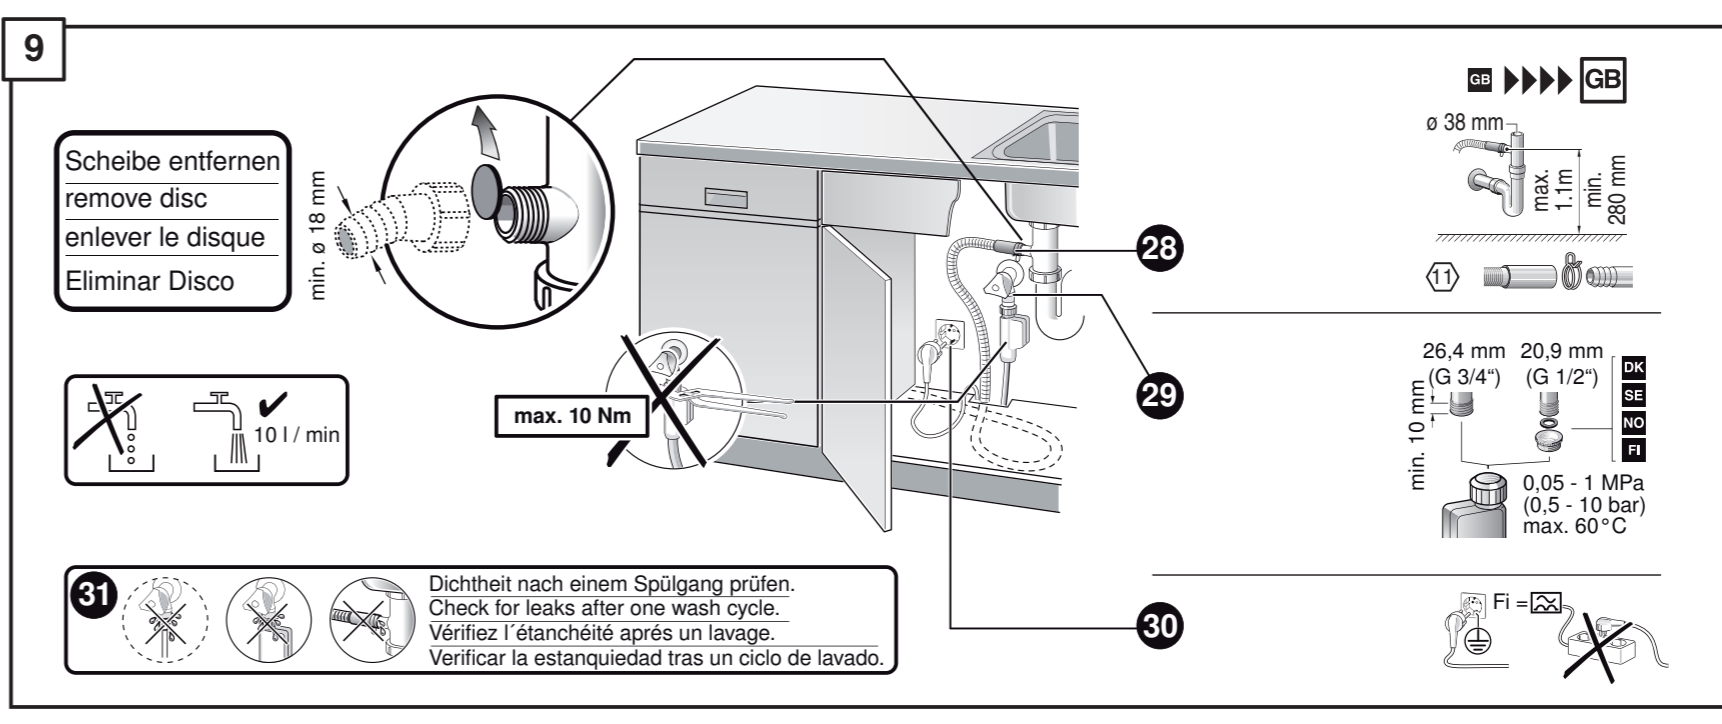

GV 640 B Voll-I - 81,5 cm - k.SW mit GS9001 170 055 (0205)

- **de** Montageanleitung
  *) über Kundendienst erhältlich
- **fr** Installation instructions
  *) Available from customer service
- **it** Notice de montage
  *) Disponibile per le biale di service après-vente
- **nl** Montagevoorschrift
  *) Eigen meerprijs bij de Servicedienst verkrijgbaar
- **es** Instrucciones de montaje
  *) Disponible presso il servizio assistenza clienti
- **pt** Instruções de montagem
  *) Pode ser adquirido nos nossos Serviços Técnicos
- **el** Οδηγός τοποθέτησης
  *) Διαβιβάζεται thru υπηρεσία τεχνικής ρύθμισης πελάτων
- **ru** Монтаж прибора
  *) Выкл. сервис. Узнать детали
- **uk** Montážny návod
  *) K dispozícii přes servisnú službu
- **pl** Instrukcja montażu
  *) Do uzyskania w punkcie serwisowym
- **hu** Szerelési utasítás
  *) A vezérszolgáltatón keresztül kapható:
- **cz** Instrukce de montaj
  *) obtenezá la serviciul pentru clienti
- **hr** Uputstvo za montažu
  *) može dobiti kod službe održavanja
- **tr** Kurulum talimatları
  *) Müşteri hizmetlerimizden elde oluna bilər
- **vi** Hướng dẫn lắp đặt
  *) có thể nhận được thông tin chi tiết từ bộ phận dịch vụ khách hàng
- **th** 安裝說明書
  *) 可向售後服務站索取
- **id** Instruksi pemasangan
  *) bisa didapatkan melalui Customer Service
- **ko** 설치 설명서
  *) 고객센터 센터에서 구입 가능
- **zh** 安裝說明書
  *) 可向售後服務站索取