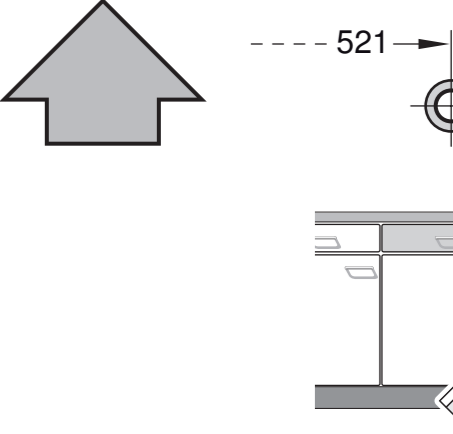

Posetite nas i uživajte u ekskluzivnom iskustvu pametne kupovine klikom na link:

<https://tehnoteka.rs/p/bosch-ugradna-masina-za-pranje-sudova-smv46kx55e-akcija-cena/>

GV 640 B Voll-I - 81,5 cm - k.SW mit GS9001 170 055 (0205)

1

- 1 1,75 m
- 2 ø 4x16 T
- 3 ø 4x15 T
- 4 ø 4x15 T
- 5 ø 4x15 T
- 6 ø 4x15 T
- 7 ø 4x15 T
- 8 ø 4x15 T
- 9 ø 4x15 T
- 10 ø 4x15 T
- 11 ø 4x15 T
- 12

2

Holzplatte
Wooden board
Plaque en bois
Placa de madera