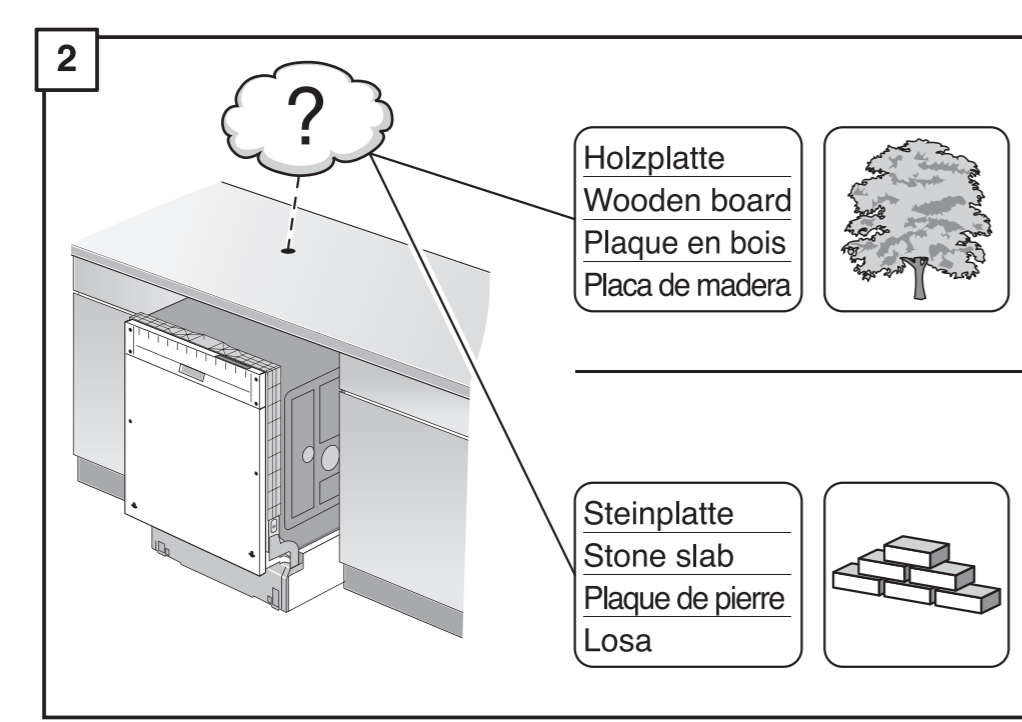

Uputstvo za montažu i instalaciju

BOSCH ugradna mašina za pranje sudova SMV46KX55E

BOSCH

Tehnoteka je online destinacija za upoređivanje cena i karakteristika bele tehnike, potrošačke elektronike i IT uređaja kod trgovinskih lanaca i internet prodavnica u Srbiji. Naša stranica vam omogućava da istražite najnovije informacije, detaljne karakteristike i konkurentne cene proizvoda.

Posetite nas i uživajte u ekskluzivnom iskustvu pametne kupovine klikom na link:

<https://tehnoteka.rs/p/bosch-ugradna-masina-za-pranje-sudova-smv46kx55e-akcija-cena/>

GV 640 B Voll-I - 81,5 cm - k.SW mit GS9001 170 055 (0205)

1

- 1 1,75 m
- 2 ø 4x16 T
- 3 ø 4x15 T
- 4 ø 4x15 T
- 5 ø 4x15 T
- 6 ø 4x15 T
- 7 ø 4x15 T
- 8 ø 4x15 T
- 9 ø 4x15 T
- 10 ø 4x15 T
- 11 ø 4x15 T
- 12

2

Holzplatte
Wooden board
Plaque en bois
Placa de madera