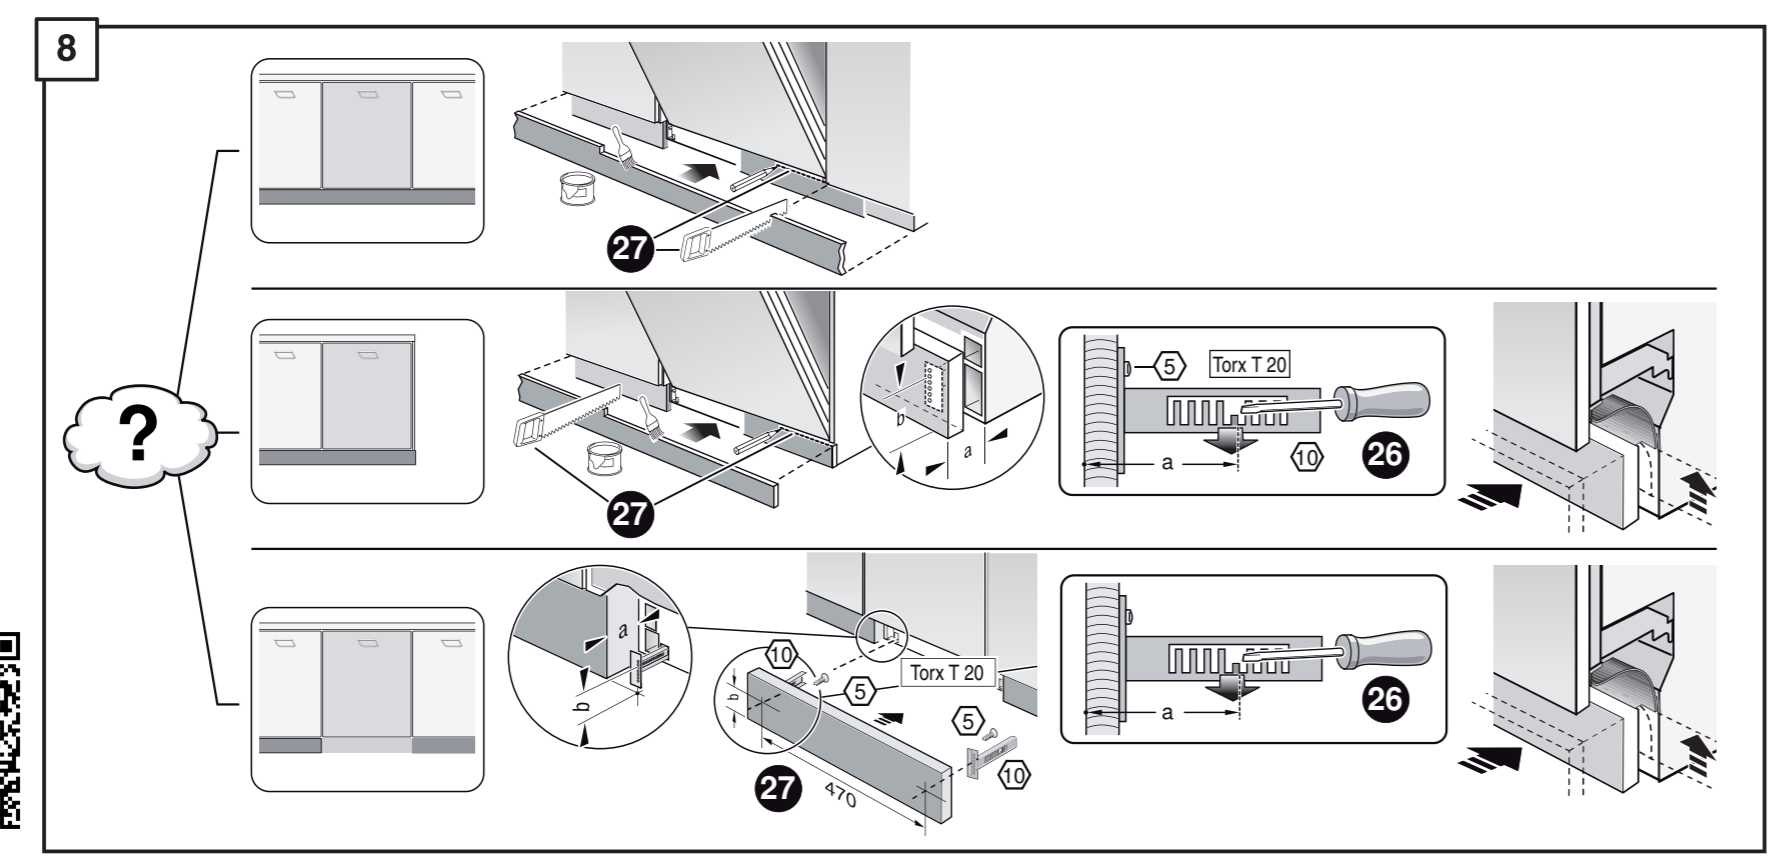

GV 640 B Voll-I - 81,5 cm - k.SW mit GS9001 170 055 (0205)

- **de** Montageanleitung
  *) über Kundendienst erhältlich
- **fr** Installation instructions
  *) Available from customer service
- **it** Notice de montage
  *) Disponibile per le biale di service après-vente
- **nl** Montagevoorschrift
  *) Eigen meerprijs bij de Servicedienst verkrijgbaar
- **es** Instrucciones de montaje
  *) Disponible presso il servizio assistenza clienti
- **pt** Instruções de montagem
  *) Pode ser adquirido nos nossos Serviços Técnicos
- **el** Οδηγός τοποθέτησης
  *) Διαβιβάζεται thru υπηρεσία τεχνικής ρύθμισης πελάτων
- **ru** Монтаж прибора
  *) Выкл. сервис. Узнать детали
- **uk** Montážny návod
  *) K dispozícii přes servisnú službu
- **pl** Instrukcja montażu
  *) Do uzyskania w punkcie serwisowym
- **hu** Szerelési utasítás
  *) A vezérszolgáltatón keresztül kapható:
- **cz** Instrukce de montaj
  *) obtenezá la serviciul pentru clienti
- **hr** Uputstvo za montažu
  *) može dobiti kod službe održavanja
- **tr** Kurulum talimatları
  *) Müşteri hizmetlerimizden elde oluna bilər
- **vi** Hướng dẫn lắp đặt
  *) có thể nhận được thông tin chi tiết từ bộ phận dịch vụ khách hàng
- **th** 安裝說明書
  *) 可向售後服務站索取
- **id** Instruksi pemasangan
  *) bisa didapatkan melalui Customer Service
- **ko** 설치 설명서
  *) 고객센터 센터에서 구입 가능
- **zh** 安裝說明書
  *) 可向售後服務站索取