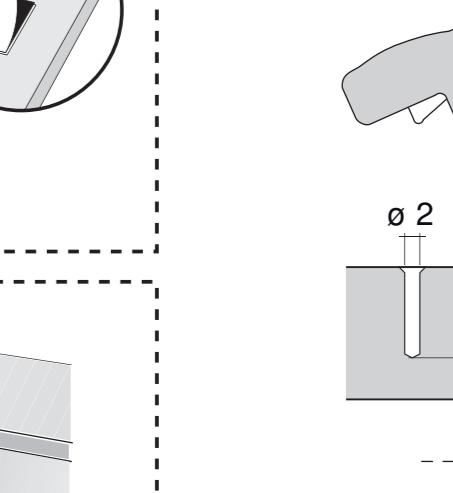

Posetite nas i uživajte u ekskluzivnom iskustvu pametne kupovine klikom na link:

<https://tehnoteka.rs/p/bosch-ugradna-masina-za-pranje-sudova-smv46kx55e-akcija-cena/>

GV 640 B Voll-I - 81,5 cm - k.SW mit GS9001 170 055 (0205)

1

- 1 1,75 m
- 2 ø 4x16 T
- 3 ø 4x15 T
- 4 ø 4x15 T
- 5 ø 4x15 T
- 6 ø 4x15 T
- 7 ø 4x15 T
- 8 ø 4x15 T
- 9 ø 4x15 T
- 10 ø 4x15 T
- 11 ø 4x15 T
- 12

2

Holzplatte
Wooden board
Plaque en bois
Placa de madera