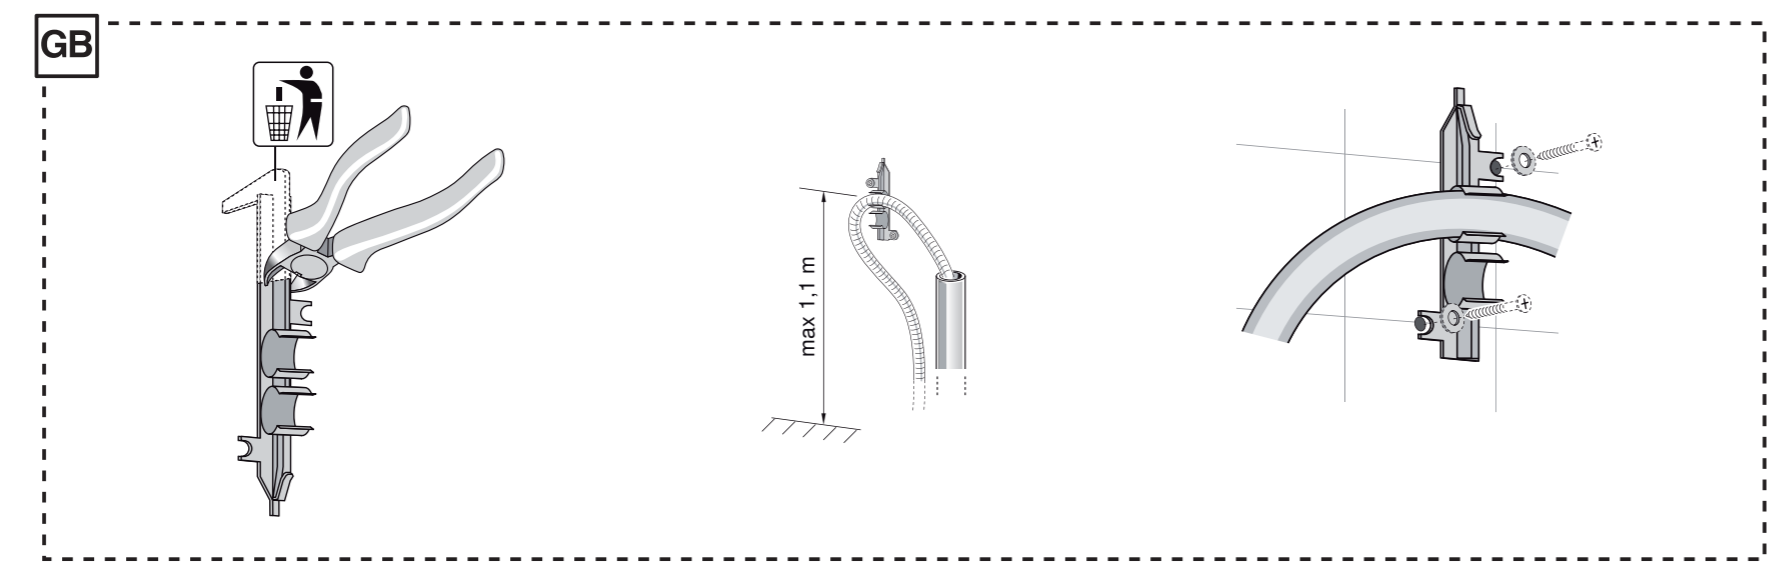

GV 640 B Voll-I - 81,5 cm - k.SW mit GS9001 170 055 (0205)

- **de** Montageanleitung
  *) über Kundendienst erhältlich
- **fr** Installation instructions
  *) Available from customer service
- **it** Notice de montage
  *) Disponibile per le biale di service après-vente
- **nl** Montagevoorschrift
  *) Eigen meerprijs bij de Servicedienst verkrijgbaar
- **es** Instrucciones de montaje
  *) Disponible presso il servizio assistenza clienti
- **pt** Instruções de montagem
  *) Pode ser adquirido nos nossos Serviços Técnicos
- **el** Οδηγός τοποθέτησης
  *) Διαβιβάζεται thru υπηρεσία τεχνικής ρύθμισης πελάτων
- **ru** Монтаж прибора
  *) Выкл. сервис. Узнать детали
- **uk** Montážny návod
  *) K dispozícii přes servisnú službu
- **pl** Instrukcja montażu
  *) Do uzyskania w punkcie serwisowym
- **hu** Szerelési utasítás
  *) A vezérszolgáltatón keresztül kapható:
- **cz** Instrukce de montaj
  *) obtenezá la serviciul pentru clienti
- **hr** Uputstvo za montažu
  *) može dobiti kod službe održavanja
- **tr** Kurulum talimatları
  *) Müşteri hizmetlerimizden elde oluna bilər
- **vi** Hướng dẫn lắp đặt
  *) có thể nhận được thông tin chi tiết từ bộ phận dịch vụ khách hàng
- **th** 安裝說明書
  *) 可向售後服務站索取
- **id** Instruksi pemasangan
  *) bisa didapatkan melalui Customer Service
- **ko** 설치 설명서
  *) 고객센터 센터에서 구입 가능
- **zh** 安裝說明書
  *) 可向售後服務站索取