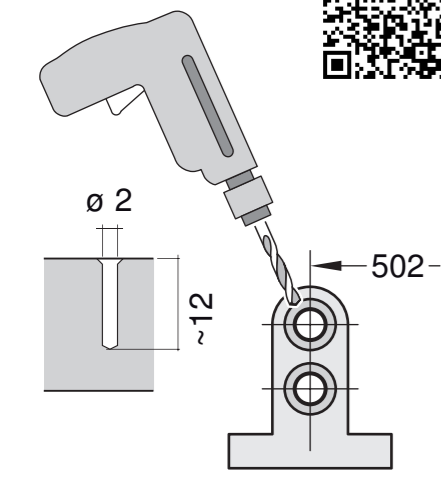

1

- 1 1,75 m
- 2 ø 4x16 T
- 3 ø 4x15 T
- 4 ø 4x15 T
- 5 ø 4x15 T
- 6 ø 4x15 T
- 7 ø 4x15 T
- 8 ø 4x15 T
- 9 ø 4x15 T
- 10 ø 4x15 T
- 11 ø 4x15 T
- 12

2

Holzplatte
Wooden board
Plaque en bois
Placa de madera

Steinplatte
Stone slab
Plaque de pierre
Losa

3

nicht einklemmen
do not pinch
ne pas coincer
No doblar

4

verspannen
brace
calar verticalment
Enrasar

5

6

7

8

Holzplatte
Wooden board
Plaque en bois
Placa de madera

Steinplatte
Stone slab
Plaque de pierre
Losa

9

10

Scheibe entfernen
remove disc
enlever le disque
Eliminar disco

max. 10 Nm

Dichtheit nach einem Spülgang prüfen.
Check for leaks after one wash cycle.
Vérifiez l'étanchéité après un lavage.
Verificar la estanqueidad tras un ciclo de lavado.

max. 4 m

2 m

0,12 m

2,2 m

Mat.-Nr. 350564

5 m

EU *) Mat.-Nr. 12022522

1

4

5A

6A

7A

8

12