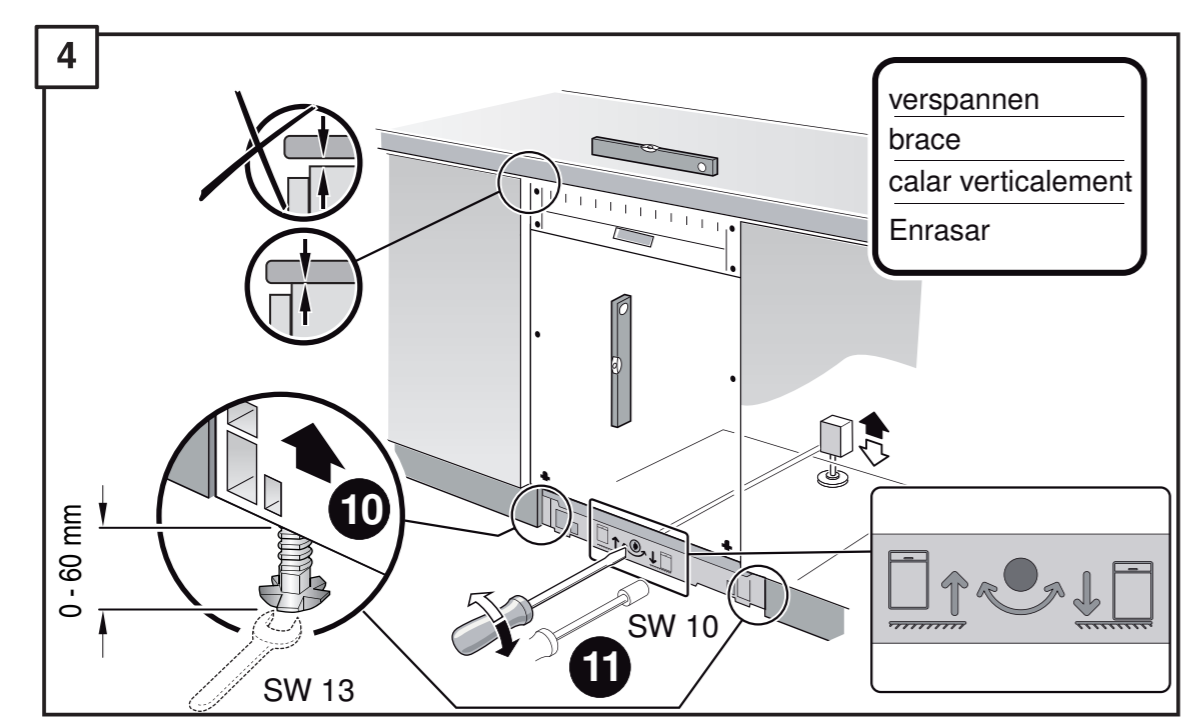

GV 640 B Voll-I - 81,5 cm - k.SW mit GS9001 170 055 (0205)

- **de** Montageanleitung
  *) über Kundendienst erhältlich
- **fr** Installation instructions
  *) Available from customer service
- **it** Notice de montage
  *) Disponibile per le biale di service après-vente
- **nl** Montagevoorschrift
  *) Eigen meerprijs bij de Servicedienst verkrijgbaar
- **es** Instrucciones de montaje
  *) Disponible presso il servizio assistenza clienti
- **pt** Instruções de montagem
  *) Pode ser adquirido nos nossos Serviços Técnicos
- **el** Οδηγός τοποθέτησης
  *) Διαβιβάζεται thru υπηρεσία τεχνικής ρύθμισης πελάτων
- **ru** Монтаж прибора
  *) Выкл. сервис. Узнать детали
- **uk** Montážny návod
  *) K dispozícii přes servisnú službu
- **pl** Instrukcja montażu
  *) Do uzyskania w punkcie serwisowym
- **hu** Szerelési utasítás
  *) A vezérszolgáltatón keresztül kapható:
- **cz** Instrukce de montaj
  *) obtenezá la serviciul pentru clienti
- **hr** Uputstvo za montažu
  *) može dobiti kod službe održavanja
- **tr** Kurulum talimatları
  *) Müşteri hizmetlerimizden elde oluna bilər
- **vi** Hướng dẫn lắp đặt
  *) có thể nhận được thông tin chi tiết từ bộ phận dịch vụ khách hàng
- **th** 安裝說明書
  *) 可向售後服務站索取
- **id** Instruksi pemasangan
  *) bisa didapatkan melalui Customer Service
- **ko** 설치 설명서
  *) 고객센터 센터에서 구입 가능
- **zh** 安裝說明書
  *) 可向售後服務站索取