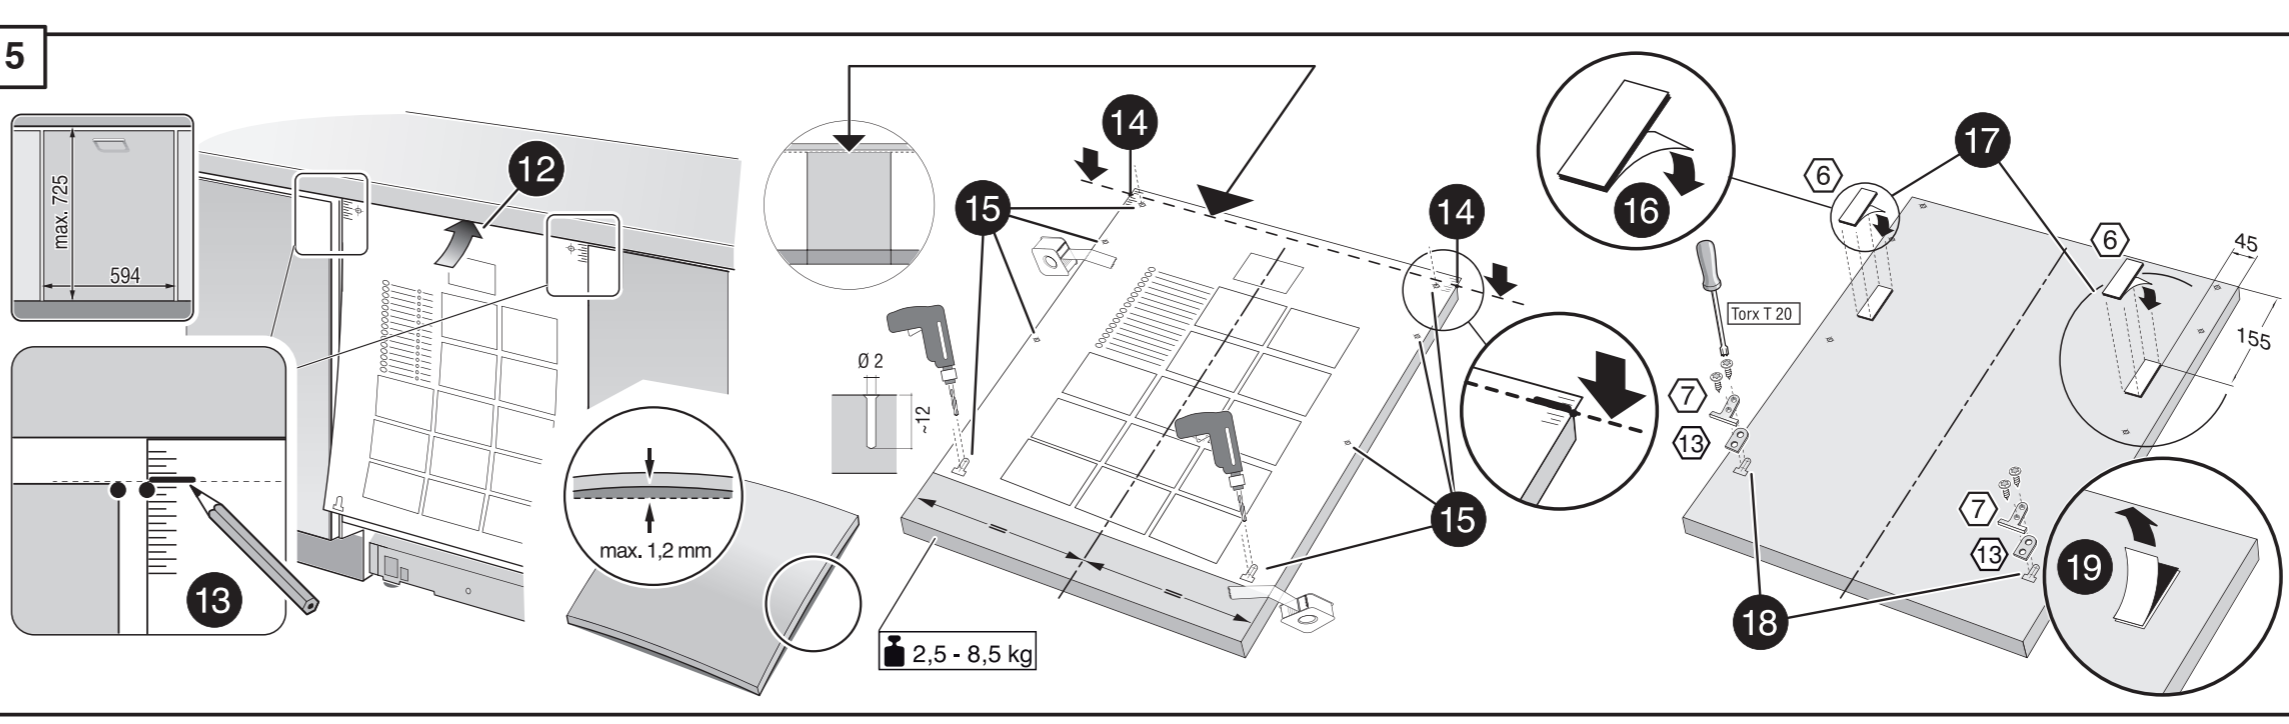

Uputstvo za montažu i instalaciju

BOSCH ugradna mašina za pranje sudova SMV46KX55E

BOSCH

Tehnoteka je online destinacija za upoređivanje cena i karakteristika bele tehnike, potrošačke elektronike i IT uređaja kod trgovinskih lanaca i internet prodavnica u Srbiji. Naša stranica vam omogućava da istražite najnovije informacije, detaljne karakteristike i konkurentne cene proizvoda.

1

- 1 1,75 m
- 2 ø 4x16 T
- 3 ø 4x15 T
- 4 ø 4x15 T
- 5 ø 4x15 T
- 6 ø 4x15 T
- 7 ø 4x15 T
- 8 ø 4x15 T
- 9 ø 4x15 T
- 10 ø 4x15 T
- 11 ø 4x15 T
- 12

2

Holzplatte
Wooden board
Plaque en bois
Placa de madera