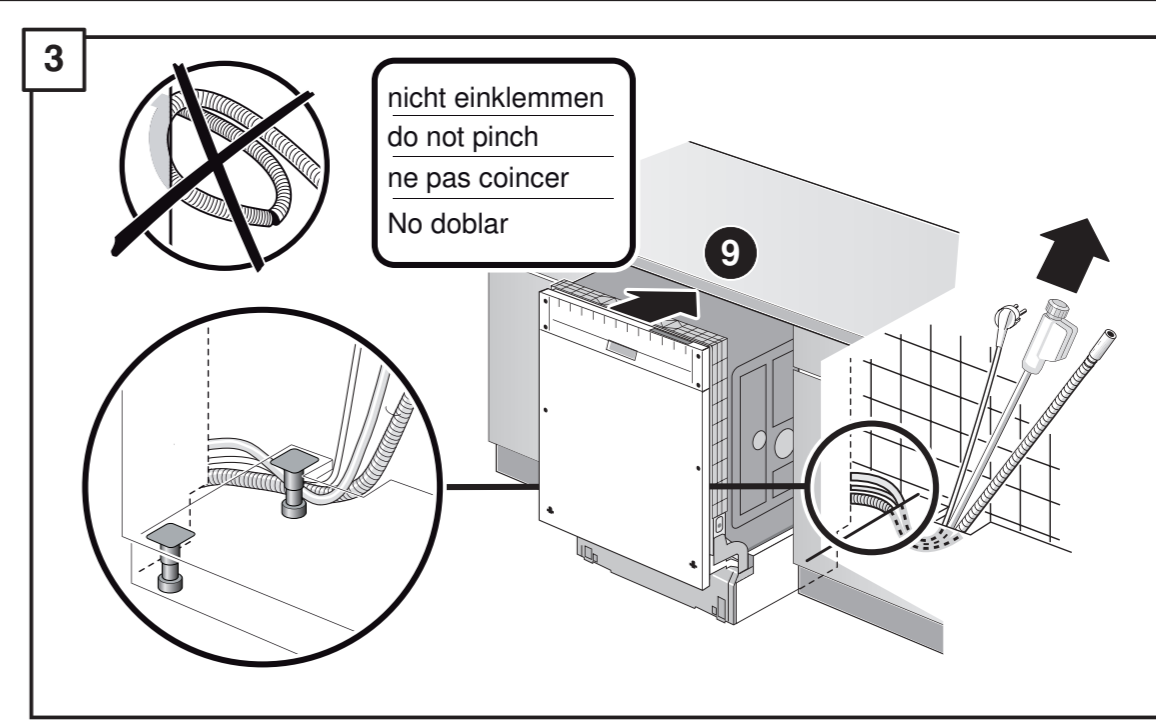

GV 640 B Voll-I - 81,5 cm - k.SW mit GS9001 170 055 (0205)

- **de** Montageanleitung
  *) über Kundendienst erhältlich
- **fr** Installation instructions
  *) Available from customer service
- **it** Notice de montage
  *) Disponibile per le biale di service après-vente
- **nl** Montagevoorschrift
  *) Eigen meerprijs bij de Servicedienst verkrijgbaar
- **es** Instrucciones de montaje
  *) Disponible presso il servizio assistenza clienti
- **pt** Instruções de montagem
  *) Pode ser adquirido nos nossos Serviços Técnicos
- **el** Οδηγός τοποθέτησης
  *) Διαβιβάζεται thru υπηρεσία τεχνικής ρύθμισης πελάτων
- **ru** Монтаж прибора
  *) Выкл. сервис. Узнать детали
- **uk** Montážny návod
  *) K dispozícii přes servisnú službu
- **pl** Instrukcja montażu
  *) Do uzyskania w punkcie serwisowym
- **hu** Szerelési utasítás
  *) A vezérszolgáltatón keresztül kapható:
- **cz** Instrukce de montaj
  *) obtenezá la serviciul pentru clienti
- **hr** Uputstvo za montažu
  *) može dobiti kod službe održavanja
- **tr** Kurulum talimatları
  *) Müşteri hizmetlerimizden elde oluna bilər
- **vi** Hướng dẫn lắp đặt
  *) có thể nhận được thông tin chi tiết từ bộ phận dịch vụ khách hàng
- **th** 安裝說明書
  *) 可向售後服務站索取
- **id** Instruksi pemasangan
  *) bisa didapatkan melalui Customer Service
- **ko** 설치 설명서
  *) 고객센터 센터에서 구입 가능
- **zh** 安裝說明書
  *) 可向售後服務站索取