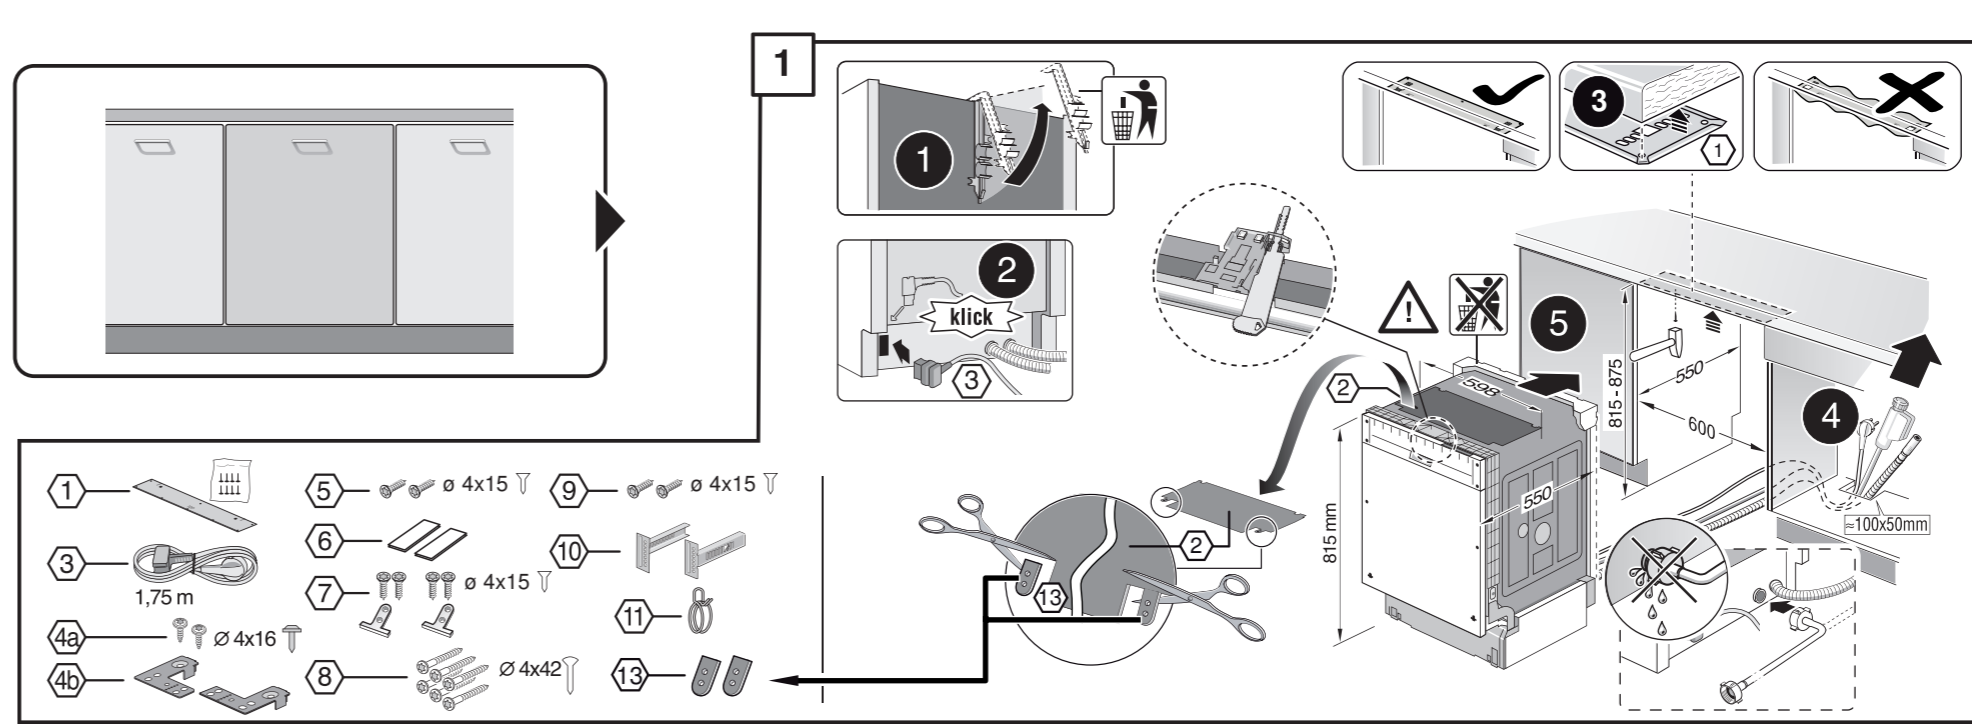

Uputstvo za montažu i instalaciju

BOSCH ugradna mašina za pranje sudova SMV46KX55E

BOSCH

Tehnoteka je online destinacija za upoređivanje cena i karakteristika bele tehnike, potrošačke elektronike i IT uređaja kod trgovinskih lanaca i internet prodavnica u Srbiji. Naša stranica vam omogućava da istražite najnovije informacije, detaljne karakteristike i konkurentne cene proizvoda.

Posetite nas i uživajte u ekskluzivnom iskustvu pametne kupovine klikom na link:

<https://tehnoteka.rs/p/bosch-ugradna-masina-za-pranje-sudova-smv46kx55e-akcija-cena/>

GV 640 B Voll-I - 81,5 cm - k.SW mit GS9001 170 055 (0205)

1

- 1 1,75 m
- 2 ø 4x16 T
- 3 ø 4x15 T
- 4 ø 4x15 T
- 5 ø 4x15 T
- 6 ø 4x15 T
- 7 ø 4x15 T
- 8 ø 4x15 T
- 9 ø 4x15 T
- 10 ø 4x15 T
- 11 ø 4x15 T
- 12

2

Holzplatte
Wooden board
Plaque en bois
Placa de madera