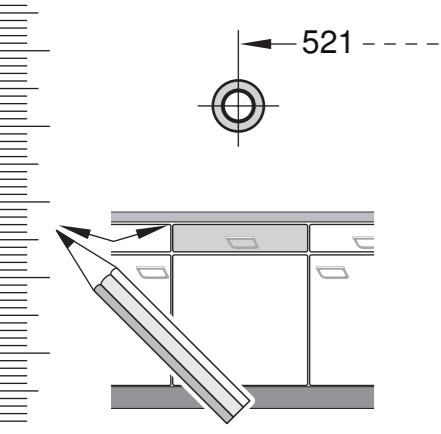

Posetite nas i uživajte u ekskluzivnom iskustvu pametne kupovine klikom na link:

<https://tehnoteka.rs/p/bosch-ugradna-masina-za-pranje-sudova-smv46kx55e-akcija-cena/>

GV 640 B Voll-I - 81,5 cm - k.SW mit GS9001 170 055 (0205)

1

- 1 1,75 m
- 2 ø 4x16 T
- 3 ø 4x15 T
- 4 ø 4x15 T
- 5 ø 4x15 T
- 6 ø 4x15 T
- 7 ø 4x15 T
- 8 ø 4x15 T
- 9 ø 4x15 T
- 10 ø 4x15 T
- 11 ø 4x15 T
- 12

2

Holzplatte
Wooden board
Plaque en bois
Placa de madera

max. 4 m

2 m

0,12 m

2,2 m

Mat.-Nr. 350564

5 m

EU *) Mat.-Nr. 12022522

1