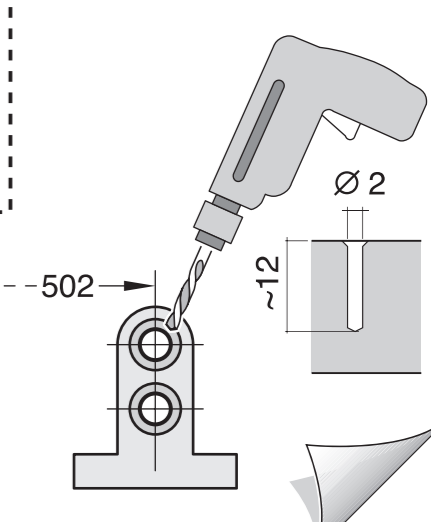

Uputstvo za montažu i instalaciju

BOSCH ugradna mašina za pranje sudova SMV46KX55E

BOSCH

Tehnoteka je online destinacija za upoređivanje cena i karakteristika bele tehnike, potrošačke elektronike i IT uređaja kod trgovinskih lanaca i internet prodavnica u Srbiji. Naša stranica vam omogućava da istražite najnovije informacije, detaljne karakteristike i konkurentne cene proizvoda.

1

- 1 1,75 m
- 2 ø 4x16 T
- 3 ø 4x15 T
- 4 ø 4x15 T
- 5 ø 4x15 T
- 6 ø 4x15 T
- 7 ø 4x15 T
- 8 ø 4x15 T
- 9 ø 4x15 T
- 10 ø 4x15 T
- 11 ø 4x15 T
- 12

2

Holzplatte
Wooden board
Plaque en bois
Placa de madera