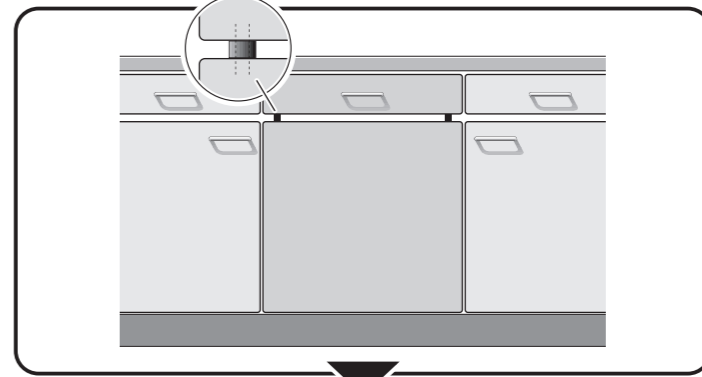

1

- 1 1,75 m
- 2 ø 4x16 T
- 3 ø 4x15 T
- 4 ø 4x15 T
- 5 ø 4x15 T
- 6 ø 4x15 T
- 7 ø 4x15 T
- 8 ø 4x15 T
- 9 ø 4x15 T
- 10 ø 4x15 T
- 11 ø 4x15 T
- 12

2

Holzplatte
Wooden board
Plaque en bois
Placa de madera

Steinplatte
Stone slab
Plaque de pierre
Losa

3

nicht einklemmen
do not pinch
ne pas coincer
No doblar

4

verspannen
brace
calar verticalment
Enrasar

5

6

7

8

Holzplatte
Wooden board
Plaque en bois
Placa de madera

Steinplatte
Stone slab
Plaque de pierre
Losa

9

10

Scheibe entfernen
remove disc
enlever le disque
Eliminar disco

max. 10 Nm

Dichtheit nach einem Spülgang prüfen.
Check for leaks after one wash cycle.
Vérifiez l'étanchéité après un lavage.
Verificar la estanqueidad tras un ciclo de lavado.

max. 4 m

2 m

0,12 m

2,2 m

Mat.-Nr. 350564

5 m

EU *) Mat.-Nr. 12022522

1

4

5A

6A

7A

8

12