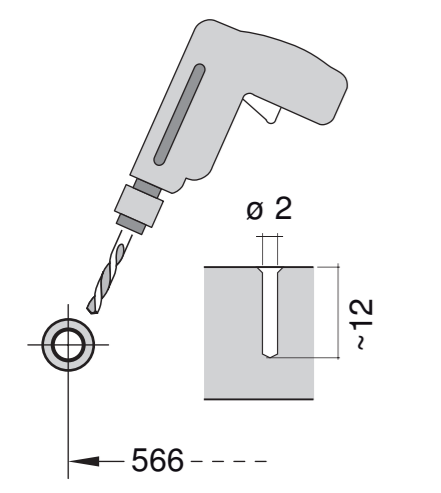

Posetite nas i uživajte u ekskluzivnom iskustvu pametne kupovine klikom na link:

<https://tehnoteka.rs/p/bosch-ugradna-masina-za-pranje-sudova-smv46kx55e-akcija-cena/>

GV 640 B Voll-I - 81,5 cm - k.SW mit GS9001 170 055 (0205)

1

- 1 1,75 m
- 2 ø 4x16 T
- 3 ø 4x15 T
- 4 ø 4x15 T
- 5 ø 4x15 T
- 6 ø 4x15 T
- 7 ø 4x15 T
- 8 ø 4x15 T
- 9 ø 4x15 T
- 10 ø 4x15 T
- 11 ø 4x15 T
- 12

2

Holzplatte
Wooden board
Plaque en bois
Placa de madera