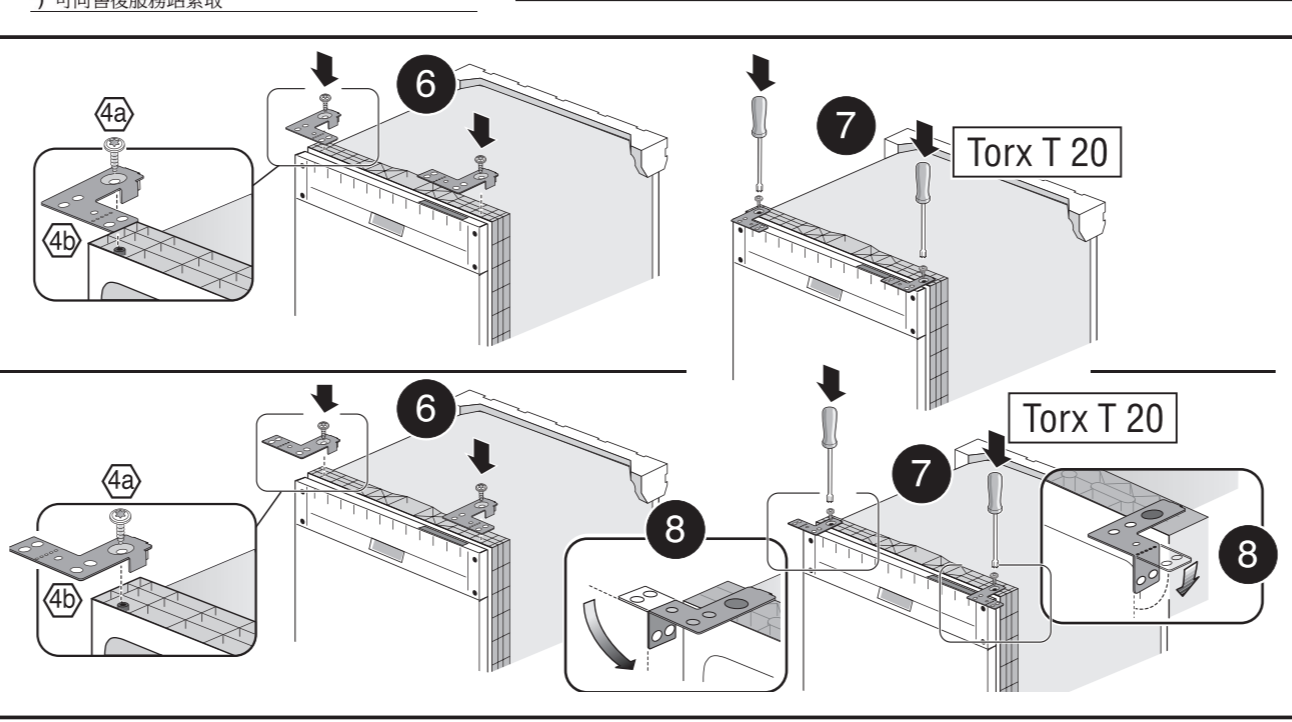

GV 640 B Voll-I - 81,5 cm - k.SW mit GS9001 170 055 (0205)

- **de** Montageanleitung
  *) über Kundendienst erhältlich
- **fr** Installation instructions
  *) Available from customer service
- **it** Notice de montage
  *) Disponibile per le biale di service après-vente
- **nl** Montagevoorschrift
  *) Eigen meerprijs bij de Servicedienst verkrijgbaar
- **es** Instrucciones de montaje
  *) Disponible presso il servizio assistenza clienti
- **pt** Instruções de montagem
  *) Pode ser adquirido nos nossos Serviços Técnicos
- **el** Οδηγός τοποθέτησης
  *) Διαβιβάζεται thru υπηρεσία τεχνικής ρύθμισης πελάτων
- **ru** Монтаж прибора
  *) Выкл. сервис. Узнать детали
- **uk** Montážny návod
  *) K dispozícii přes servisnú službu
- **pl** Instrukcja montażu
  *) Do uzyskania w punkcie serwisowym
- **hu** Szerelési utasítás
  *) A vezérszolgáltatón keresztül kapható:
- **cz** Instrukce de montaj
  *) obtenezá la serviciul pentru clienti
- **hr** Uputstvo za montažu
  *) može dobiti kod službe održavanja
- **tr** Kurulum talimatları
  *) Müşteri hizmetlerimizden elde oluna bilər
- **vi** Hướng dẫn lắp đặt
  *) có thể nhận được thông tin chi tiết từ bộ phận dịch vụ khách hàng
- **th** 安裝說明書
  *) 可向售後服務站索取
- **id** Instruksi pemasangan
  *) bisa didapatkan melalui Customer Service
- **ko** 설치 설명서
  *) 고객센터 센터에서 구입 가능
- **zh** 安裝說明書
  *) 可向售後服務站索取