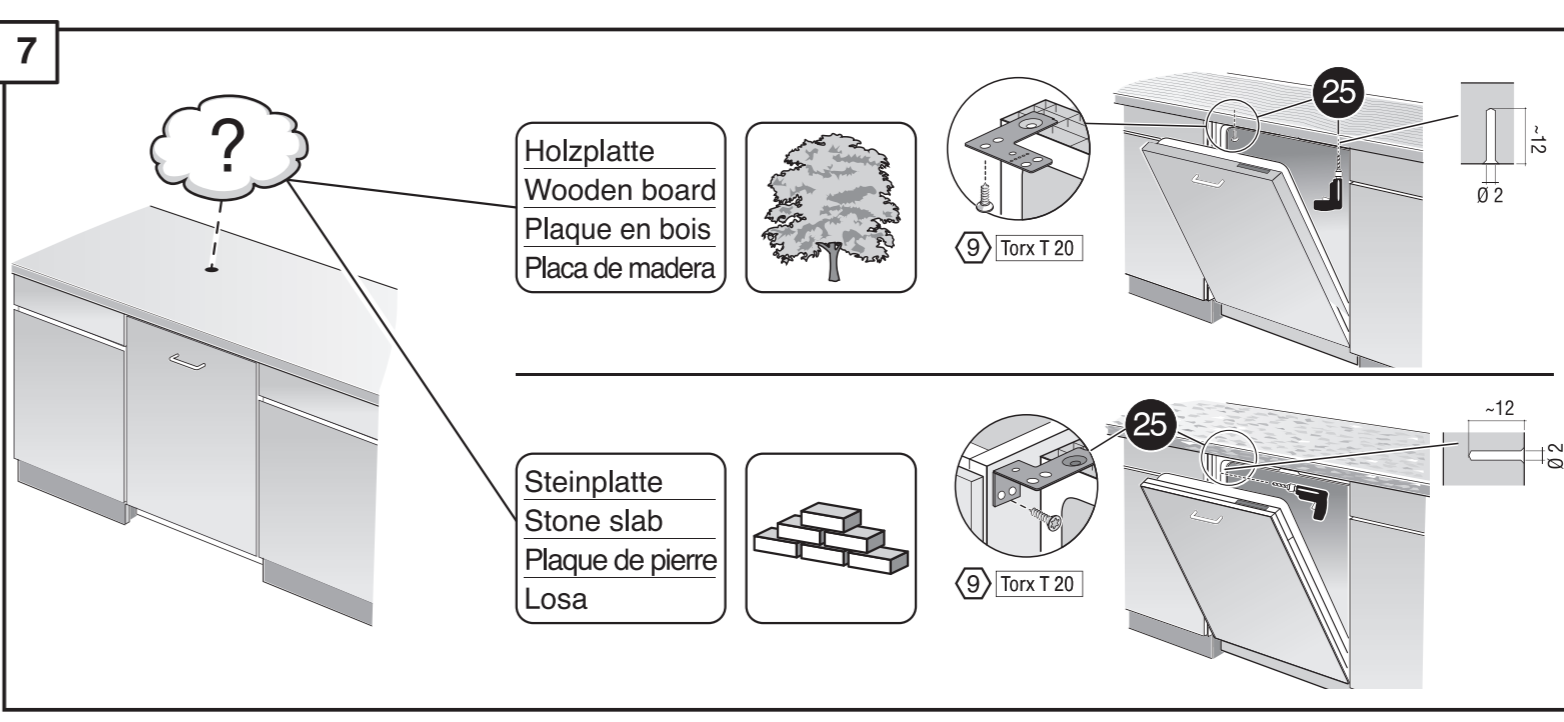

GV 640 B Voll-I - 81,5 cm - k.SW mit GS9001 170 055 (0205)

- **de** Montageanleitung
  *) über Kundendienst erhältlich
- **fr** Installation instructions
  *) Available from customer service
- **it** Notice de montage
  *) Disponibile per le biale di service après-vente
- **nl** Montagevoorschrift
  *) Eigen meerprijs bij de Servicedienst verkrijgbaar
- **es** Instrucciones de montaje
  *) Disponible presso il servizio assistenza clienti
- **pt** Instruções de montagem
  *) Pode ser adquirido nos nossos Serviços Técnicos
- **el** Οδηγός τοποθέτησης
  *) Διαβιβάζεται thru υπηρεσία τεχνικής ρύθμισης πελάτων
- **ru** Монтаж прибора
  *) Выкл. сервис. Узнать детали
- **uk** Montážny návod
  *) K dispozícii přes servisnú službu
- **pl** Instrukcja montażu
  *) Do uzyskania w punkcie serwisowym
- **hu** Szerelési utasítás
  *) A vezérszolgáltatón keresztül kapható:
- **cz** Instrukce de montaj
  *) obtenezá la serviciul pentru clienti
- **hr** Uputstvo za montažu
  *) može dobiti kod službe održavanja
- **tr** Kurulum talimatları
  *) Müşteri hizmetlerimizden elde oluna bilər
- **vi** Hướng dẫn lắp đặt
  *) có thể nhận được thông tin chi tiết từ bộ phận dịch vụ khách hàng
- **th** 安裝說明書
  *) 可向售後服務站索取
- **id** Instruksi pemasangan
  *) bisa didapatkan melalui Customer Service
- **ko** 설치 설명서
  *) 고객센터 센터에서 구입 가능
- **zh** 安裝說明書
  *) 可向售後服務站索取