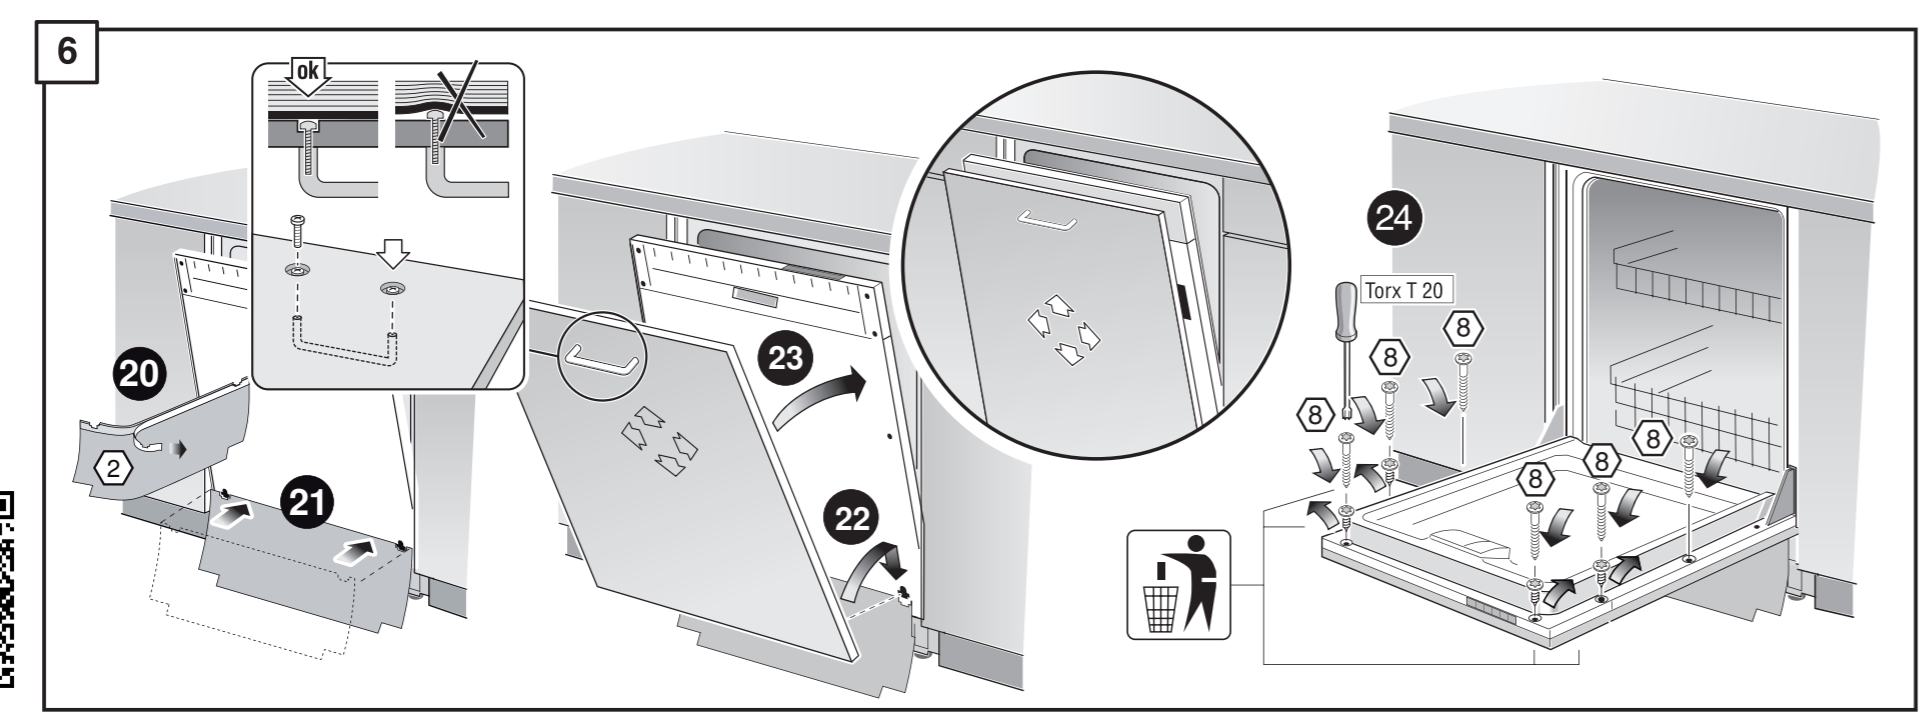

GV 640 B Voll-I - 81,5 cm - k.SW mit GS9001 170 055 (0205)

- **de** Montageanleitung
  *) über Kundendienst erhältlich
- **fr** Installation instructions
  *) Available from customer service
- **it** Notice de montage
  *) Disponibile per le biale di service après-vente
- **nl** Montagevoorschrift
  *) Eigen meerprijs bij de Servicedienst verkrijgbaar
- **es** Instrucciones de montaje
  *) Disponible presso il servizio assistenza clienti
- **pt** Instruções de montagem
  *) Pode ser adquirido nos nossos Serviços Técnicos
- **el** Οδηγός τοποθέτησης
  *) Διαβιβάζεται thru υπηρεσία τεχνικής ρύθμισης πελάτων
- **ru** Монтаж прибора
  *) Выкл. сервис. Узнать детали
- **uk** Montážny návod
  *) K dispozícii přes servisnú službu
- **pl** Instrukcja montażu
  *) Do uzyskania w punkcie serwisowym
- **hu** Szerelési utasítás
  *) A vezérszolgáltatón keresztül kapható:
- **cz** Instrukce de montaj
  *) obtenezá la serviciul pentru clienti
- **hr** Uputstvo za montažu
  *) može dobiti kod službe održavanja
- **tr** Kurulum talimatları
  *) Müşteri hizmetlerimizden elde oluna bilər
- **vi** Hướng dẫn lắp đặt
  *) có thể nhận được thông tin chi tiết từ bộ phận dịch vụ khách hàng
- **th** 安裝說明書
  *) 可向售後服務站索取
- **id** Instruksi pemasangan
  *) bisa didapatkan melalui Customer Service
- **ko** 설치 설명서
  *) 고객센터 센터에서 구입 가능
- **zh** 安裝說明書
  *) 可向售後服務站索取