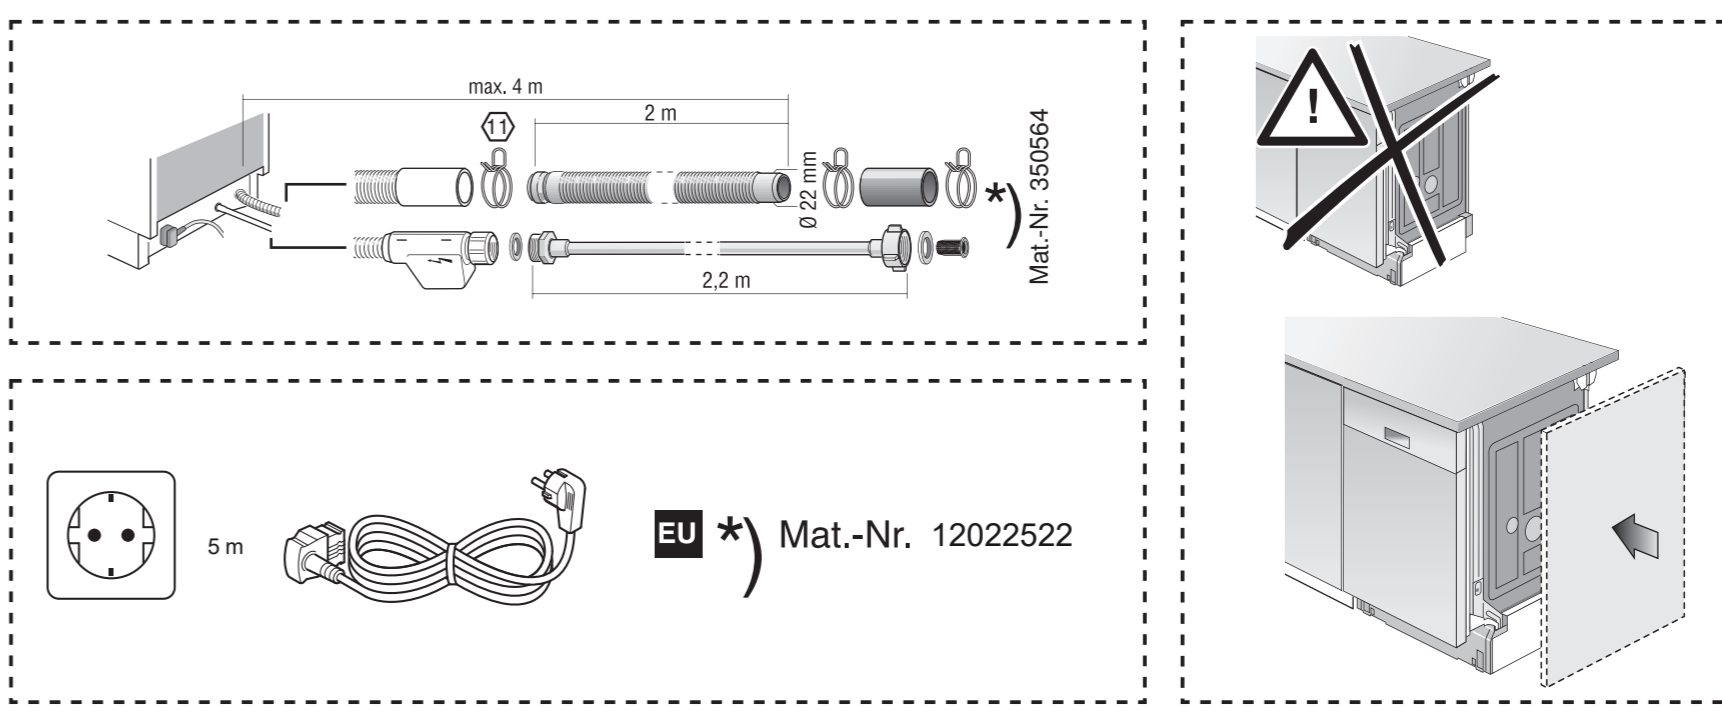

GV 640 B Voll-I - 81,5 cm - k.SW mit GS9001 170 055 (0205)

- **de** Montageanleitung
  *) über Kundendienst erhältlich
- **fr** Installation instructions
  *) Available from customer service
- **it** Notice de montage
  *) Disponibile per le biale di service après-vente
- **nl** Montagevoorschrift
  *) Eigen meerprijs bij de Servicedienst verkrijgbaar
- **es** Instrucciones de montaje
  *) Disponible presso il servizio assistenza clienti
- **pt** Instruções de montagem
  *) Pode ser adquirido nos nossos Serviços Técnicos
- **el** Οδηγός τοποθέτησης
  *) Διαβιβάζεται thru υπηρεσία τεχνικής ρύθμισης πελάτων
- **ru** Монтаж прибора
  *) Выкл. сервис. Узнать детали
- **uk** Montážny návod
  *) K dispozícii přes servisnú službu
- **pl** Instrukcja montażu
  *) Do uzyskania w punkcie serwisowym
- **hu** Szerelési utasítás
  *) A vezérszolgáltatón keresztül kapható:
- **cz** Instrukce de montaj
  *) obtenezá la serviciul pentru clienti
- **hr** Uputstvo za montažu
  *) može dobiti kod službe održavanja
- **tr** Kurulum talimatları
  *) Müşteri hizmetlerimizden elde oluna bilər
- **vi** Hướng dẫn lắp đặt
  *) có thể nhận được thông tin chi tiết từ bộ phận dịch vụ khách hàng
- **th** 安裝說明書
  *) 可向售後服務站索取
- **id** Instruksi pemasangan
  *) bisa didapatkan melalui Customer Service
- **ko** 설치 설명서
  *) 고객센터 센터에서 구입 가능
- **zh** 安裝說明書
  *) 可向售後服務站索取