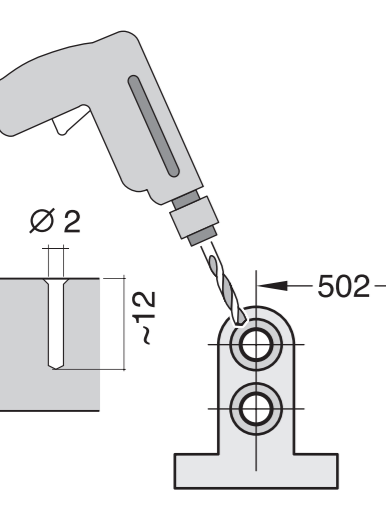

Uputstvo za montažu i instalaciju

BOSCH ugradna mašina za pranje sudova SMV46KX55E

BOSCH

Tehnoteka je online destinacija za upoređivanje cena i karakteristika bele tehnike, potrošačke elektronike i IT uređaja kod trgovinskih lanaca i internet prodavnica u Srbiji. Naša stranica vam omogućava da istražite najnovije informacije, detaljne karakteristike i konkurentne cene proizvoda.

1

- 1 1,75 m
- 2 ø 4x16 T
- 3 ø 4x15 T
- 4 ø 4x15 T
- 5 ø 4x15 T
- 6 ø 4x15 T
- 7 ø 4x15 T
- 8 ø 4x15 T
- 9 ø 4x15 T
- 10 ø 4x15 T
- 11 ø 4x15 T
- 12

2

Holzplatte
Wooden board
Plaque en bois
Placa de madera