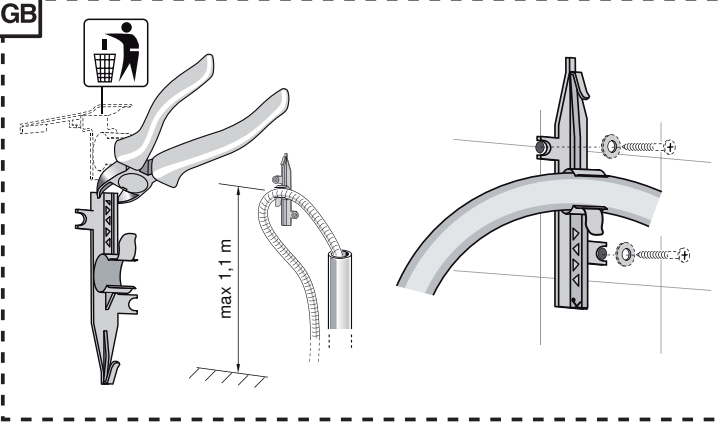

ru Инструкция по монтажу
*) Можно получить в сервисном центре
uk Інструкція з монтажу
*) Можна отримати через сервісну службу
kk Іске қосу туралы нұсқаулар!
*) Сервис қызмет көрсету орталығында алуына жатады
az Quraşdırma təlimatları
*) Müşəri xidmətlərindən əldə oluna bilər
uz O'rnatish yo'riqnomasi
*) mijozlarga xizmat ko'rsatish markazida mavjud
ka მონტაჟის ინსტრუქცია
*) ხელმისაწვდომი კლიენტთა სამსახურში
bg Ръководство за монтаж
*) предоставя се от службата за обслужване на клиенти
fa راهنمای مونتاژ
*) از مرکز خدمات پس از فروش تهیه فرمائید
ar تعليمات التركيب
*) يمكن طلبها من مراكز خدمة العملاء
id Intruksi Pemasangan
*) bisa didapatkan melalui Customer Service
th สามารถสั่งซื้อคู่มือการติดตั้ง
*) ผ่านฝ่ายบริการลูกค้า
ko 설치 설명서
*) 고객센터 서비스 센터에서 구입 가능
zh 安装说明书
*) 可向售后服务站索取。
zh-tw 安裝說明書
*) 可向售後服務站索取