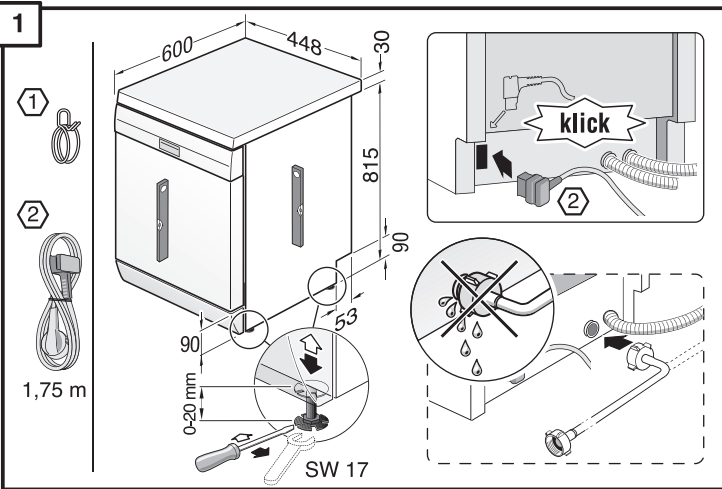

ru Инструкция по монтажу
*) Можно получить в сервисном центре
uk Інструкція з монтажу
*) Можна отримати через сервісну службу
kk Іске қосу туралы нұсқаулар!
*) Сервис қызмет көрсету орталығында алуына жатады
az Quraşdırma təlimatları
*) Müşəri xidmətlərindən əldə oluna bilər
uz O'rnatish yo'riqnomasi
*) mijozlarga xizmat ko'rsatish markazida mavjud
ka მონტაჟის ინსტრუქცია
*) ხელმისაწვდომი კლიენტთა სამსახურში
bg Ръководство за монтаж
*) предоставя се от службата за обслужване на клиенти
fa راهنمای مونتاژ
*) از مرکز خدمات پس از فروش تهیه فرمائید
ar تعليمات التركيب
*) يمكن طلبها من مراكز خدمة العملاء
id Intruksi Pemasangan
*) bisa didapatkan melalui Customer Service
th สามารถสั่งซื้อคู่มือการติดตั้ง
*) ผ่านฝ่ายบริการลูกค้า
ko 설치 설명서
*) 고객센터 서비스 센터에서 구입 가능
zh 安装说明书
*) 可向售后服务站索取。
zh-tw 安裝說明書
*) 可向售後服務站索取