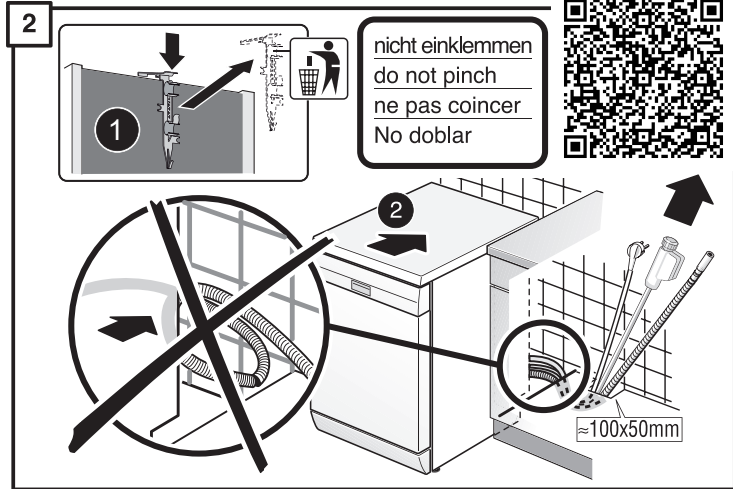

ru Инструкция по монтажу
*) Можно получить в сервисном центре
uk Інструкція з монтажу
*) Можна отримати через сервісну службу
kk Іске қосу туралы нұсқаулар!
*) Сервис қызмет көрсету орталығында алуына жатады
az Quraşdırma təlimatları
*) Müşəri xidmətlərindən əldə oluna bilər
uz O'rnatish yo'riqnomasi
*) mijozlarga xizmat ko'rsatish markazida mavjud
ka მონტაჟის ინსტრუქცია
*) ხელმისაწვდომი კლიენტთა სამსახურში
bg Ръководство за монтаж
*) предоставя се от службата за обслужване на клиенти
fa راهنمای مونتاژ
*) از مرکز خدمات پس از فروش تهیه فرمائید
ar تعليمات التركيب
*) يمكن طلبها من مراكز خدمة العملاء
id Intruksi Pemasangan
*) bisa didapatkan melalui Customer Service
th สามารถสั่งซื้อคู่มือการติดตั้ง
*) ผ่านฝ่ายบริการลูกค้า
ko 설치 설명서
*) 고객센터 서비스 센터에서 구입 가능
zh 安装说明书
*) 可向售后服务站索取。
zh-tw 安裝說明書
*) 可向售後服務站索取