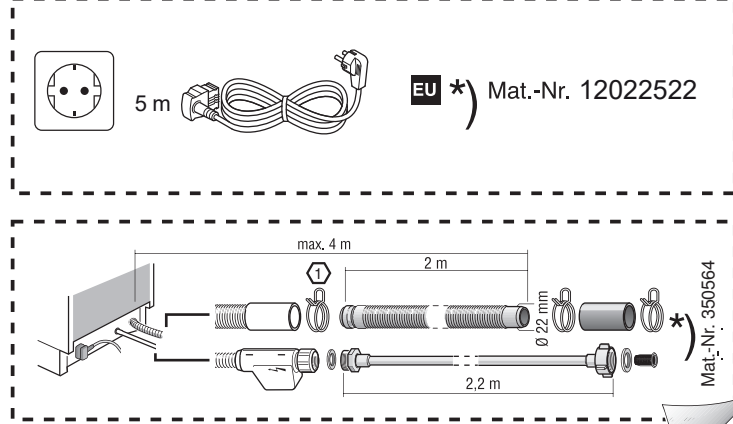

ru Инструкция по монтажу
*) Можно получить в сервисном центре
uk Інструкція з монтажу
*) Можна отримати через сервісну службу
kk Іске қосу туралы нұсқаулар!
*) Сервис қызмет көрсету орталығында алуына жатады
az Quraşdırma təlimatları
*) Müşəri xidmətlərindən əldə oluna bilər
uz O'rnatish yo'riqnomasi
*) mijozlarga xizmat ko'rsatish markazida mavjud
ka მონტაჟის ინსტრუქცია
*) ხელმისაწვდომი კლიენტთა სამსახურში
bg Ръководство за монтаж
*) предоставя се от службата за обслужване на клиенти
fa راهنمای مونتاژ
*) از مرکز خدمات پس از فروش تهیه فرمائید
ar تعليمات التركيب
*) يمكن طلبها من مراكز خدمة العملاء
id Intruksi Pemasangan
*) bisa didapatkan melalui Customer Service
th สามารถสั่งซื้อคู่มือการติดตั้ง
*) ผ่านฝ่ายบริการลูกค้า
ko 설치 설명서
*) 고객센터 서비스 센터에서 구입 가능
zh 安装说明书
*) 可向售后服务站索取。
zh-tw 安裝說明書
*) 可向售後服務站索取