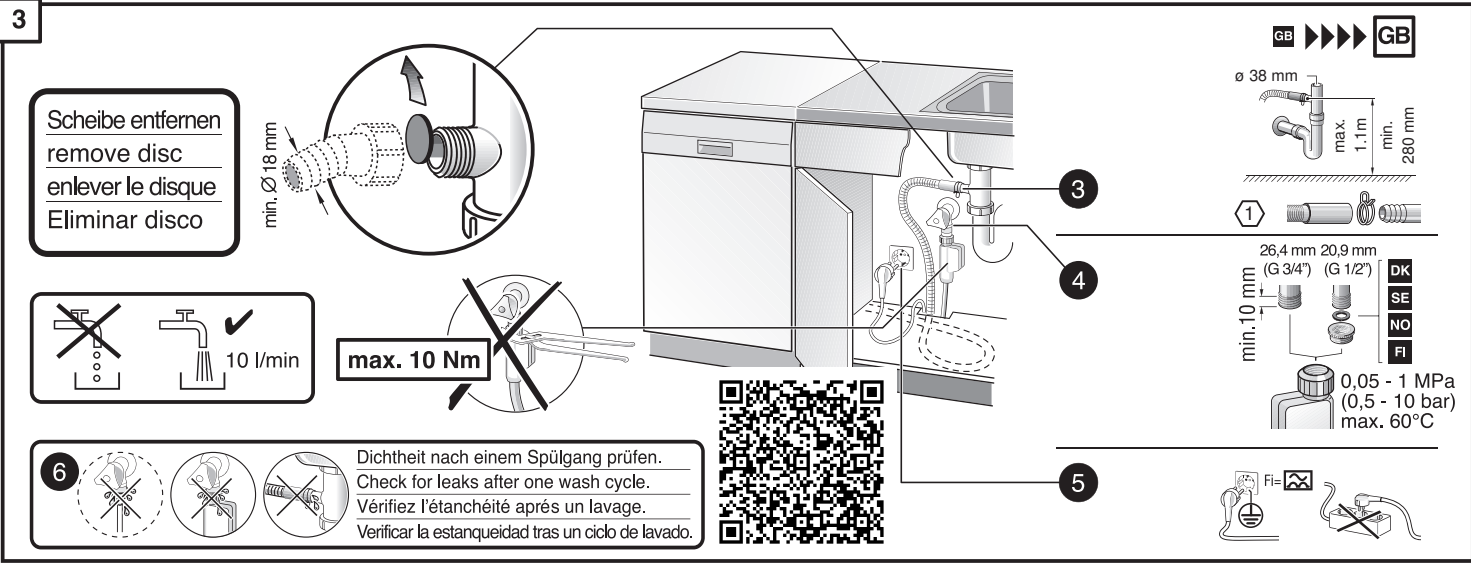

ru Инструкция по монтажу
*) Можно получить в сервисном центре
uk Інструкція з монтажу
*) Можна отримати через сервісну службу
kk Іске қосу туралы нұсқаулар!
*) Сервис қызмет көрсету орталығында алуына жатады
az Quraşdırma təlimatları
*) Müşəri xidmətlərindən əldə oluna bilər
uz O'rnatish yo'riqnomasi
*) mijozlarga xizmat ko'rsatish markazida mavjud
ka მონტაჟის ინსტრუქცია
*) ხელმისაწვდომი კლიენტთა სამსახურში
bg Ръководство за монтаж
*) предоставя се от службата за обслужване на клиенти
fa راهنمای مونتاژ
*) از مرکز خدمات پس از فروش تهیه فرمائید
ar تعليمات التركيب
*) يمكن طلبها من مراكز خدمة العملاء
id Intruksi Pemasangan
*) bisa didapatkan melalui Customer Service
th สามารถสั่งซื้อคู่มือการติดตั้ง
*) ผ่านฝ่ายบริการลูกค้า
ko 설치 설명서
*) 고객센터 서비스 센터에서 구입 가능
zh 安装说明书
*) 可向售后服务站索取。
zh-tw 安裝說明書
*) 可向售後服務站索取