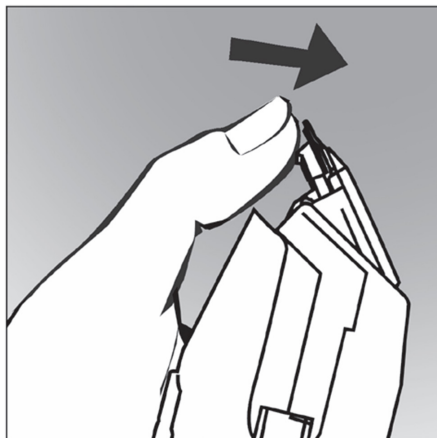

PRIPREMA

- Uvek pregledajte uređaj pre upotrebe kako biste se uverili da sečiva ne sadrže dlake, ostatke itd.
- Za najbolje performanse koristite čistu i suhu kosu koja je češljana sve dok nije razmršena.

NAPOMENA: Proizvod ne treba koristiti duže od 20 minuta kada radi priključen na električnu mrežu.

UPOTREBA

Uverite se da je prekidač za mašinicu u položaju ISKLJUČENO. Utaknite ga u električnu mrežu i UKLJUČITE.

UPOTREBA DODATAKA ZA ČEŠLJEVE

- Da biste postavili dodatak za češalj, proverite da li je uređaj isključen. Kliznite sečiva mašinicu ispod proreza na pozadini zuba dodatka za češalj i zakačite kopču na dnu dodatka preko donje ivice fiksiranog sečiva mašinicu.
- Da biste uklonili dodatak za češalj, proverite da li je uređaj isključen. Pritisnite u smeru od glave jezičak na pozadini dodatka za češalj i odvojite ga.
- Ovaj proizvod se isporučuje sa 8 dodataka za češljeve, svaki od njih je označen.

Dužina šišanja

3mm
6mm
9.5mm
13mm
16mm
19mm
22mm
25mm

Stepen

#1
#2
#3
#4
#5
#6
#7
#8

ČIŠĆENJE I ODRŽAVANJE

Za održavanje optimalnih performansi, uređaj treba očistiti nakon svake upotrebe.

- Isključite uređaj i izvucite iz električne mreže snabdevanja.
- Uklonite sve dodatke češljeva. Isperite dodatak za češalj tekućom vodom i dobro osušite pre skladištenja ili korišćenja.

Slika 1