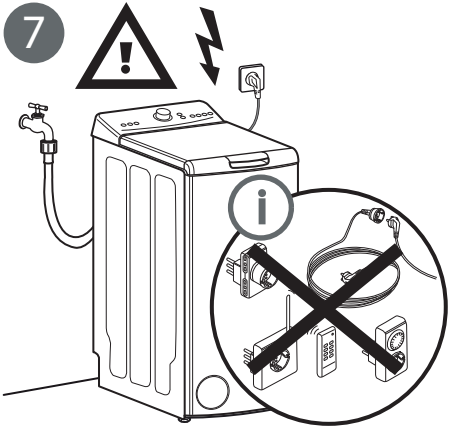

Posetite nas i uživajte u ekskluzivnom iskustvu pametne kupovine klikom na link:

<https://tehnoteka.rs/p/whirlpool-masina-za-pranje-vesa-tdlr-6240ss-eun-akcija-cena/>

6

A

B

7

1

2