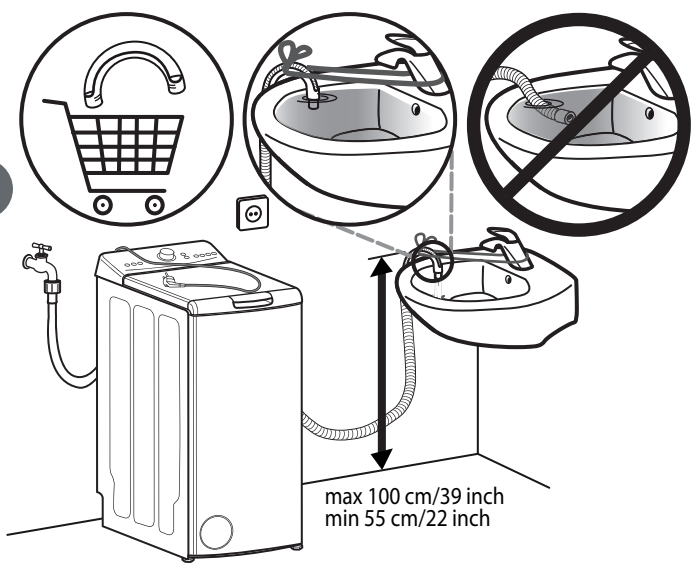

Posetite nas i uživajte u ekskluzivnom iskustvu pametne kupovine klikom na link:

<https://tehnoteka.rs/p/whirlpool-masina-za-pranje-vesa-tdlr-6240ss-eun-akcija-cena/>

6

A

B

7

1

2