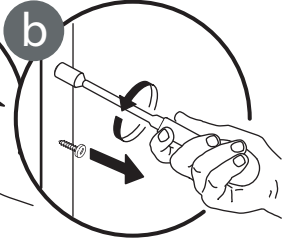

Posetite nas i uživajte u ekskluzivnom iskustvu pametne kupovine klikom na link:

<https://tehnoteka.rs/p/whirlpool-masina-za-pranje-vesa-tdlr-6240ss-eun-akcija-cena/>

6

A

B

7

1

2