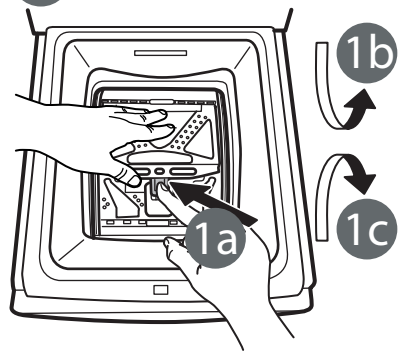

Posetite nas i uživajte u ekskluzivnom iskustvu pametne kupovine klikom na link:

<https://tehnoteka.rs/p/whirlpool-masina-za-pranje-vesa-tdlr-6240ss-eun-akcija-cena/>

6

A

B

7

1

2