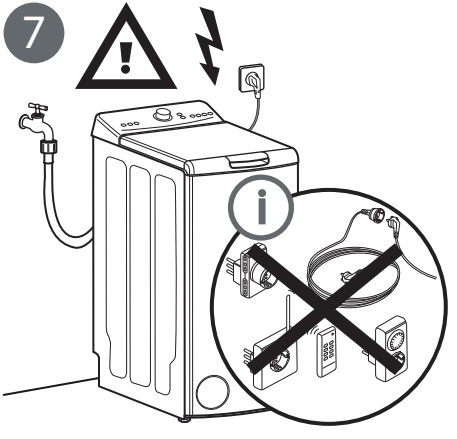

Posetite nas i uživajte u ekskluzivnom iskustvu pametne kupovine klikom na link:

<https://tehnoteka.rs/p/whirlpool-masina-za-pranje-vesa-tdlr-6040l-eun-akcija-cena/>

6

A

B

7

1

2