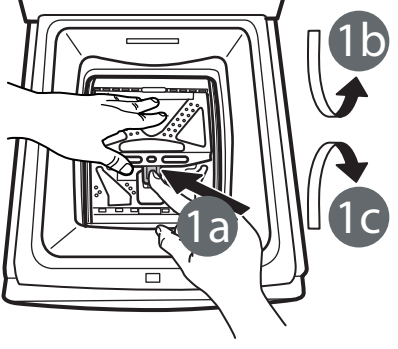

Posetite nas i uživajte u ekskluzivnom iskustvu pametne kupovine klikom na link:

<https://tehnoteka.rs/p/whirlpool-masina-za-pranje-vesa-tdlr-6040l-eun-akcija-cena/>

6

A

B

7

1

2