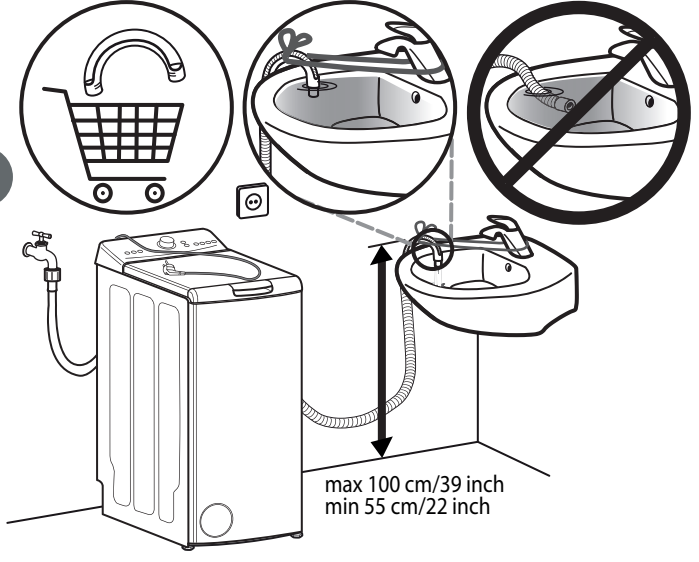

Posetite nas i uživajte u ekskluzivnom iskustvu pametne kupovine klikom na link:

<https://tehnoteka.rs/p/whirlpool-masina-za-pranje-vesa-tdlr-6040l-eun-akcija-cena/>

6

A

B

7

1

2