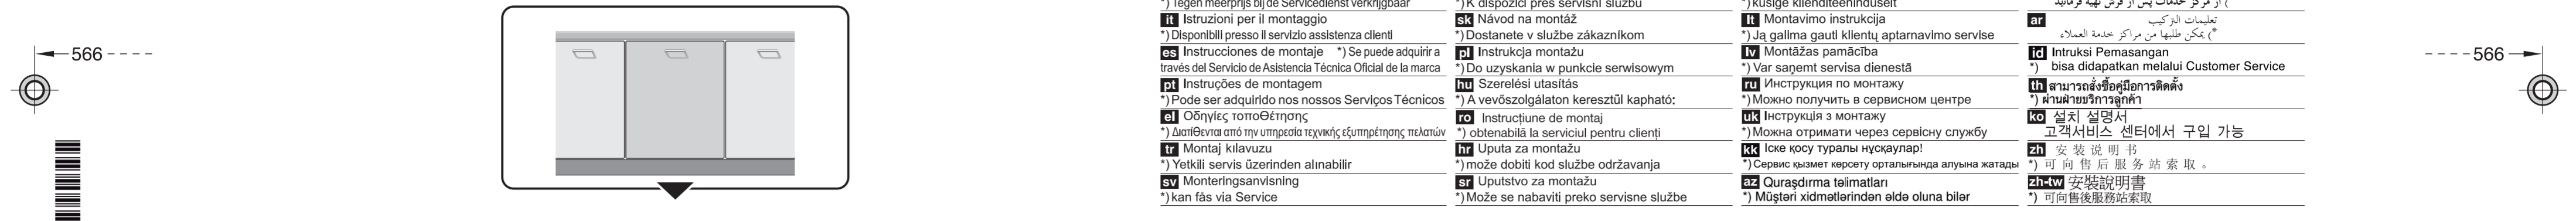

1

1 1,75 m

2 3 4 5 6 7 8 9

1

2a

2a

Mat-Nr. 00622456

2b

2b

3

3

nicht einklemmen
do not pinch
ne pas coincer
No doblar

4

4

verspannen
brace
calar verticalment
Enrasar

SW 13

5

5

6

6

max. 1,2 mm

2,5 - 8,5 kg

7

7

Torx T 20

8

8

9

9

9

9

9

9

10

10

Torx T 20

11

11

Scheibe entfernen
remove disc
enlever le disque
Eliminar disco

max. 10 Nm

Dichtheit nach einem Sp lgang pr fen.
Check for leaks after one wash cycle.
V rifiez l t tanch t  apr s un lavage.
Verificar la estanqueidad tras un ciclo de lavado.

0,05 - 1 MPa
(0,5 - 10 bar)
max. 60 C

GB

GB

max. 1,1 m

11

11

max. 4 m

2 m

0,2 mm

2,2 m

Mat-Nr. 00350564

5 m

EU *) Mat-Nr. 12022522

GV 640 Voll-I - 81,5 cm - k - SW 9001594147 (0205)