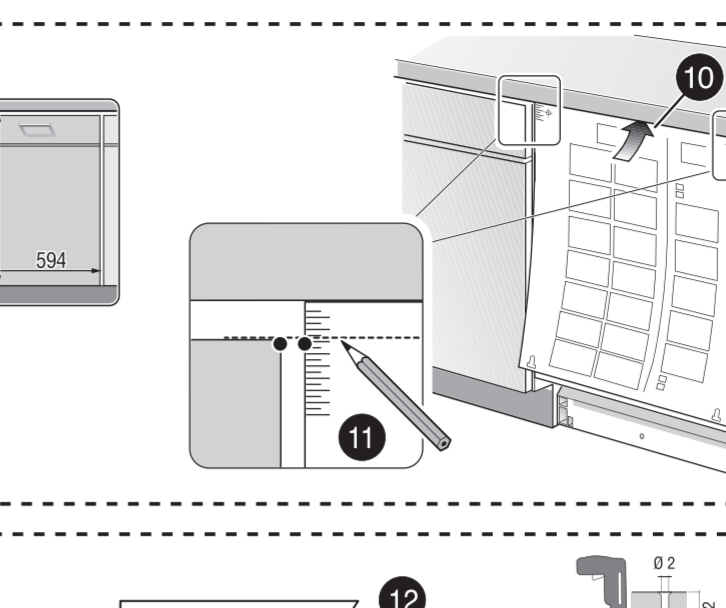

9

10

10

11

Scheibe entfernen
remove disc
enlever le disque
Eliminar disco

max. 10 Nm

Dichtheit nach einem Spülgang prüfen.
Check for leaks after one wash cycle.
Vérifiez l'étanchéité après un lavage.
Verificar la estanqueidad tras un ciclo de lavado.