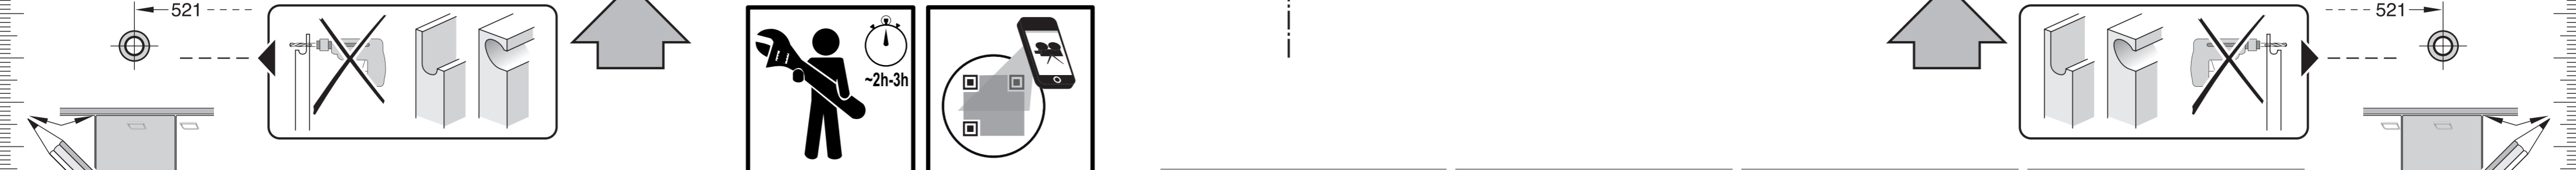

1

1 1,75 m

2 3 4 5 6 7 8 9

1

2a

2a

Mat-Nr. 00622456

2b

2b

3

3

nicht einklemmen
do not pinch
ne pas coincer
No doblar

4

4

verspannen
brace
calar verticalment
Enrasar

SW 13

5

5

6

6

max. 1,2 mm

2,5 - 8,5 kg

7

7

Torx T 20

8

8

9

9

9

9

9

9

10

10

Torx T 20

11

11

Scheibe entfernen
remove disc
enlever le disque
Eliminar disco

max. 10 Nm

Dichtheit nach einem Sp lgang pr fen.
Check for leaks after one wash cycle.
V rifiez l t tanch t  apr s un lavage.
Verificar la estanqueidad tras un ciclo de lavado.

0,05 - 1 MPa
(0,5 - 10 bar)
max. 60 C

GB

GB

max. 1,1 m

11

11

max. 4 m

2 m

0,2 mm

2,2 m

Mat-Nr. 00350564

5 m

EU *) Mat-Nr. 12022522

GV 640 Voll-I - 81,5 cm - k - SW 9001594147 (0205)