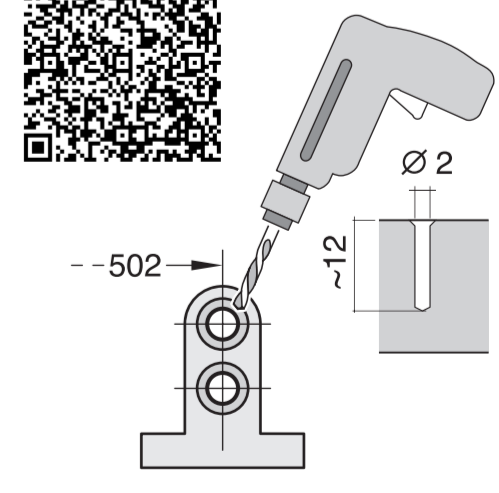

Mat-Nr. 00350564

5 m

EU

Mat.-Nr. 12022522