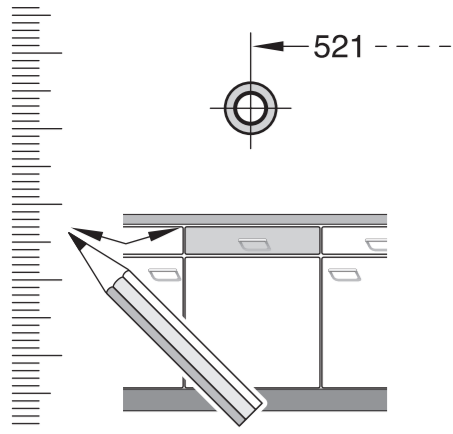

GB

GB

max. 1,1 m

11

11

max. 4 m

2 m

0,2 mm

2,2 m

Mat-Nr. 00350564

5 m

EU *) Mat-Nr. 12022522

GV 640 Voll-I - 81,5 cm - k - SW 9001594147 (0205)

1

1 1.75 m
2 4x15
3 4x15
4 4x15
5 4x15
6 4x15
7 4x15
8 4x15
9 4x15

1