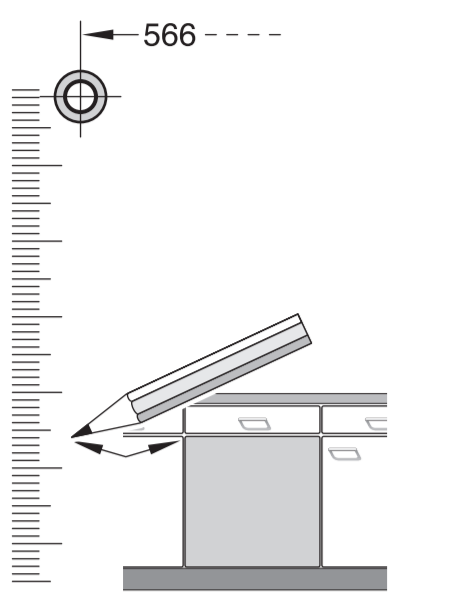

GB

GB

max. 1,1 m

11

11

max. 4 m

2 m

0,2 mm

2,2 m

Mat-Nr. 00350564

5 m

EU *) Mat-Nr. 12022522

GV 640 Voll-I - 81,5 cm - k - SW 9001594147 (0205)

1

1 1.75 m
2 4x15
3 4x15
4 4x15
5 4x15
6 4x15
7 4x15
8 4x15
9 4x15

1