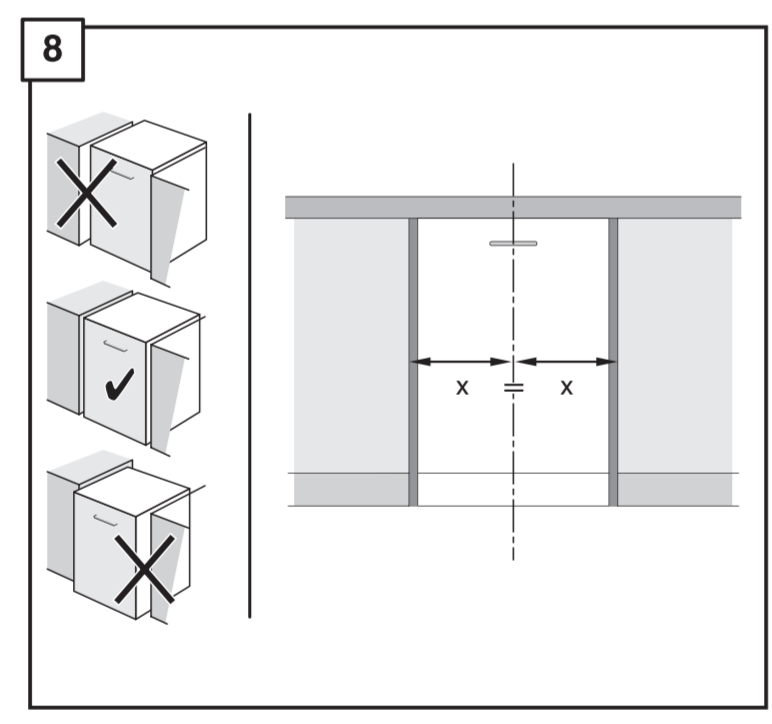

GV 640 Voll-I - 81,5 cm - k. SW 9001594147 (0205)