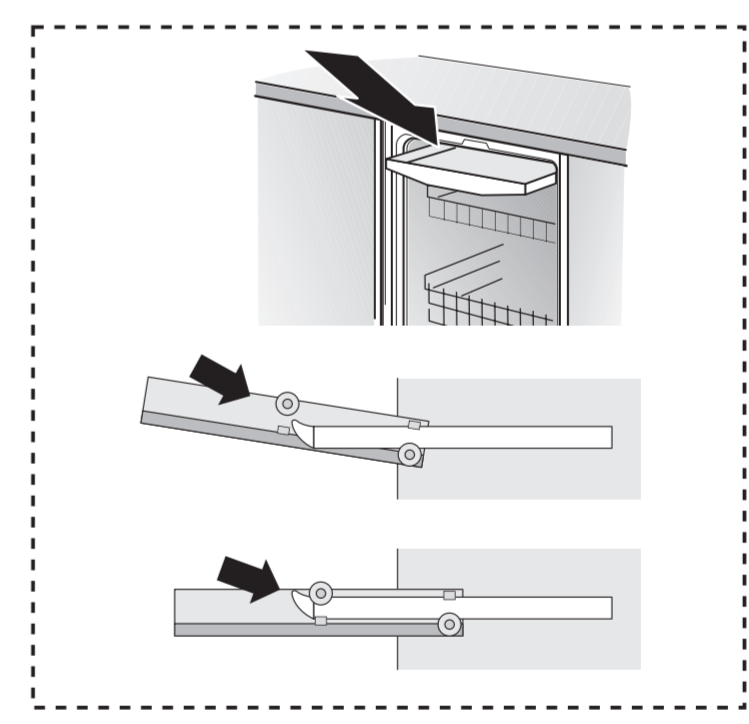

GV 640 Voll-I - 81,5 cm - k. SW 9001594147 (0205)