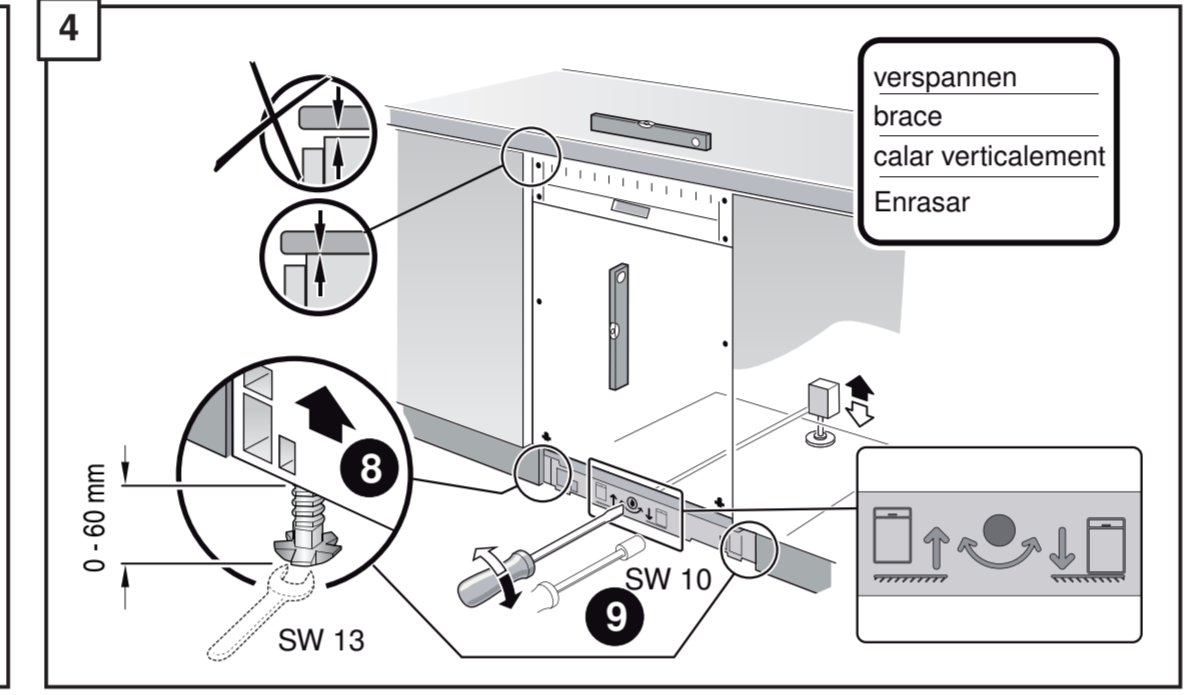

GV 640 Voll-I - 81,5 cm - k. SW 9001594147 (0205)