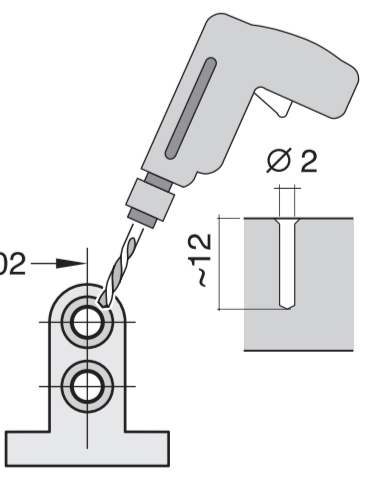

GV 640 Voll-I - 81,5 cm - k. SW 9001594147 (0205)