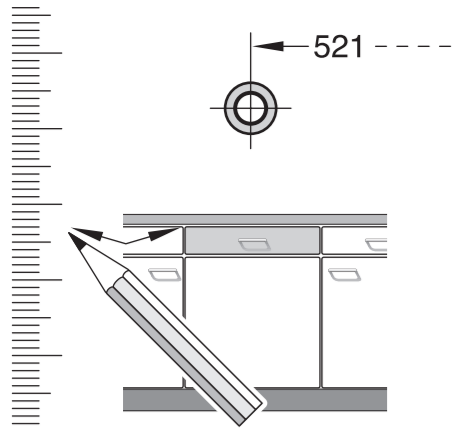

1

1 1.75 m
2 4x15
3 4x15
4 4x15
5 4x15
6 4x15
7 4x15
8 4x15
9 4x15

1

2a

2b

Mat-Nr. 00622456

3

4

Mat-Nr. 00622456

3

nicht einklemmen
do not pinch
ne pas coincer
No doblar

4

verspannen
brace
calar verticalment
Enrasar

5

6

6

7

7

8

8

9

9

10

10

11

Scheibe entfernen
remove disc
enlever le disque
Eliminar disco

max. 10 Nm

Dichtheit nach einem Spülgang prüfen.
Check for leaks after one wash cycle.
Vérifiez l'étanchéité après un lavage.
Verificar la estanqueidad tras un ciclo de lavado.