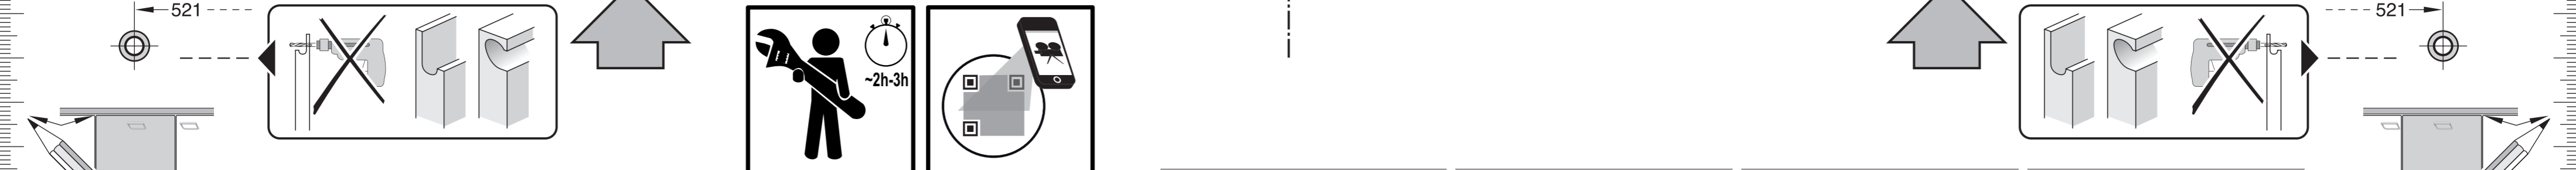

GV 640 Voll-I - 81,5 cm - k. SW 9001594147 (0205)