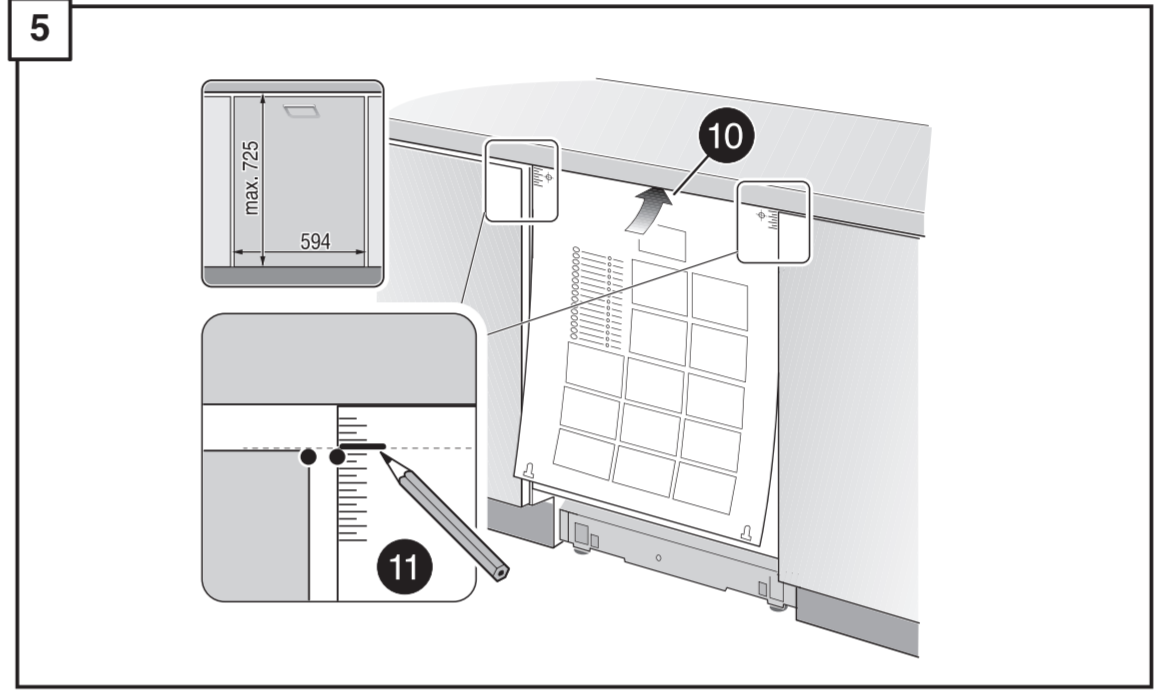

GV 640 Voll-I - 81,5 cm - k. SW 9001594147 (0205)