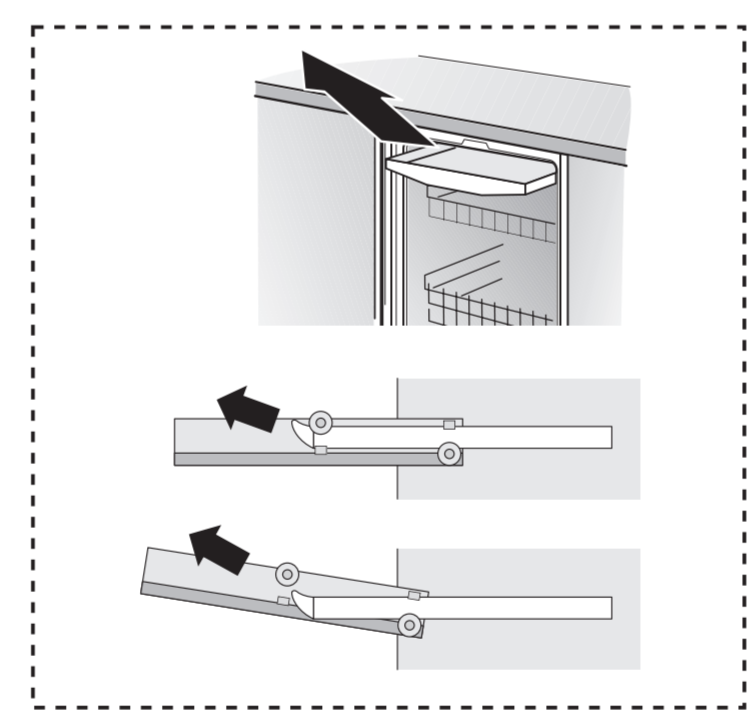

GV 640 Voll-I - 81,5 cm - k. SW 9001594147 (0205)