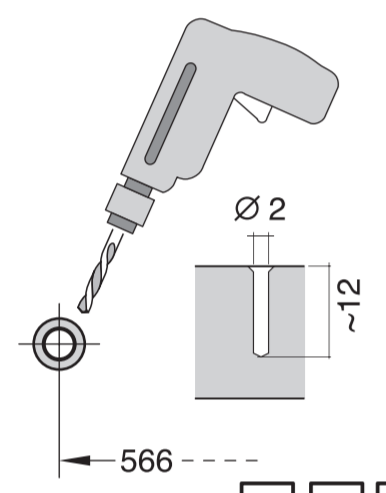

GV 640 Voll-I - 81,5 cm - k. SW 9001594147 (0205)