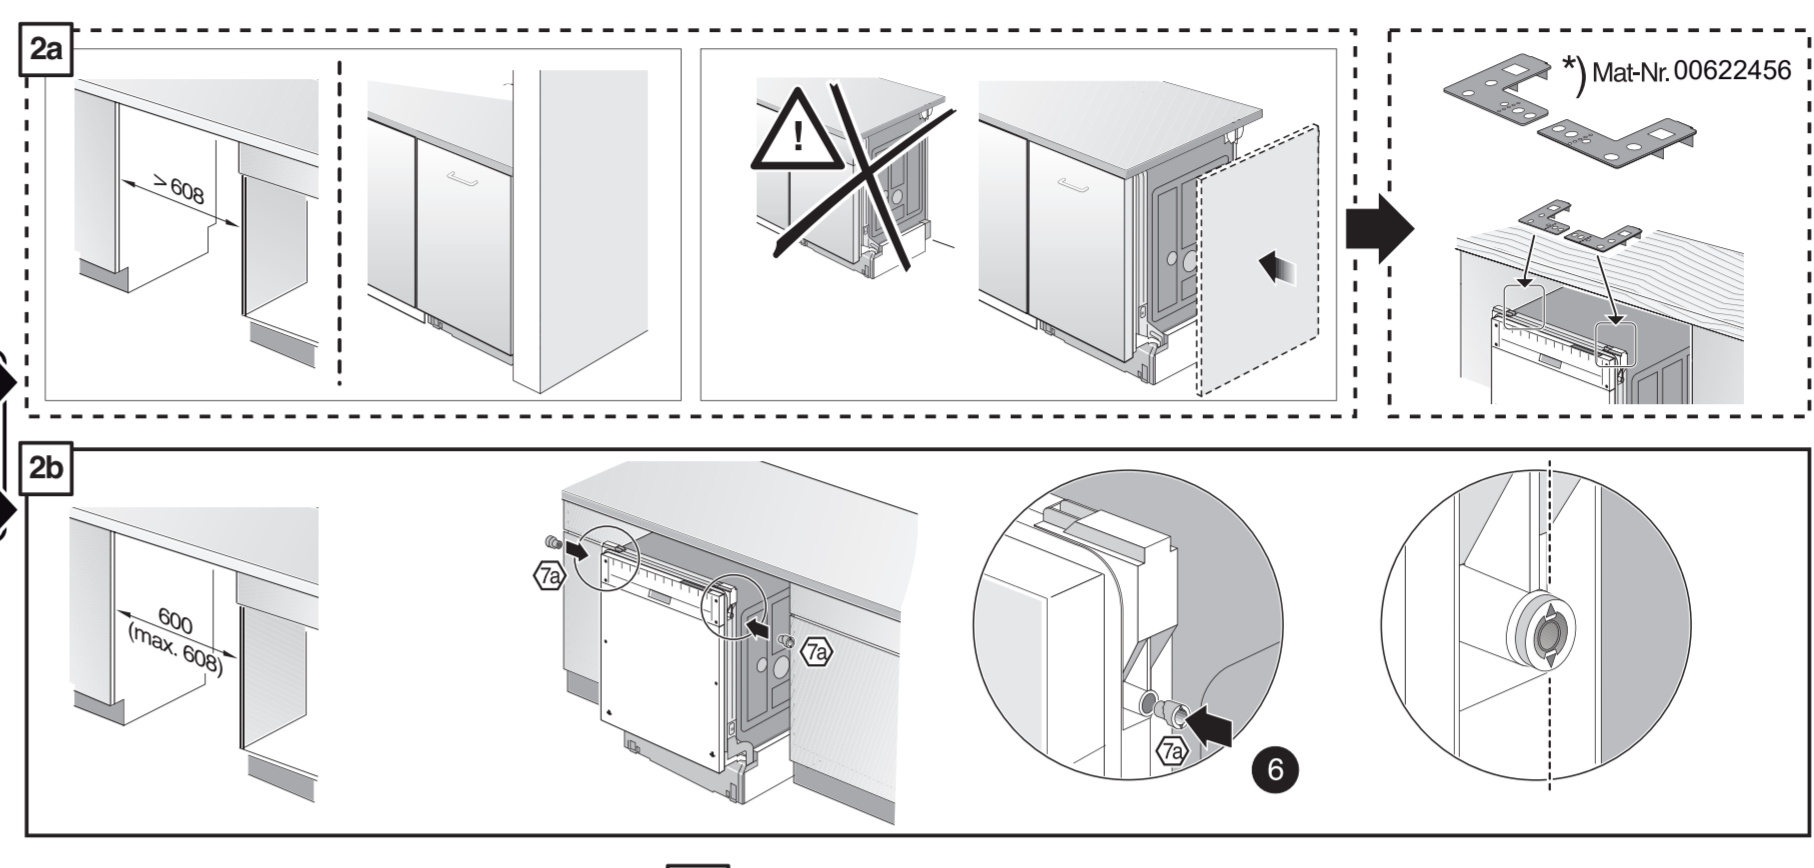

GV 640 Voll-I - 81,5 cm - k. SW 9001594147 (0205)