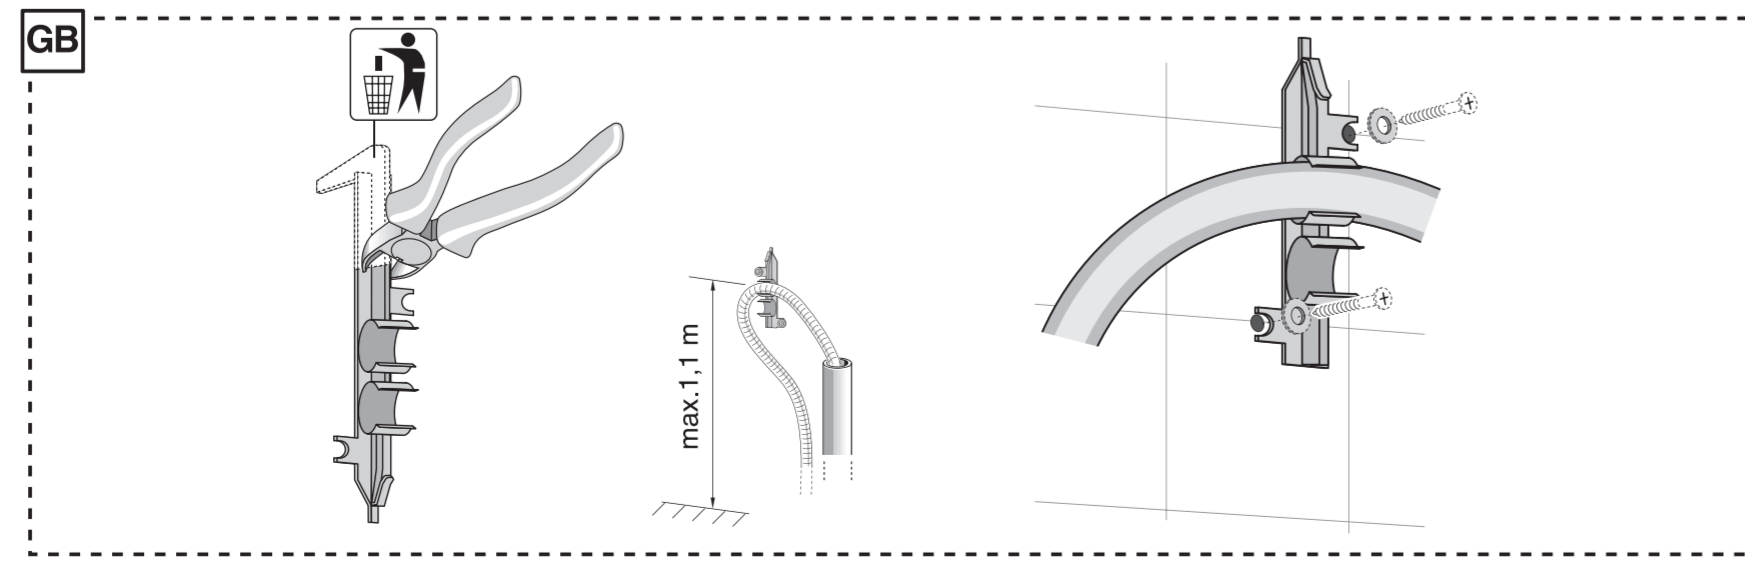

GV 640 Voll-I - 81,5 cm - k. SW 9001594147 (0205)