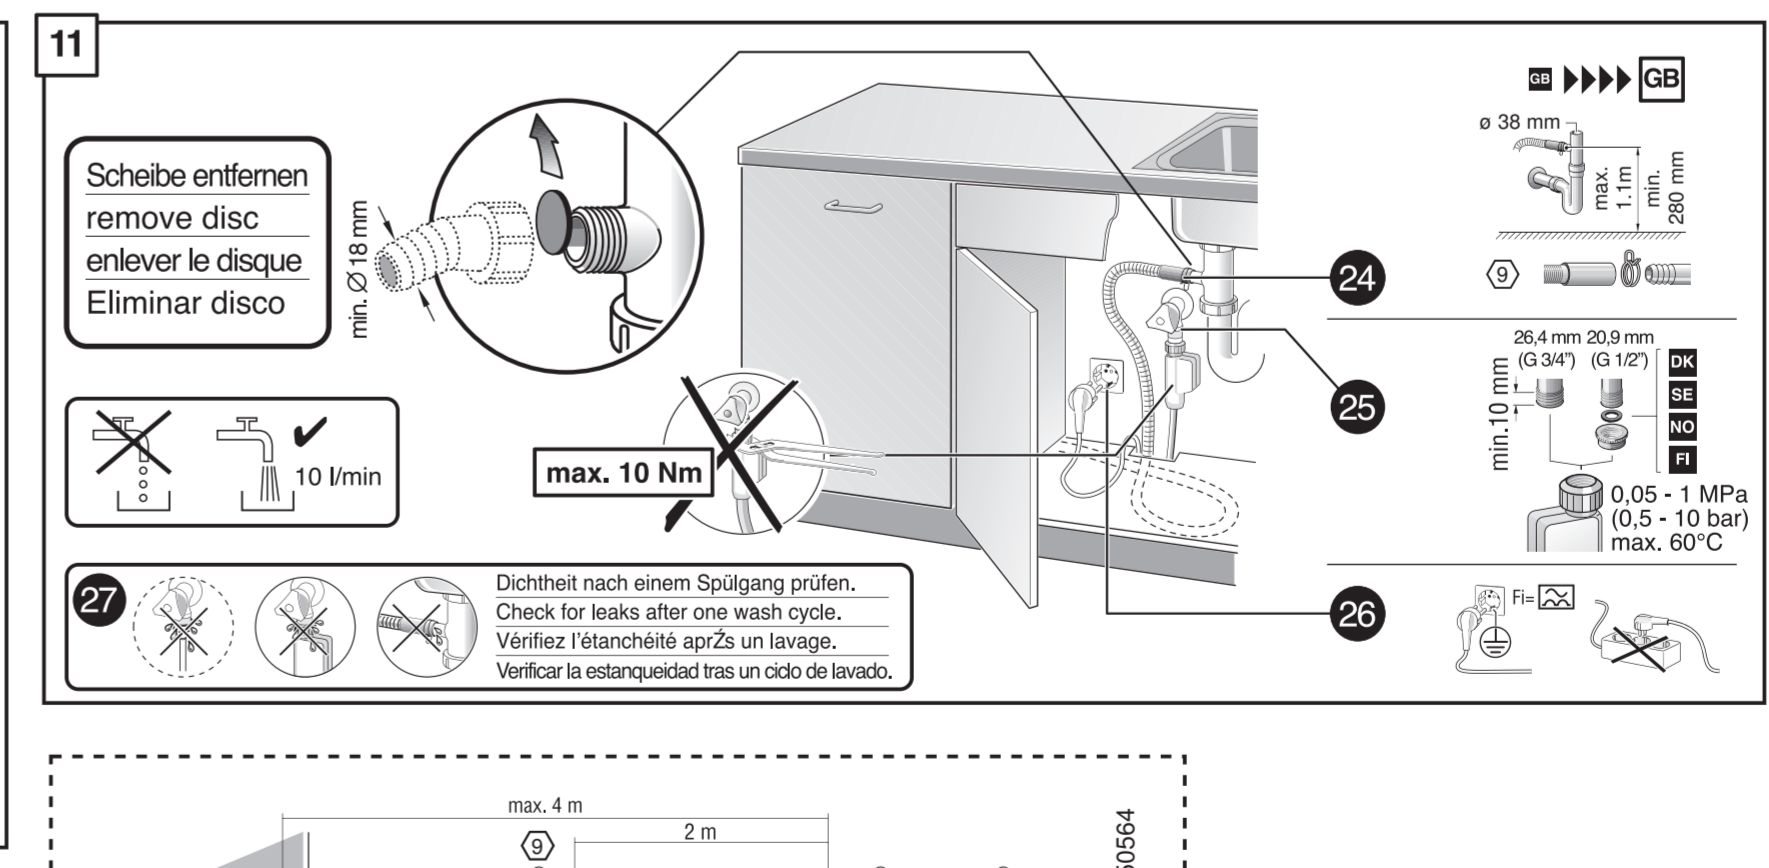

GV 640 Voll-I - 81,5 cm - k. SW 9001594147 (0205)