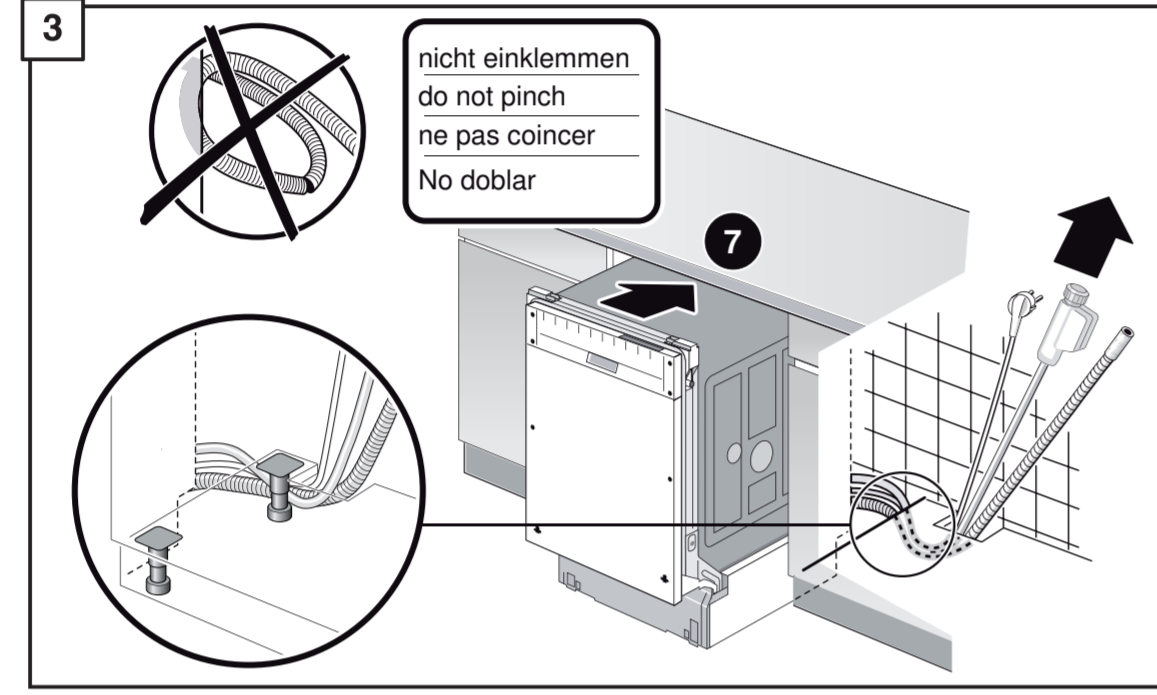

GV 640 Voll-I - 81,5 cm - k. SW 9001594147 (0205)