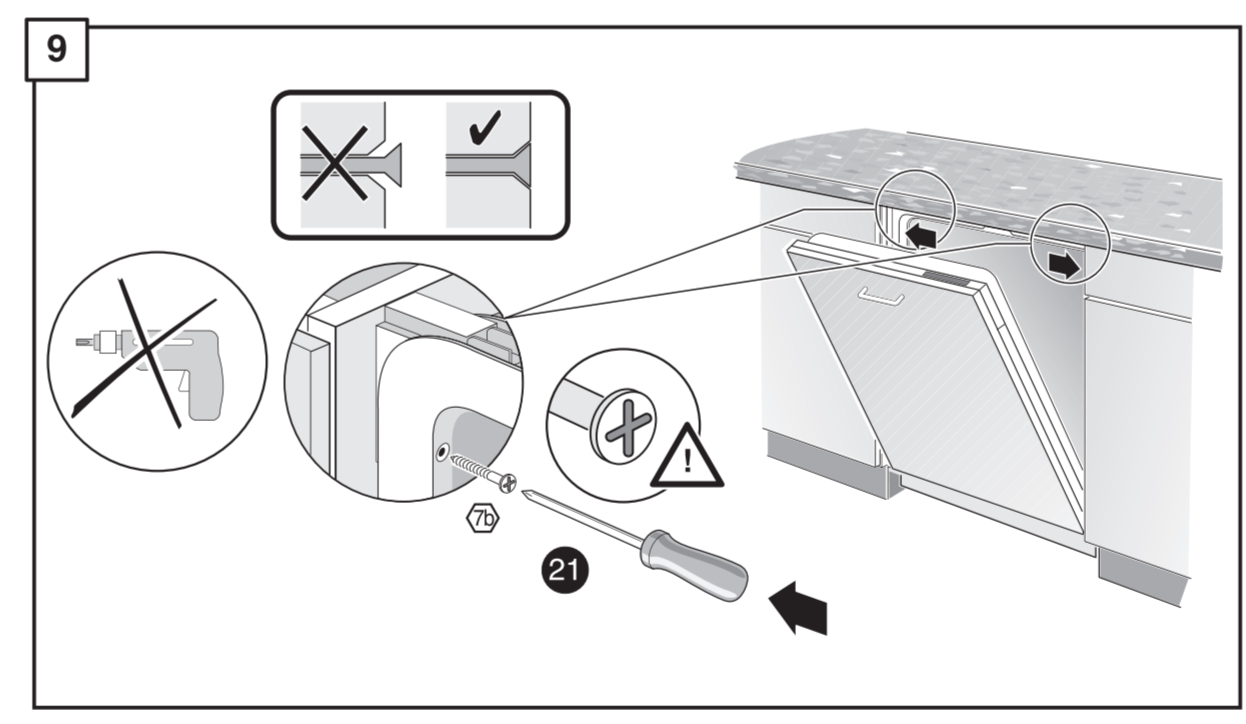

GV 640 Voll-I - 81,5 cm - k. SW 9001594147 (0205)