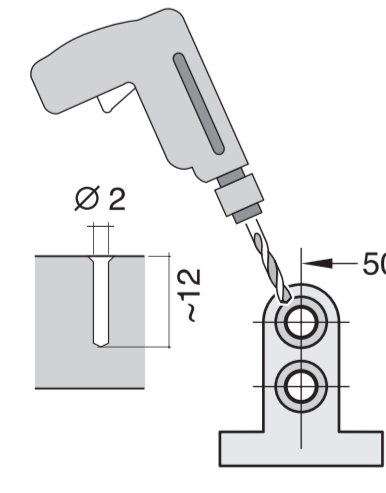

GV 640 Voll-I - 81,5 cm - k. SW 9001594147 (0205)