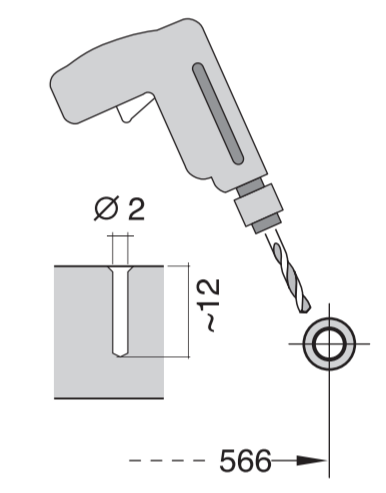

GV 640 Voll-I - 81,5 cm - k. SW 9001594147 (0205)