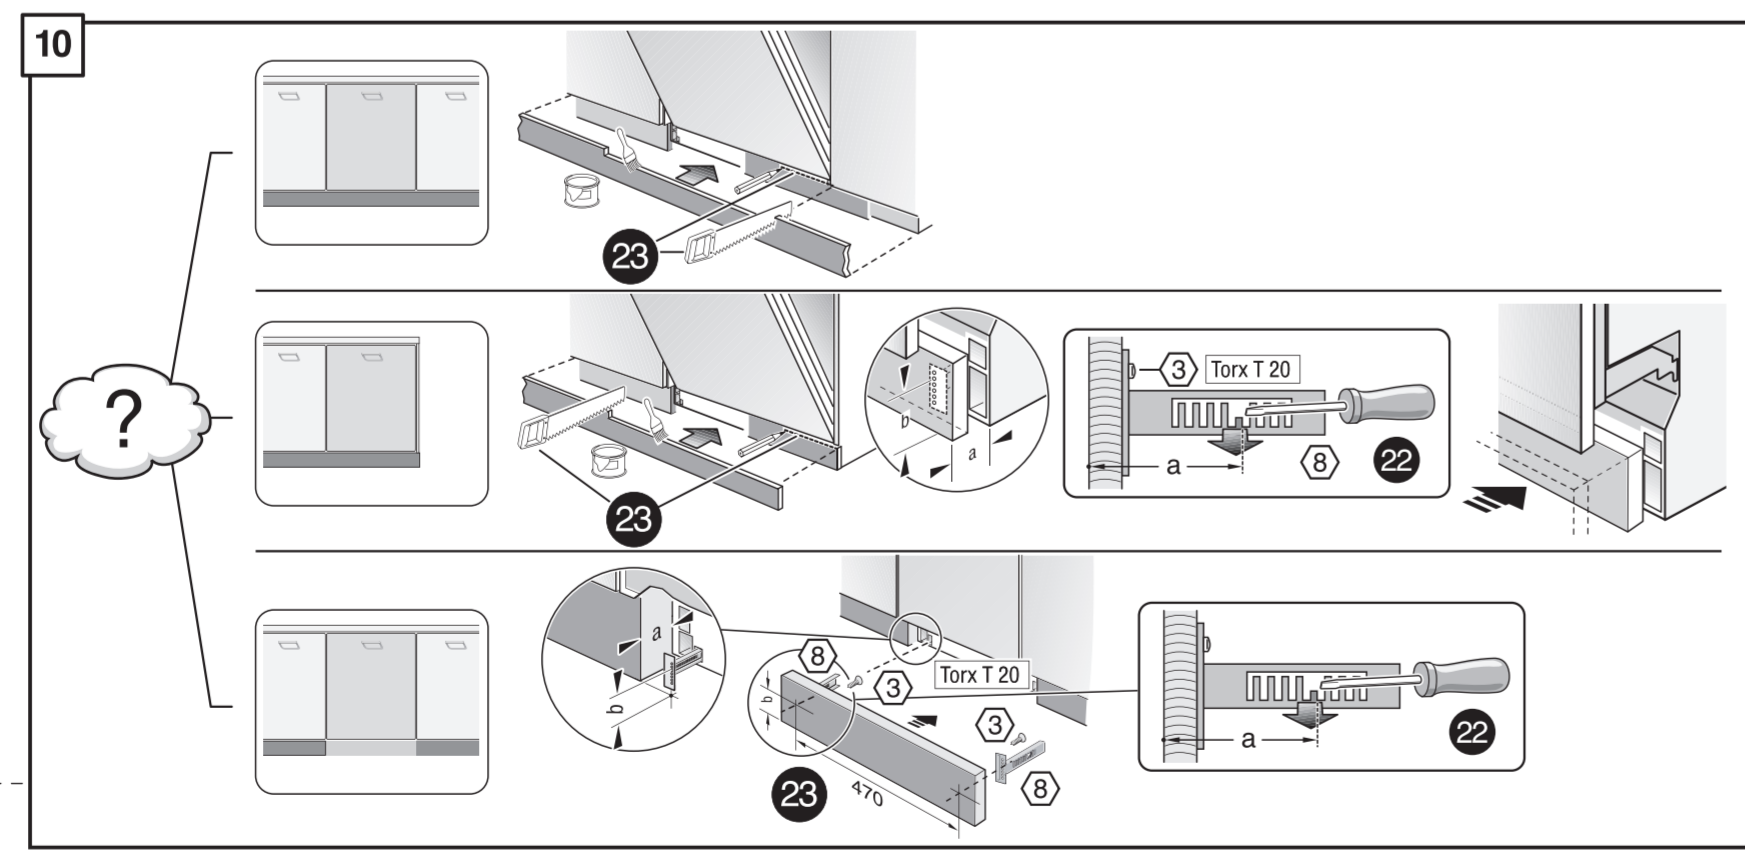

GV 640 Voll-I - 81,5 cm - k. SW 9001594147 (0205)