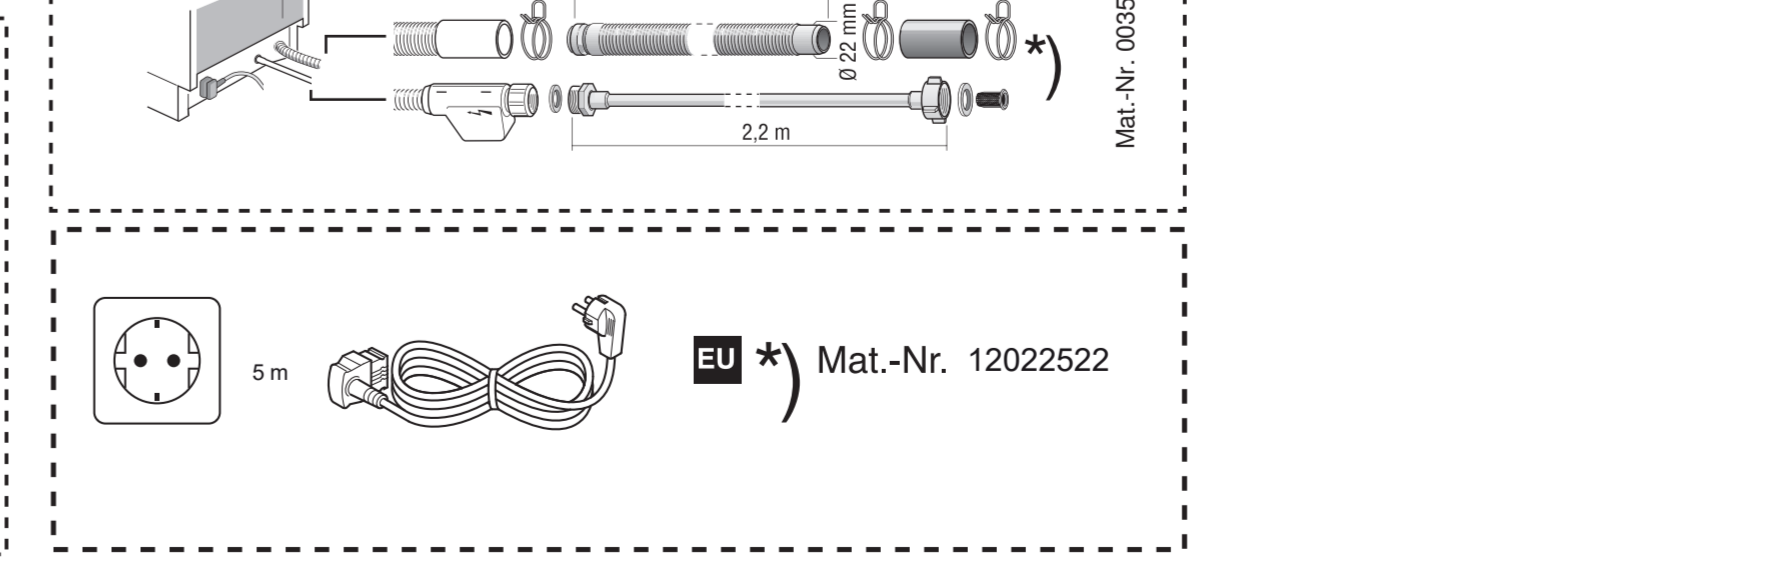

GV 640 Voll-I - 81,5 cm - k. SW 9001594147 (0205)