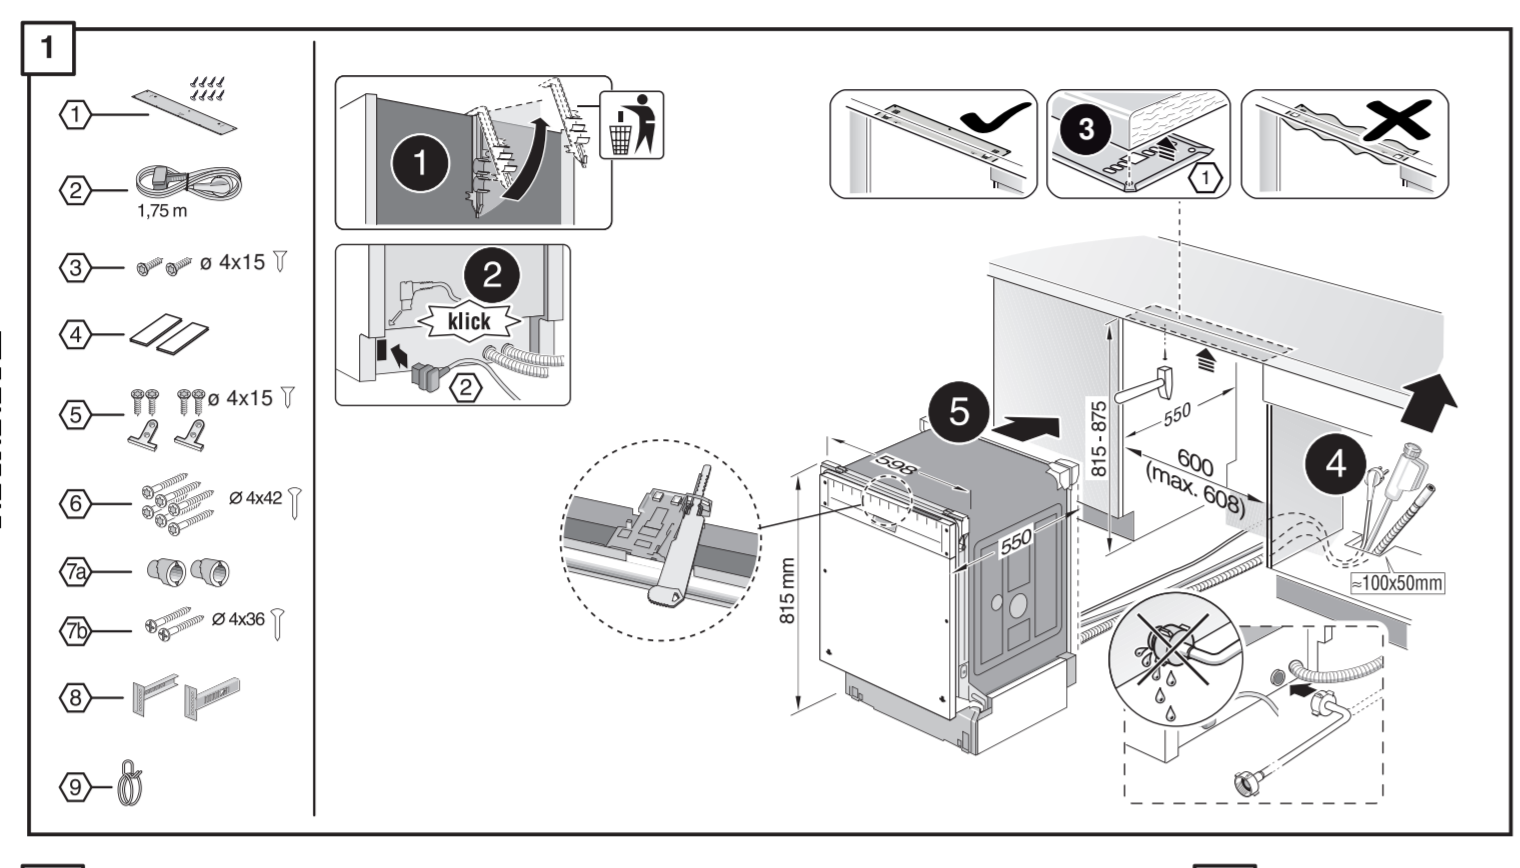

GV 640 Voll-I - 81,5 cm - k. SW 9001594147 (0205)