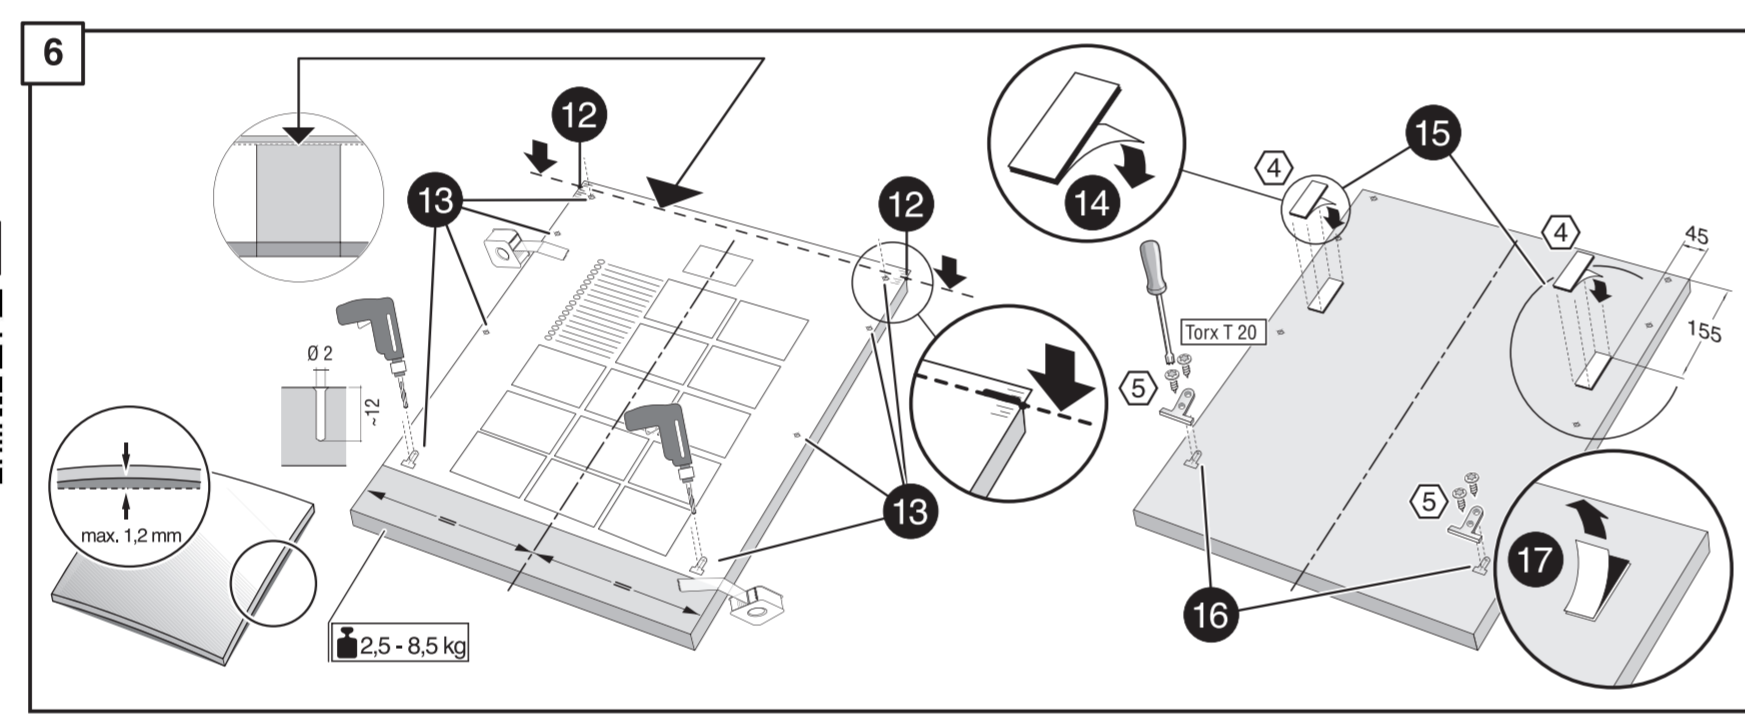

GV 640 Voll-I - 81,5 cm - k. SW 9001594147 (0205)