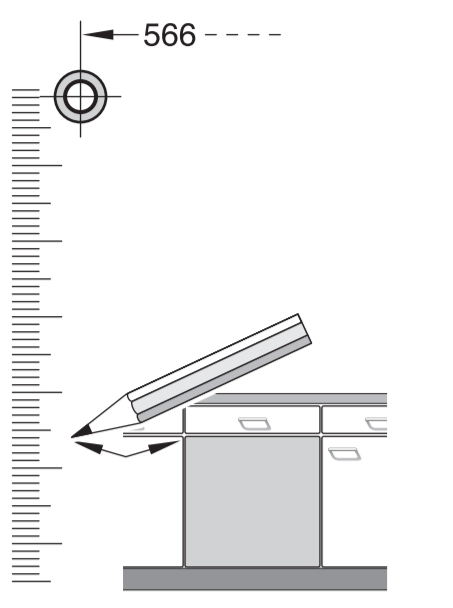

Posetite nas i uživajte u ekskluzivnom iskustvu pametne kupovine klikom na link:

<https://tehnoteka.rs/p/bosch-ugradna-masina-za-pranje-sudova-smv4hax40e-akcija-cena/>

GV 640 Voll-I - 81,5 cm - k. SW 9001594147 (0205)

**1**

1 1.75 m  
2 4x15  
3 4x15  
4 4x15  
5 4x15  
6 4x15  
7 4x15  
8 4x15  
9 4x15

**1**

**2a**

**2b**

Mat-Nr. 00622456

**3**

**4**