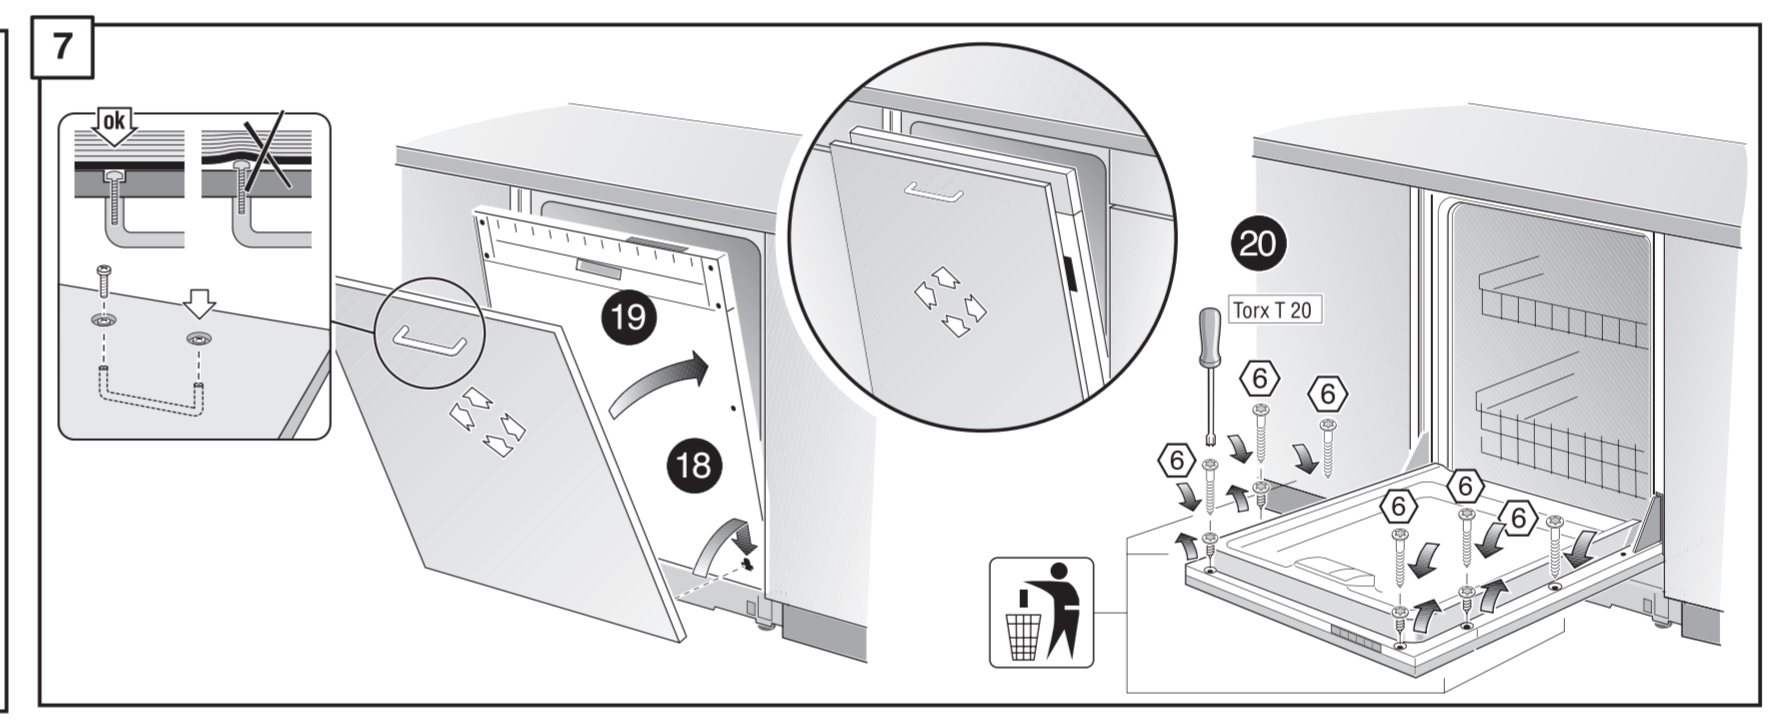

GV 640 Voll-I - 81,5 cm - k. SW 9001594147 (0205)