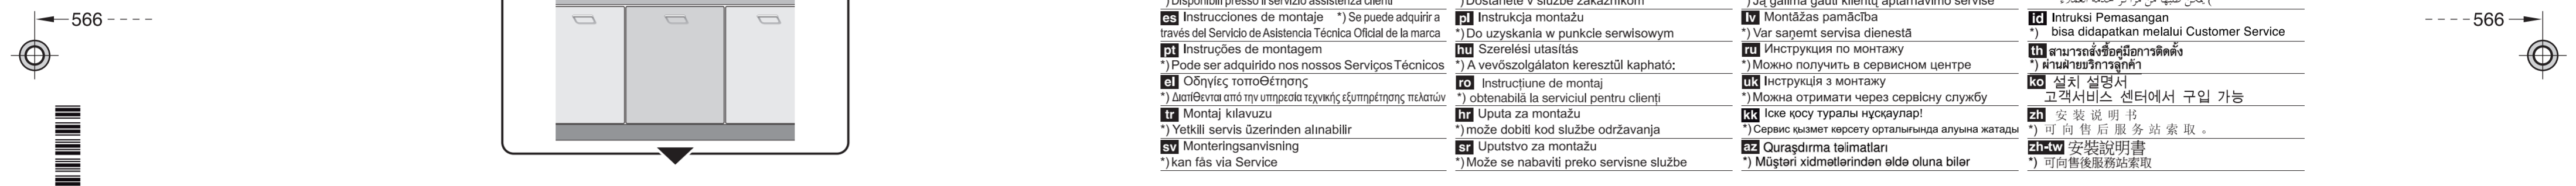

GV 640 Voll-I - 81,5 cm - k. SW 9001594147 (0205)