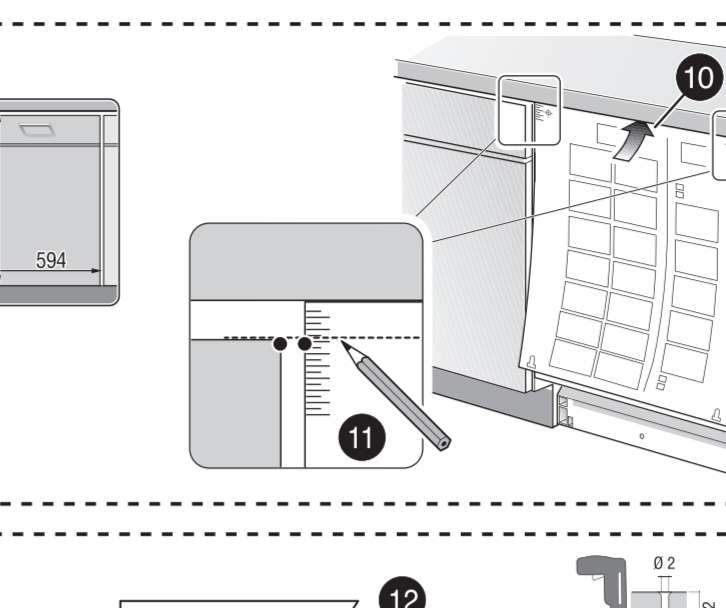

11

Scheibe entfernen
remove disc
enlever le disque
Eliminar disco

max. 10 Nm

Dichtheit nach einem Spülgang prüfen.
Check for leaks after one wash cycle.
Vérifiez l'étanchéité après un lavage.
Verificar la estanqueidad tras un ciclo de lavado.