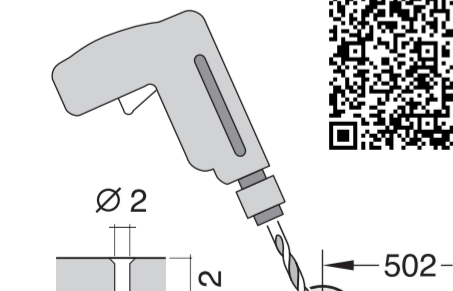

11

Scheibe entfernen
remove disc
enlever le disque
Eliminar disco

max. 10 Nm

Dichtheit nach einem Spülgang prüfen.
Check for leaks after one wash cycle.
Vérifiez l'étanchéité après un lavage.
Verificar la estanqueidad tras un ciclo de lavado.