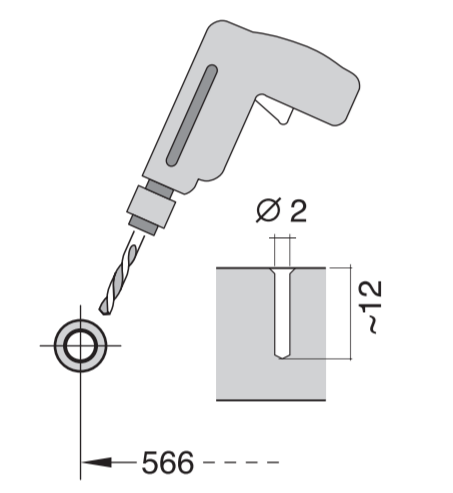

11

Scheibe entfernen
remove disc
enlever le disque
Eliminar disco

max. 10 Nm

Dichtheit nach einem Spülgang prüfen.
Check for leaks after one wash cycle.
Vérifiez l'étanchéité après un lavage.
Verificar la estanqueidad tras un ciclo de lavado.