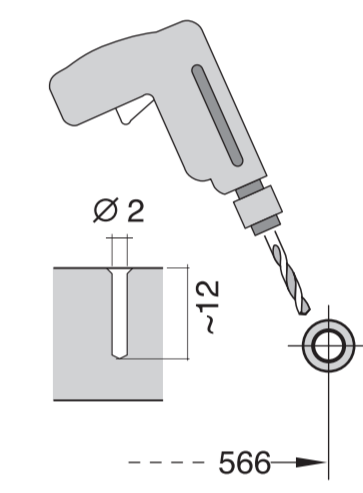

max. 4 m

2 m

0.22 mm

Mat-Nr. 00350564

5 m

EU

Mat.-Nr. 12022522