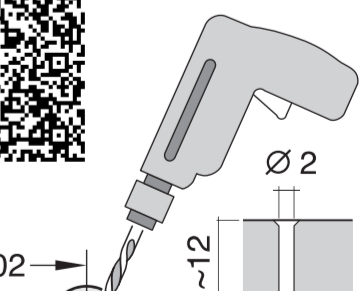

max. 4 m

2 m

0.22 mm

Mat-Nr. 00350564

5 m

EU

Mat.-Nr. 12022522