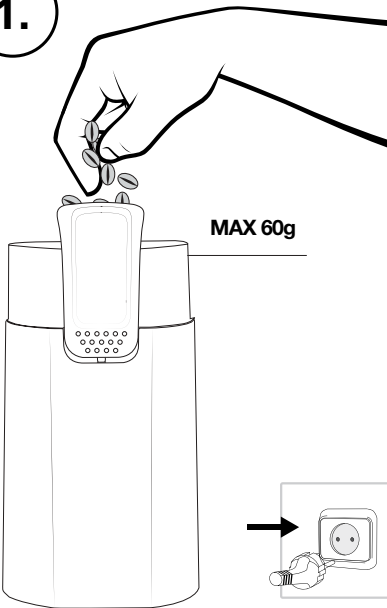

SMK 150WI

1.

MAX 60g

2.

Ovaj dokument je originalno proizveden i objavljen od strane proizvođača, brenda Gorenje, i preuzet je sa njihove zvanične stranice. S obzirom na ovu činjenicu, Tehnoteka ističe da ne preuzima odgovornost za tačnost, celovitost ili pouzdanost informacija, podataka, mišljenja, saveta ili izjava sadržanih u ovom dokumentu.