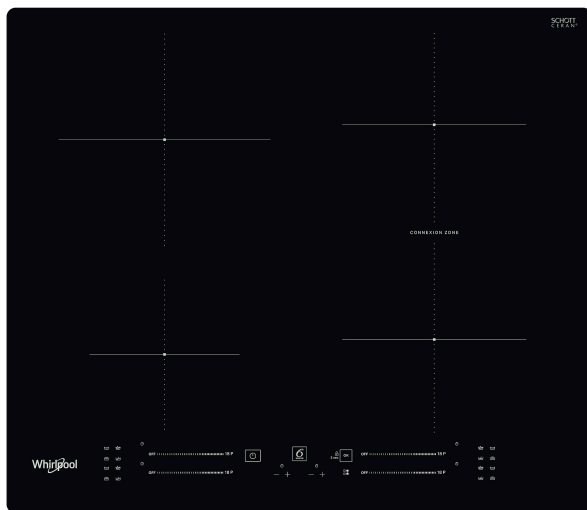

Whirlpool

SENSING THE DIFFERENCE

GLAVNE KARAKTERISTIKE

Grupa proizvoda	Ploča za kuvanje
Tip proizvoda	Ugrađen
Tip kontrole	Elektronski
Tip kontrolnih postavki	-
Broj gasnih gorionika	0
Broj zona za kuvanje na struju	4
Broj električnih ploča	0
Broj blistajućih ploča	0
Broj halogenih ploča	0
Broj indukcionih ploča	4
Broj električnih toplih zona	0
Položaj kontrolne table	Prednji deo
Basic surface material	Ceramic Glass
Glavna boja proizvoda	Crno
Snaga električnog priključka (W)	7200
Snaga priključka za gas (W)	0
Tip gasa	N/A
Current (A)	31,3
Napon (V)	220-240
Frekvencija (Hz)	50/60
Dužina kabla za napajanje električnom energijom (cm)	120
Tip utikača	Ne
Priključak gasa	N/A
Širina proizvoda	590
Visina proizvoda	54
Dubina proizvoda	510
Minimalna visina niše	28
Minimalna širina niše	560
Dubina niše	480
Neto težina (kg)	9.4
Automatski programi	Da