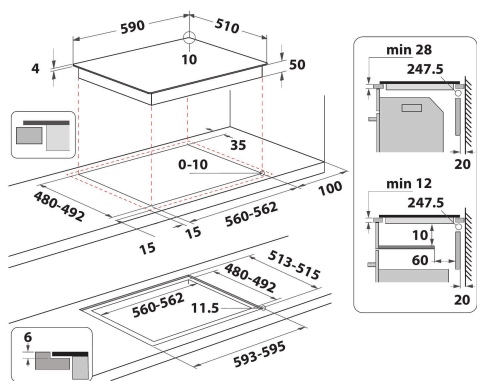

Whirlpool

SENSING THE DIFFERENCE

GLAVNE KARAKTERISTIKE

Grupa proizvoda	Ploča za kuvanje
Tip proizvoda	Ugrađen
Tip kontrole	Elektronski
Tip kontrolnih postavki	-
Broj gasnih gorionika	0
Broj zona za kuvanje na struju	4
Broj električnih ploča	0
Broj blistajućih ploča	0
Broj halogenih ploča	0
Broj indukcionih ploča	4
Broj električnih toplih zona	0
Položaj kontrolne table	Prednji deo
Basic surface material	Ceramic Glass
Glavna boja proizvoda	Crno
Snaga električnog priključka (W)	7200
Snaga priključka za gas (W)	0
Tip gasa	N/A
Current (A)	31,3
Napon (V)	220-240
Frekvencija (Hz)	50/60
Dužina kabla za napajanje električnom energijom (cm)	120
Tip utikača	Ne
Priključak gasa	N/A
Širina proizvoda	590
Visina proizvoda	54
Dubina proizvoda	510
Minimalna visina niše	28
Minimalna širina niše	560
Dubina niše	480
Neto težina (kg)	9.4
Automatski programi	Da