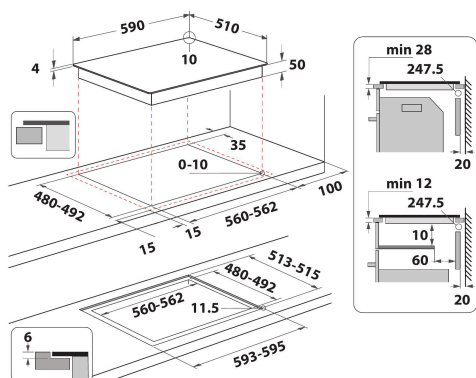

## GLAVNE KARAKTERISTIKE

Grupa proizvoda	Ploča za kuvanje
Tip proizvoda	Ugrađen
Tip kontrole	Elektronski
Tip kontrolnih postavki	-
Broj gasnih gorionika	0
Broj zona za kuvanje na struju	4
Broj električnih ploča	0
Broj blistajućih ploča	0
Broj halogenih ploča	0
Broj indukcionih ploča	4
Broj električnih toplih zona	0
Položaj kontrolne table	Prednji deo
Basic surface material	Ceramic Glass
Glavna boja proizvoda	Crno
Snaga električnog priključka (W)	7200
Snaga priključka za gas (W)	0
Tip gasa	N/A
Current (A)	31,3
Napon (V)	220-240
Frekvencija (Hz)	50/60
Dužina kabla za napajanje električnom energijom (cm)	120
Tip utikača	Ne
Priključak gasa	N/A
Širina proizvoda	590
Visina proizvoda	54
Dubina proizvoda	510
Minimalna visina niše	28
Minimalna širina niše	560
Dubina niše	480
Neto težina (kg)	9.3
Automatski programi	Da