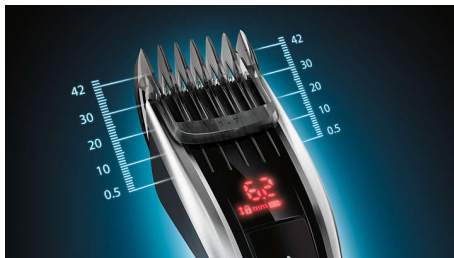

Aparat za šišanje

Sečiva od nerđajućeg čelika 60 postavki dužine, Bežični rad 120 min./punjenje 1 sat

Važne karakt.

Kontrolna dugmad

Intuitivni korisnički interfejs vam pruža precizne povratne informacije o izabranoj dužini. Koristite dugmad da biste lako izabrali i zaključali više od 60 postavki dužine. Brzo prođite kroz dužine ili sporo se krećite kroz svaki mali korak od 0,2 mm.

60 postavki dužine koje se mogu zaključati

Koristite kontrolnu dugmad da biste precizno izabrali i zaključali dužinu koju želite, uz više od 60 postavki dužine. Koristite češalj za podrezivanje u koracima od tačno 0,2 mm između 1 i 7 mm i 1 mm između 7 i 42 mm. Ili možete da ga koristite bez češlja za kratko podrezivanje od 0,5 mm.