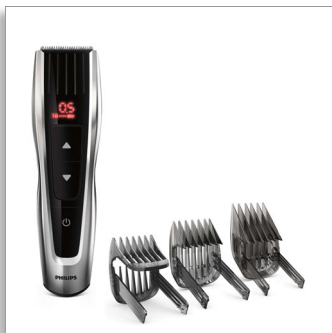

Posetite nas i uživajte u ekskluzivnom iskustvu pametne kupovine klikom na link:

<https://tehnoteka.rs/p/philips-trimer-hc746015-akcija-cena/>

Philips Hairclipper series
7000
Aparat za šišanje

Sečiva od nerđajućeg čelika
60 postavki dužine
Bežični rad 120 min./punjenje 1
sat