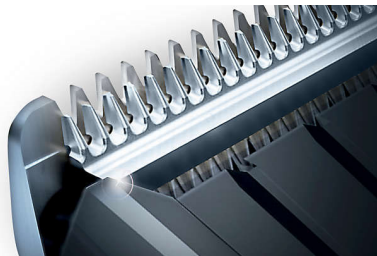

Sečiva od nerđajućeg čelika

Samooštreća sečiva od nerđajućeg čelika za dugotrajnu oštrinu.