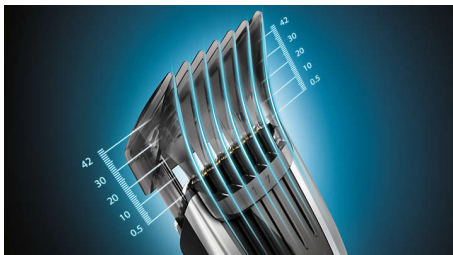

400 postavki dužine koje se mogu zaključati

Digitalnim prevlačenjem fiksirajte željenu dužinu. Dostupan je izbor od preko 400 u koracima od 0,1 mm, odnosno uklonite češalj za glatko podrezivanje od 0,5 mm.