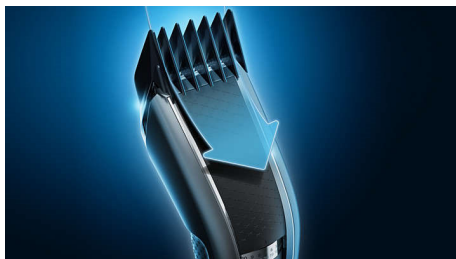

Inovativni dizajn češlja omogućava da isečena kosa sklizne sa sečiva tokom upotrebe, sprečavajući da se čak i duga kosa zapetlja u češalj, pa pravljenje frizure možete da počnete i završite bez prekida.