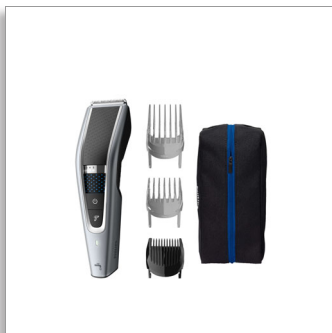

**Philips Hairclipper series
5000**

Aparat za šišanje koji može
da se pere

Tehnologija Trim-n-Flow PRO

28 podešavanja dužine (0,5–21
mm)

90 min bežične upotrebe / 1 h
punjenja

U potpunosti može da se pere

HC5630/15

Brzo i ravnomerno šišanje

Isečena kosa klizi sa aparata, za 2x brže* šišanje

Ravnomerno se ošišajte zahvaljujući tehnologijama DualCut i Trim-n-Flow Pro. Novi dizajn češlja sprečava da se kosa bilo koje dužine zapetlja u češalj, pa pravljenje frizure možete da završite odjednom.

Jednostavno korišćenje

- Ergonomski dizajn za udobnost i kontrolu
- Do 90 minuta bežične upotrebe
- Čišćenje bez muke
- Češalj za čekinjasti izgled koji se postavlja na „klik“
- Lako, organizovano odlaganje
- Podešavajte različite postavke dubine

Performanse

- Maksimalna preciznost uz dvostruka sečiva
- Savršeno podrezivanje uz zaštitu
- Isečena kosa klizi sa aparata, za 2x brže* šišanje
- Dodatna snaga kada vam je potrebna

Napravljen da traje

- Garancija radi zaštite pri kupovini
- Nema potrebe za podmazivanjem sečiva

PHILIPS