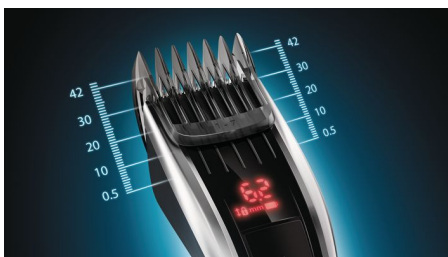

60 postavki dužine koje se mogu zaključati

Koristite kontrolnu dugmad da biste precizno izabrali i zaključali dužinu koju želite, uz više od 60 postavki dužine. Koristite češalj za podrezivanje u koracima od tačno 0,2 mm između 1 i 7 mm i 1 mm između 7 i 42 mm. Ili možete da ga koristite bez češlja za kratko podrezivanje od 0,5 mm.