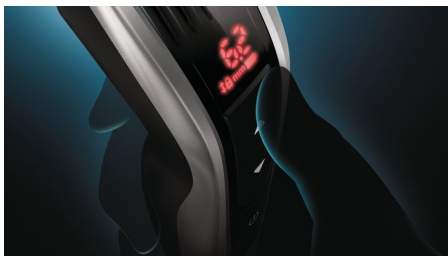

Važne karakt.

Kontrolna dugmad

Intuitivni korisnički interfejs vam pruža precizne povratne informacije o izabranoj dužini. Koristite dugmad da biste lako izabrali i zaključali više od 60 postavki dužine. Brzo prođite kroz dužine ili sporo se krećite kroz svaki mali korak od 0,2 mm.