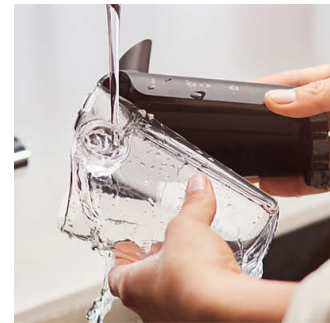

Sistem za mleko iz dva dela bez cevi

Naš dvodelni sistem za mleko nema cevi ni skrivene delove i možete ga očistiti za svega 15 sekundi pod česmom* ili u mašini za pranje sudova.