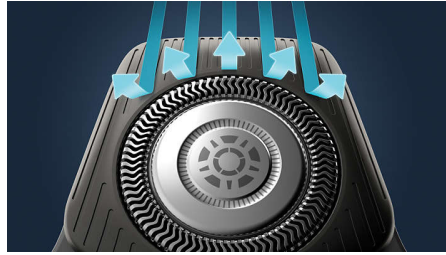

Power Adapt senzor

Ovaj električni brijač ima inteligentni senzor za dlačice koji detektuje gustinu dlačica 125 puta u sekundi. Ova tehnologija automatski prilagodava snagu trimovanja za besprekorno i nežno brijanje.

360-D savitljive glave

Napravljen tako da se prilagodava konturama lica, ovaj Philips električni brijač ima potpuno fleksibilne glave koje se okreću za 360°, za detaljno i prijatno brijanje.

Precizne glave sa usmerivačem dlačica