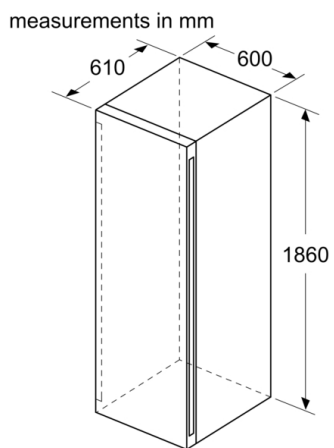

Serija 6, Vinska vitrina sa staklenim vratima,
186 x 60 cm
KWK36ABGA