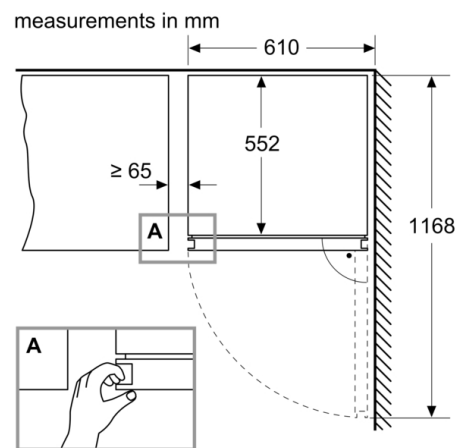

Serija 6, Vinska vitrina sa staklenim vratima,
186 x 60 cm
KWK36ABGA