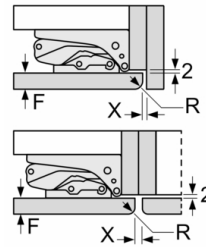

Mere u milimetrima

Preporuka, veličina procepa za ravnu šarku

F	R	X
16-19	0-3	2,5
20	0-1	3
	2-3	2,5
21	0-1	3
	2-3	2,5
22	0	4
	1	3,5
	2-3	3

Potrebno je pridržavati se preporučenih veličina procepa kako bi se obezbedilo otvaranje vrata uređaja bez sudaranja i izbegla oštećenja na kuhinjskom nameštaju.