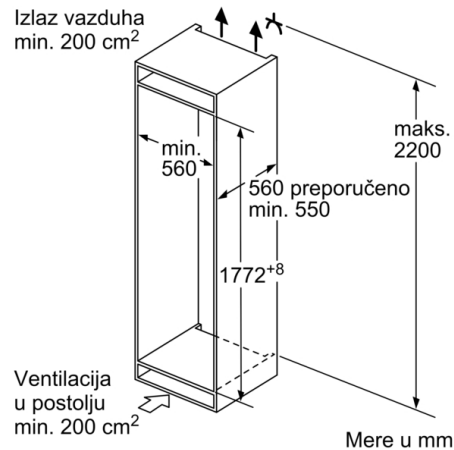

Seriya 4, Ugradni frižider sa zamrzivačem dole, 177.2 x 54.1 cm, fiksna šarka KIN86VFE0

measurements in mm

Mere u milimetrima

Preporuka, veličina procepa za ravnu šarku

F	R	X
16-19	0-3	2,5
20	0-1	3
	2-3	2,5
21	0-1	3
	2-3	2,5
22	0	4
	1	3,5
	2-3	3

Potrebno je pridržavati se preporučenih veličina procepa kako bi se obezbedilo otvaranje vrata uređaja bez sudaranja i izbegla oštećenja na kuhinjskom nameštaju.

Navedene mere vrata elementa važe za procep vrata od 4 mm.

Mere u mm

Mere u mm

	A	B	C
1500-1750	22	22	
720-1400	19	19	
A1	15	19	
A2	15	19