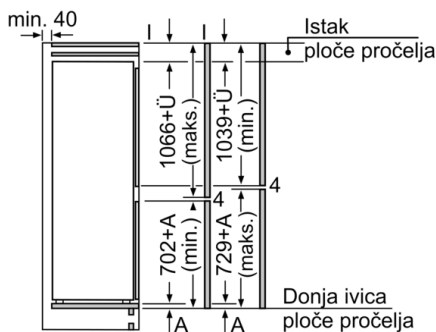

Navedene mere vrata elementa važe za procep vrata od 4 mm.

Mere u mm