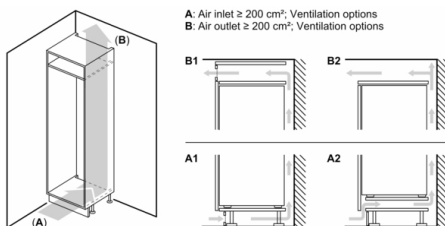

A	B	C
1500-1750	22	22	
720-1400	19	19	
A1	15	19	
A2	15	19