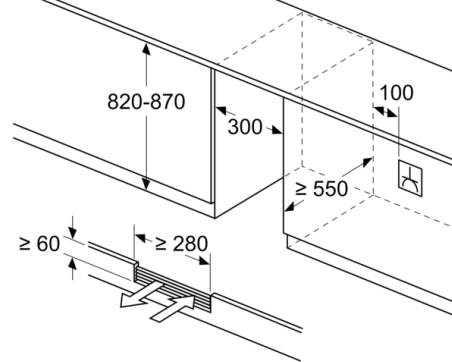

Pohrana vina

Tehničke informacije

- Celokupno prevetravanje se odvija kroz podnožje
- Ugao otvaranja vrata 115°
- Visina podnožja podesiva od 10,2 do 18,1 cm
- Desno otvaranje vrata, promenljivo

Dimenzije

- Ugradne dimenzije (V x Š x D): 82 x 30 x 55 cm
- Dimenzije (V x Š x D): 82 x 30 x 57 cm
- Procena se zasniva na osnovu standardnog 24-časovnog testa. Stvarna potrošnja zavisi od upotrebe i lokacije uređaja
- Ovaj uređaj je namenjen isključivo za skladištenje vina

Seriya 6, Vinska vitrina sa staklenim vratima,
82 x 30 cm
KUW20VHF0

Dimenzije u mm

measurements in mm

measurements in mm

Ovaj dokument je originalno proizveden i objavljen od strane proizvođača, brenda Bosch, i preuzet je sa njihove zvanične stranice. S obzirom na ovu činjenicu, Tehnoteka ističe da ne preuzima odgovornost za tačnost, celovitost ili pouzdanost informacija, podataka, mišljenja, saveta ili izjava sadržanih u ovom dokumentu.