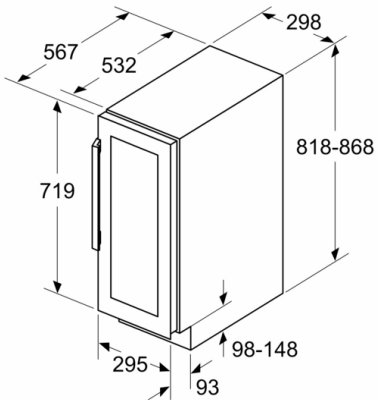

Pohrana vina

Tehničke informacije

- Celokupno prevetravanje se odvija kroz podnožje
- Ugao otvaranja vrata 115°
- Visina podnožja podesiva od 10,2 do 18,1 cm
- Desno otvaranje vrata, promenljivo

Dimenzije

- Ugradne dimenzije (V x Š x D): 82 x 30 x 55 cm
- Dimenzije (V x Š x D): 82 x 30 x 57 cm
- Procena se zasniva na osnovu standardnog 24-časovnog testa. Stvarna potrošnja zavisi od upotrebe i lokacije uređaja
- Ovaj uređaj je namenjen isključivo za skladištenje vina

Seriya 6, Vinska vitrina sa staklenim vratima,
82 x 30 cm
KUW20VHF0

Dimenzije u mm

measurements in mm

measurements in mm

Ovaj dokument je originalno proizveden i objavljen od strane proizvođača, brenda Bosch, i preuzet je sa njihove zvanične stranice. S obzirom na ovu činjenicu, Tehnoteka ističe da ne preuzima odgovornost za tačnost, celovitost ili pouzdanost informacija, podataka, mišljenja, saveta ili izjava sadržanih u ovom dokumentu.