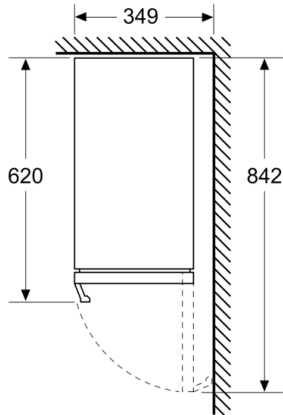

- Ugradne dimenzije (V x Š x D): 82 x 30 x 55 cm
- Dimenzije (V x Š x D): 82 x 30 x 57 cm
- Procena se zasniva na osnovu standardnog 24-časovnog testa. Stvarna potrošnja zavisi od upotrebe i lokacije uređaja
- Ovaj uređaj je namenjen isključivo za skladištenje vina

Seriya 6, Vinska vitrina sa staklenim vratima,
82 x 30 cm
KUW20VHF0

Dimenzije u mm

measurements in mm

measurements in mm

Ovaj dokument je originalno proizveden i objavljen od strane proizvođača, brenda Bosch, i preuzet je sa njihove zvanične stranice. S obzirom na ovu činjenicu, Tehnoteka ističe da ne preuzima odgovornost za tačnost, celovitost ili pouzdanost informacija, podataka, mišljenja, saveta ili izjava sadržanih u ovom dokumentu.