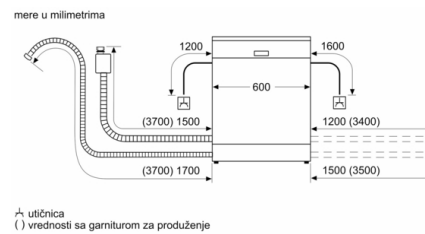

#### Sigurnost

- AquaStop: Bosch garancija za oštećenja nastala izlivanjem vode – tokom celog radnog veka uređaja.\*
- Sistem zaštite čaša
- uključujući levak za sipanje soli
- Uključuje i ploču za zaštitu od pare
- Dimenzije aparata (VxŠxD): 81.5 x 59.8 x 55 cm

<sup>1</sup> Na skali energetske klase od A do G

<sup>2</sup> Potrošnja energije u kWh na 100 ciklusa (u programu Eco 50 °C)

<sup>3</sup> Potrošnja vode u litrima po ciklusu (u programu Eco 50 °C)

<sup>4</sup> Trajanje programa Eco 50 °C

\* Garancijske uslove možete pronaći na <https://www.bosch-home.rs/>

**Seriya 4, Potpuno ugradna mašina za pranje sudova, 60 cm  
SMV4HDX52E**

Mere u milimetrima

Ovaj dokument je originalno proizveden i objavljen od strane proizvođača, brenda Bosch, i preuzet je sa njihove zvanične stranice. S obzirom na ovu činjenicu, Tehnoteka ističe da ne preuzima odgovornost za tačnost, celovitost ili pouzdanost informacija, podataka, mišljenja, saveta ili izjava sadržanih u ovom dokumentu.