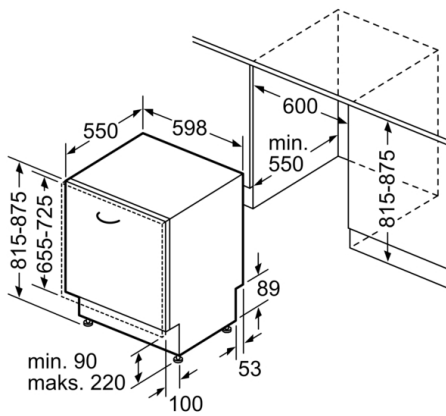

#### Sigurnost

- AquaStop: Bosch garancija za oštećenja nastala izlivanjem vode – tokom celog radnog veka uređaja.\*
- Sistem zaštite čaša
- uključujući levak za sipanje soli
- Uključuje i ploču za zaštitu od pare
- Dimenzije aparata (VxŠxD): 81.5 x 59.8 x 55 cm

\* Garancijske uslove možete pronaći na <https://www.bosch-home.rs/>

**Seriya 4, Potpuno ugradna mašina za pranje sudova, 60 cm  
SMV4HDX52E**

Mere u milimetrima

Ovaj dokument je originalno proizveden i objavljen od strane proizvođača, brenda Bosch, i preuzet je sa njihove zvanične stranice. S obzirom na ovu činjenicu, Tehnoteka ističe da ne preuzima odgovornost za tačnost, celovitost ili pouzdanost informacija, podataka, mišljenja, saveta ili izjava sadržanih u ovom dokumentu.